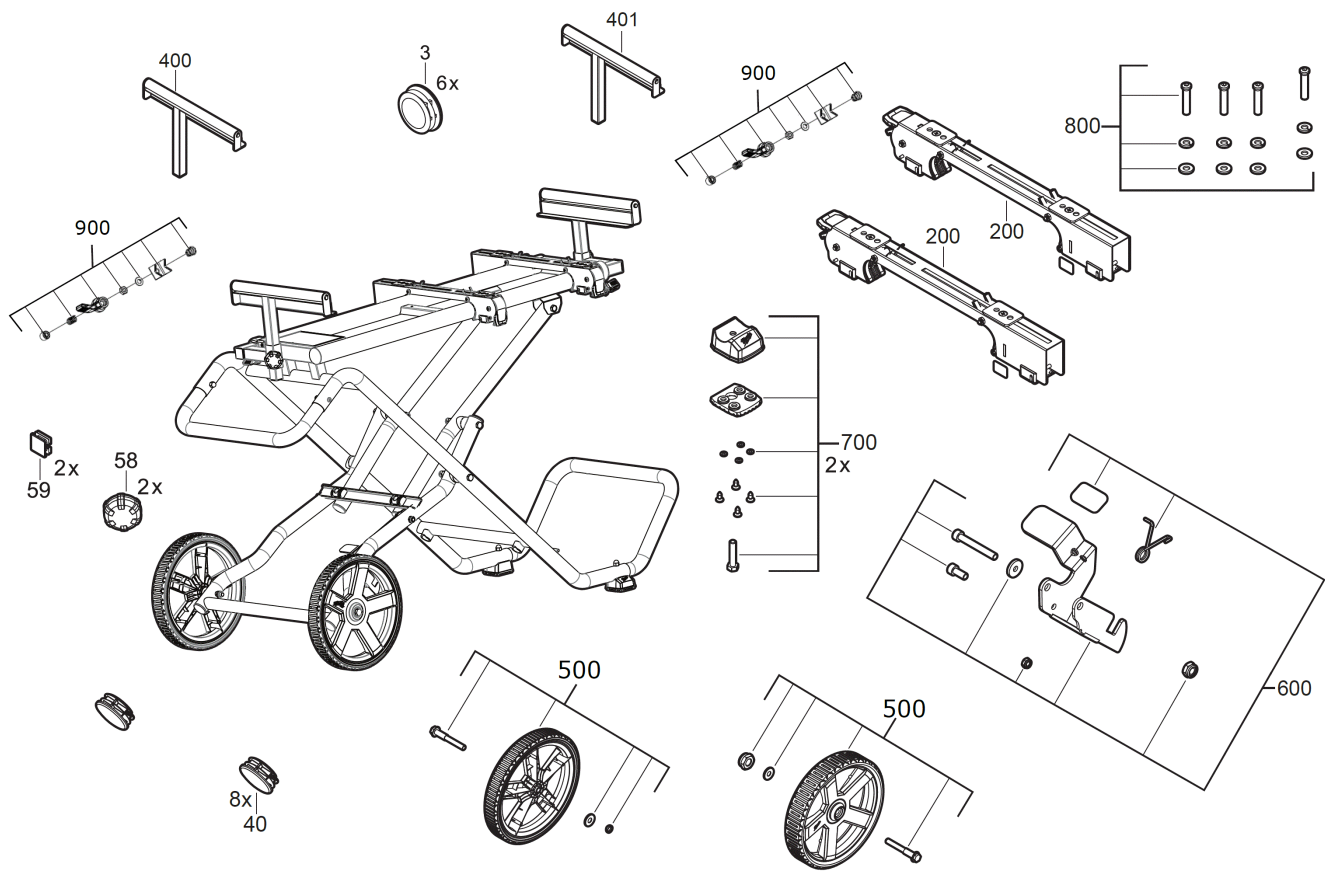

MSUV280 UNTERGESTELL FUeR KAPPSAeGEN XXX

4933478992 - MSUV280 - 4000483154

Position	Quantity	Description	Part number	EAN
0003 1	1	KAPPE	4931479539	4058546388546
0040 2	1	KAPPE	4931479540	4058546388553
0058 3	1	SCHLOSS	4931479541	4058546388560
0059 4	1	KAPPE	4931479542	4058546388577
0200 5	2	TRAEGER	4931479543	4058546388584
0400 6	2	ABSTUETZUNG	4931479544	4058546388591
0401 7	1	ABSTUETZUNG	4931479726	4058546394899
0500 8	2	RAD	4931479545	4058546388607
0600 9	1	ARM	4931479546	4058546388614
0700 10	1	FUSS	4931479547	4058546388621
0800 11	1	SCHRAUBE	4931479548	4058546388638
0900 12	2	VERRIEGELUNGSHEBEL	4931495493	4058546491611