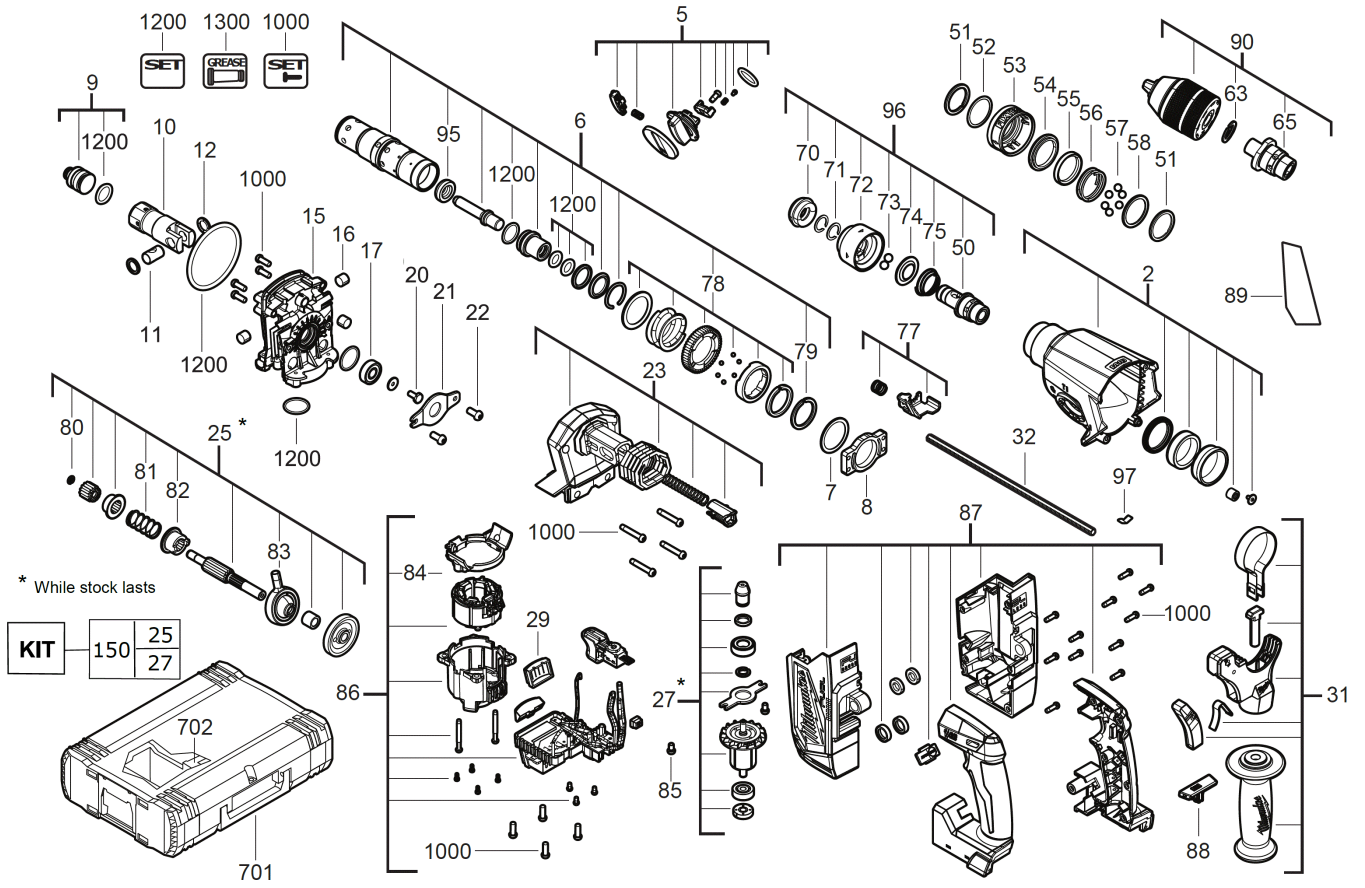

Position	Quantity	Description	Part number	EAN
0002 1	1	GETRIEBEKOPF	4931479580	4058546393434
0005 2	1	DREHKNOPF	4931479581	4058546393441
0006 3	1	SPINDELHUELSE	4931479647	4058546394103
0007 4	1	SCHEIBE	4931479583	4058546393465
0008 5	1	LAGERBRUECKE	4931479584	4058546393472
0009 6	1	SCHLAGKOERPER	4931479585	4058546393489
0010 7	1	KOLBEN	4931479586	4058546393496
0011 8	1	KURBELZAPFEN	4931479587	4058546393502
0012 9	2	SCHEIBE	4931479588	4058546393519
0015 10	1	GETRIEBEPLATTE	4931479589	4058546393526
0016 11	3	FILZ	4931436536	4002395251254
0017 12	1	KUGELLAGER	4931479590	4058546393533
0020 13	1	SCHRAUBE	4931479591	4058546393540
0021 14	1	HALTER	4931479592	4058546393557
0022 15	2	SCHRAUBE	4931466678	4058546278953
0023 16	1	ABDECKUNG	4931479593	4058546393564
0025 17	1	TAUMELTRIEB	Item discontinued(4931479594)	
0027 18	1	ROTOR	Item discontinued(4931479595)	
0029 19	1	SCHUTZKAPPE	4931479596	4058546393595
0031 20	1	ZUSATZHANDGRIFF	4931479597	4058546393601
0032 21	1	TIEFENANSCHLAG	4931479598	4058546393618
0050 22	1	HUELSE	4931479648	4058546394110
0051 23	2	SICHERUNGSRING	672634004	4002395854219
0052 24	1	SCHEIBE	4931479649	4058546394127
0053 25	1	HUELSE	4931479650	4058546394134
0054 26	1	BREMSRING	4931479651	4058546394141
0055 27	1	RING	522187001	4002395856879
0056 28	1	FEDER	692737001	4002395854189
0057 29	6	KUGEL	681486001	4002395851928
0058 30	1	SCHEIBE	632420001	4002395854134
0063 31	1	FEDER	692738001	4002395854196
0065 32	1	HUELSE	4931479652	4058546394158
0070 33	1	GUMMIKAPPE	561993001	4002395854936
0071 34	2	RING	4931436764	4002395179831
0072 35	1	HUELSE	4931479653	4058546394165
0073 36	2	KUGEL	4931453606	4002395143832
0074 37	1	PLATTE	4931436765	4002395179824
0075 38	1	FEDER	4931453607	4002395143849
0077 39	1	ARRETIERBLECH	4931479600	4058546393632
0078 40	1	ANTRIEB	4931479601	4058546393649
0079 41	1	SNAP RING	4931479602	4058546393656
0080 42	1	SCHEIBE	633525001	4002395854141
0081 43	1	FEDER	4931479603	4058546393663
0082 44	1	HUELSE	4931479604	4058546393670
0083 45	1	WINKELANTRIEB	4931479605	4058546393687
0084 46	1	KLEMMSTUECK	4931479606	4058546393694
0085 47	2	SCHRAUBE	4931479607	4058546393700
0086 48	1	ELEKTRONIK	4931479608	4058546393717
0087 49	1	GEHAEUSE	4931479609	4058546393724
0088 50	1	SCHIEBER	4931479610	4058546393731