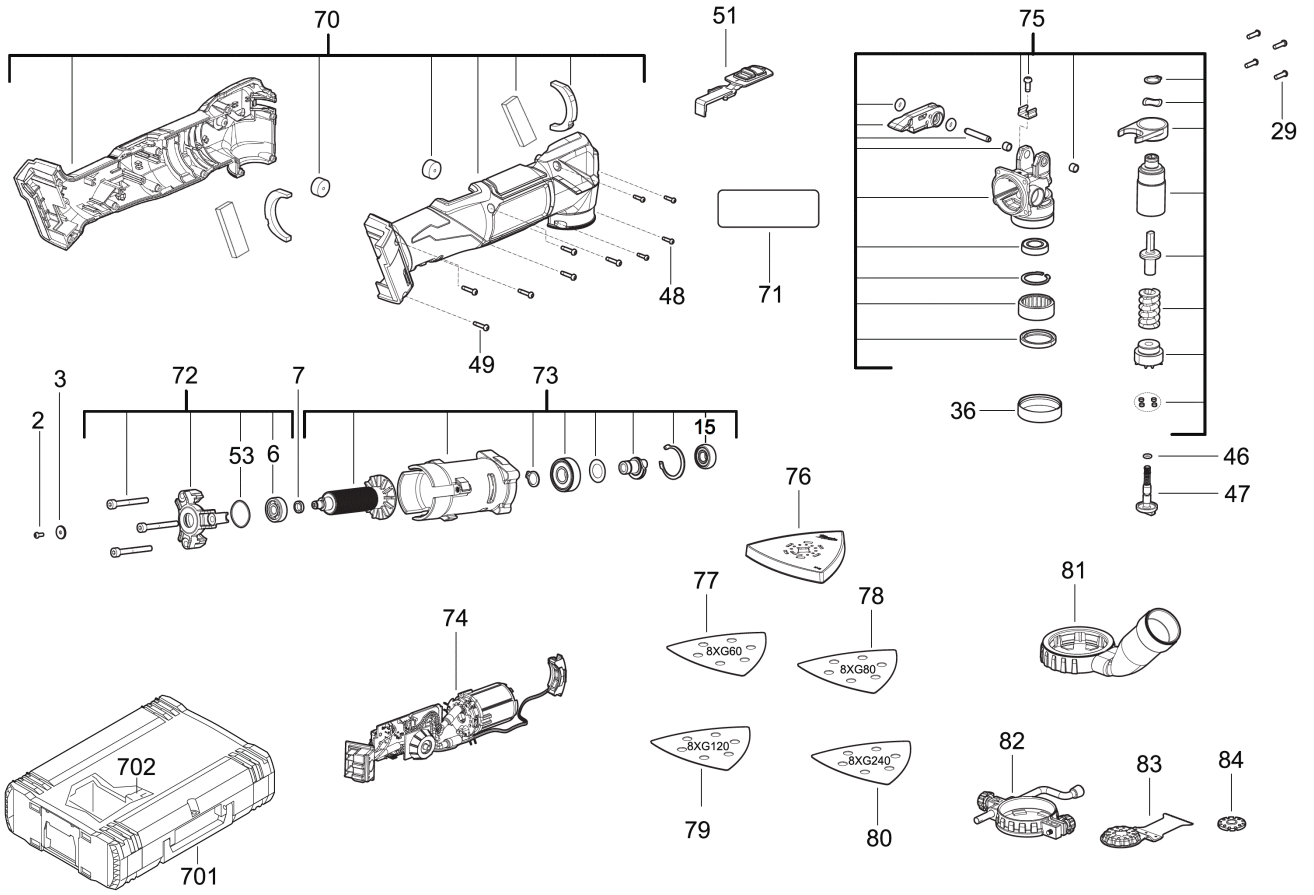

M18FMT-0X FUEL Akku-Multitool XXX

4933478491 - M18FMT-0X - 4000483338

Position	Quantity	Description	Part number	EAN
0002 1	1	SCHRAUBE	4931465506	4058546236069
0003 2	1	SCHEIBE	4931473916	4058546364847
0006 3	1	KUGELLAGER	4931473917	4058546364854
0007 4	1	BUCHSE	4931473918	4058546364861
0015 5	1	KUGELLAGER	4931506971	4058546594824
0029 6	4	SCHRAUBE	4931465883	4058546239831
0036 7	1	GUMMIBUCHSE	4931473919	4058546364878
0046 8	1	O-RING	4931473392	4058546352684
0047 9	1	BEFESTIGUNGSBOLZEN	4931473393	4058546352691
0048 10	4	SCHRAUBE	4931447534	4002395882823
0049 11	6	SCHRAUBE	660570005	4002395827329
0051 12	1	SCHIEBER	4931473920	4058546364885
0053 13	1	O-RING	4931473921	4058546364892
0070 14	1	GEHAEUSE	4931495793	4058546494612
0071 15	1	LEISTUNGSSCHILD	4931479356	4058546386719
0072 16	1	MOTORPLATTE	4931473924	4058546364922
0073 17	1	MOTOREINHEIT	4931473925	4058546364939
0074 18	1	ELEKTRONIK	4931473926	4058546364946
0075 19	1	GETRIEBEPLATTE	4931473927	4058546364953
0076 20	1	SCHLEIFTELLER	4931447574	4002395882960
0077 21	1	Schleifpapier 93x93 K60 f.Multitool (8)	48902060	45242349166
0078 22	1	Schleifpapier 93x93 K80 f.Multitool (8)	Item discontinued(48902080)	
0079 23	1	Schleifpapier 93x93 K120 f.Multitool (8)	48902120	45242349135
0080 24	1	Schleifpapier 93x93 K240 f.Multitool (8)	Item discontinued(48902240)	
0081 25	1	ABSAUGSTUTZEN	4931473396	4058546352721
0082 26	1	TIEFENANSCHLAG	4931473397	4058546352738
0083 27	1	KLINGE	4931473395	4058546352714
0084 28	1	ADAPTERSCHEIBE	4931473394	4058546352707
0701 29	1	HD Box Groesse 1	4932453385	4002395146376
0702 30	1	EINSATZ	4931473928	4058546364960