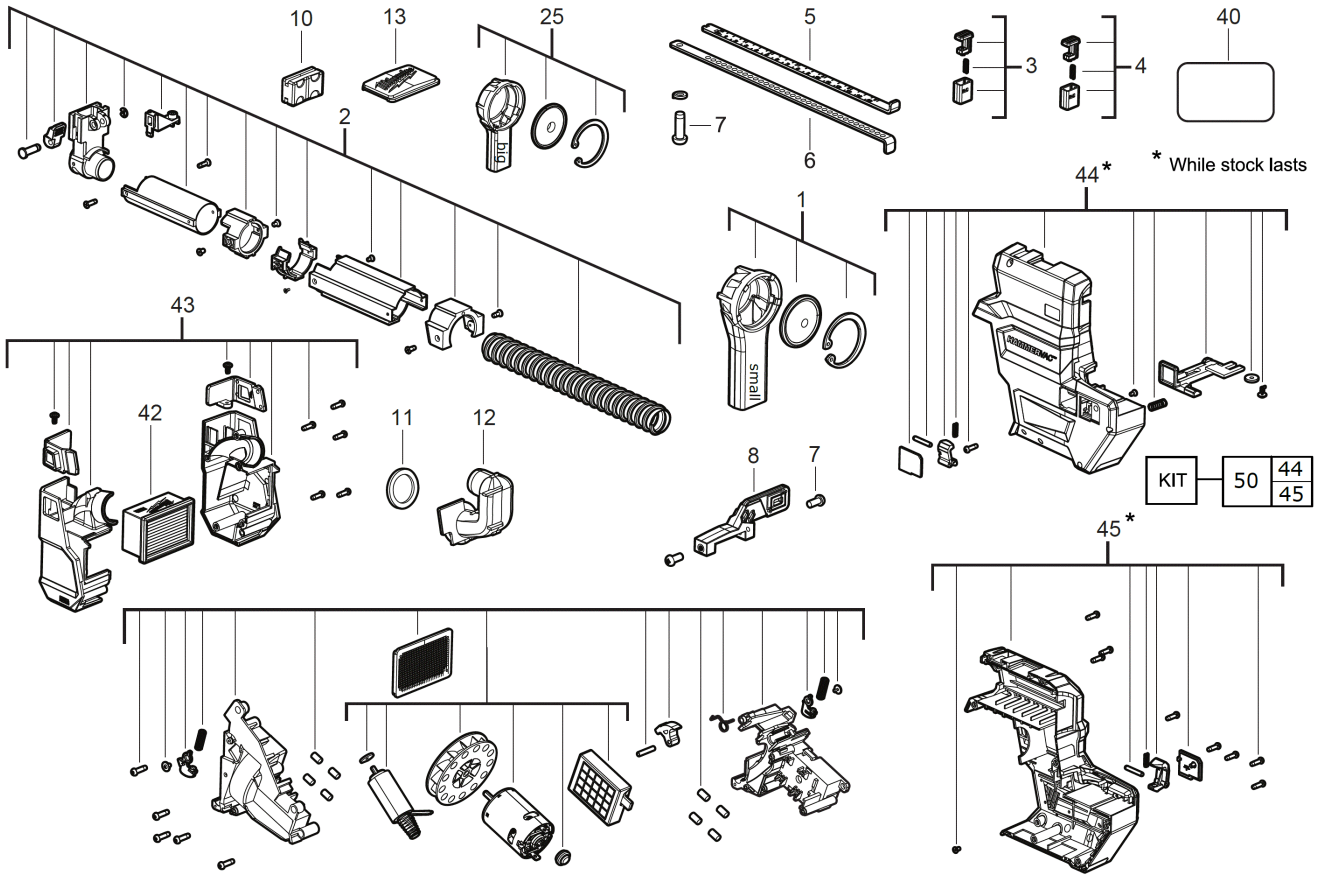

M18FDDEXL-0 AKKU- ABSAUGVORRICHTUNG XXX

4933478508 - M18FDDEXL-0 - 4000483410

Position	Quantity	Description	Part number	EAN
0001 1	1	DUESE	4931473294	4058546335960
0002 2	1	SAUGROHR	4931479673	4058546394363
0003 3	1	ANSCHLAG	4931473292	4058546335946
0004 4	1	ANSCHLAG	4931473293	4058546335953
0005 5	1	SKALA	4931479675	4058546394387
0006 6	1	TIEFENANSCHLAG	4931479674	4058546394370
0007 7	3	SCHRAUBE	4931479676	4058546394394
0008 8	1	ANSCHLAG	4931479677	4058546394400
0010 9	1	DECKEL	4931479678	4058546394417
0011 10	1	DICHTUNG	4931473289	4058546335915
0012 11	1	UMLENKSTUTZEN	4931479679	4058546394424
0013 12	1	STOSSFAENGER	4931479680	4058546394431
0025 13	1	DUESE	4931473295	4058546335977
0040 14	1	LEISTUNGSSCHILD	4931479682	4058546394455
0042 15	1	STAUBFILTER M12DE filter - 3pc	49902306	45242299454
0043 16	1	STAUBBEHAELTER	4931479684	4058546394479
0044 17	1	GEHAEUSE	4931479685	4058546394486
0045 18	1	GEHAEUSE	4931479686	4058546394493
0050 19	1	GEHAEUSE	4931496998	4058546553128