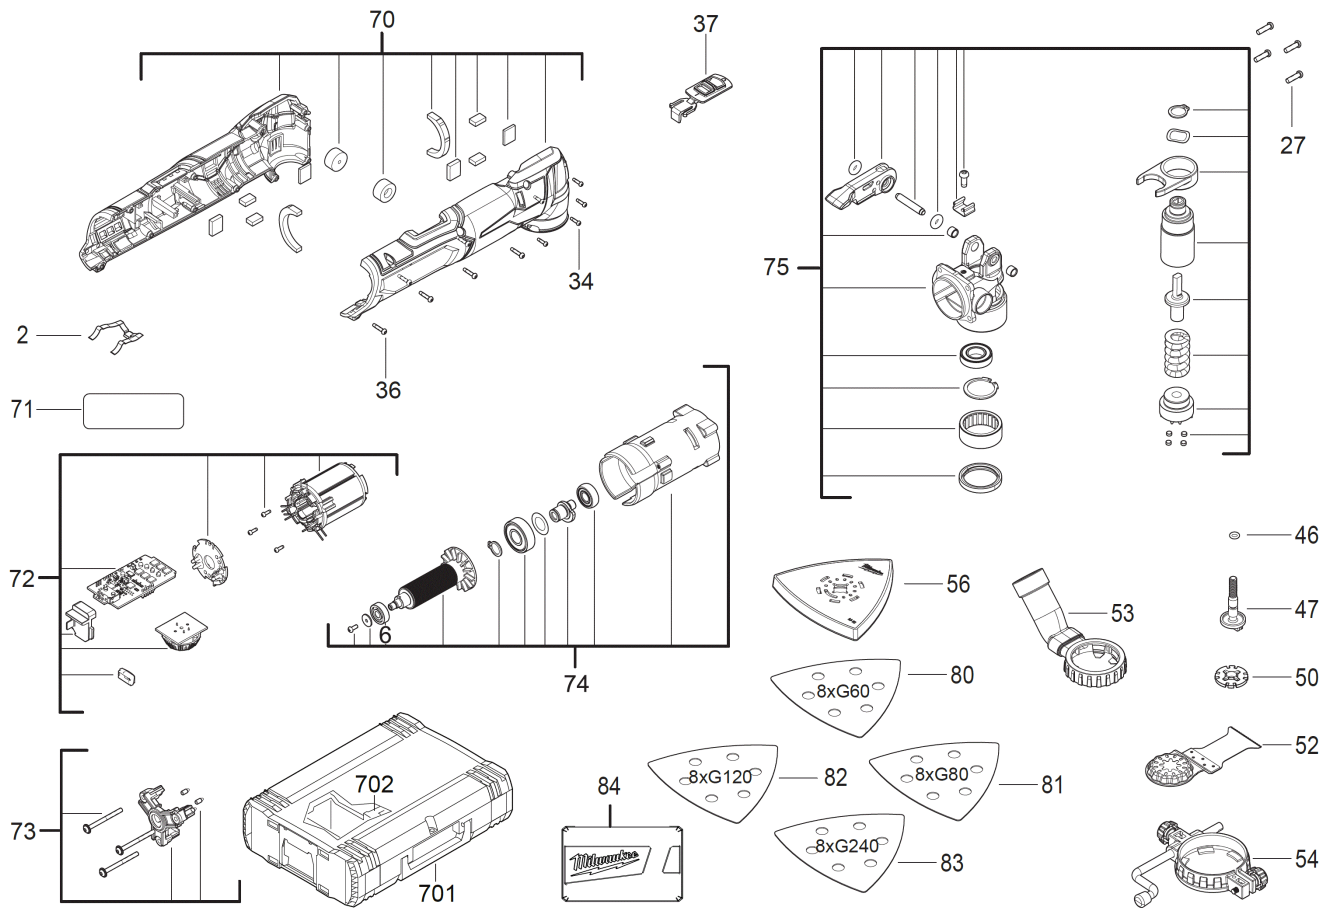

M12FMT-0 FUEL Akku-Multitool XXX

4933472238 - M12FMT-0 - 4000483450

Position	Quantity	Description	Part number	EAN
0002 1	1	FEDERELEMENT	4931506540	4058546558543
0006 2	1	KUGELLAGER	4931465987	4058546272043
0027 3	4	SCHRAUBE	4931465883	4058546239831
0034 4	5	SCHRAUBE	4931447534	4002395882823
0036 5	6	SCHRAUBE	660570005	4002395827329
0037 6	1	SCHIEBER	4931473391	4058546352677
0046 7	1	O-RING	4931473392	4058546352684
0047 8	1	BEFESTIGUNGSBOLZEN	4931473393	4058546352691
0050 9	1	ADAPTERSCHEIBE	4931473394	4058546352707
0052 10	1	KLINGE	4931473395	4058546352714
0053 11	1	ABSAUGSTUTZEN	4931473396	4058546352721
0054 12	1	TIEFENANSCHLAG	4931473397	4058546352738
0056 13	1	SCHLEIFTELLER	4931447574	4002395882960
0070 14	1	GEHAEUSE	4931479363	4058546386788
0071 15	1	LEISTUNGSSCHILD	4931479364	4058546386795
0072 16	1	ELEKTRONIK	4931479365	4058546386801
0073 17	1	LAGERSCHILD	4931473401	4058546352776
0074 18	1	ROTOR	4931473402	4058546352783
0075 19	1	GETRIEBEKASTEN	4931473403	4058546352790
0080 20	1	Schleifpapier 93x93 K60 f.Multitool (8)	48902060	45242349166
0081 21	1	Schleifpapier 93x93 K80 f.Multitool (8)	Item discontinued(48902080)	
0082 22	1	Schleifpapier 93x93 K120 f.Multitool (8)	48902120	45242349135
0083 23	1	Schleifpapier 93x93 K240 f.Multitool (8)	Item discontinued(48902240)	
0084 24	1	TOOL BOX	4931473404	4058546352806
0702 25	1	EINSATZ	4931479059	4058546366278