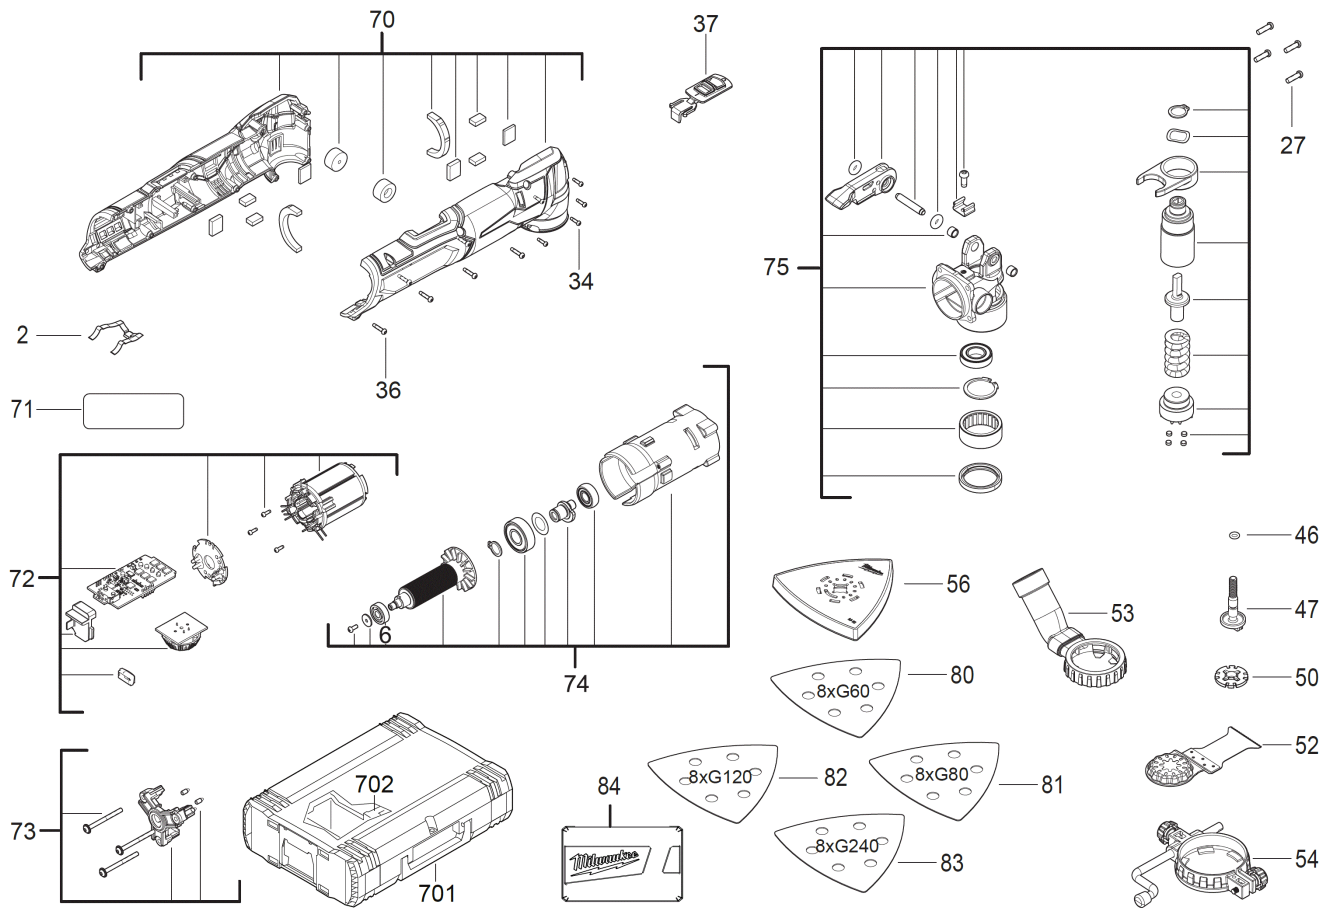

M12FMT-422X FUEL Akku-Multitool IN2

4933472239 - M12FMT-422X IN2 - 4000483450

Position	Quantity	Description	Part number	EAN
0002 1	1	FEDERELEMENT	4931506540	4058546558543
0006 2	1	KUGELLAGER	4931465987	4058546272043
0027 3	4	SCHRAUBE	4931465883	4058546239831
0034 4	5	SCHRAUBE	4931447534	4002395882823
0036 5	6	SCHRAUBE	660570005	4002395827329
0037 6	1	SCHIEBER	4931473391	4058546352677
0046 7	1	O-RING	4931473392	4058546352684
0047 8	1	BEFESTIGUNGSBOLZEN	4931473393	4058546352691
0050 9	1	ADAPTERSCHEIBE	4931473394	4058546352707
0052 10	1	KLINGE	4931473395	4058546352714
0053 11	1	ABSAUGSTUTZEN	4931473396	4058546352721
0054 12	1	TIEFENANSCHLAG	4931473397	4058546352738
0056 13	1	SCHLEIFTELLER	4931447574	4002395882960
0070 14	1	GEHAEUSE	4931479363	4058546386788
0071 15	1	LEISTUNGSSCHILD	4931479364	4058546386795
0072 16	1	ELEKTRONIK	4931479365	4058546386801
0073 17	1	LAGERSCHILD	4931473401	4058546352776
0074 18	1	ROTOR	4931473402	4058546352783
0075 19	1	GETRIEBEKASTEN	4931473403	4058546352790
0080 20	1	Schleifpapier 93x93 K60 f.Multitool (8)	48902060	45242349166
0081 21	1	Schleifpapier 93x93 K80 f.Multitool (8)	Item discontinued(48902080)	
0082 22	1	Schleifpapier 93x93 K120 f.Multitool (8)	48902120	45242349135
0083 23	1	Schleifpapier 93x93 K240 f.Multitool (8)	Item discontinued(48902240)	
0084 24	1	TOOL BOX	4931473404	4058546352806
0701 25	1	HD Box Groesse 1	4932453385	4002395146376
0702 26	1	EINSATZ	4931479059	4058546366278