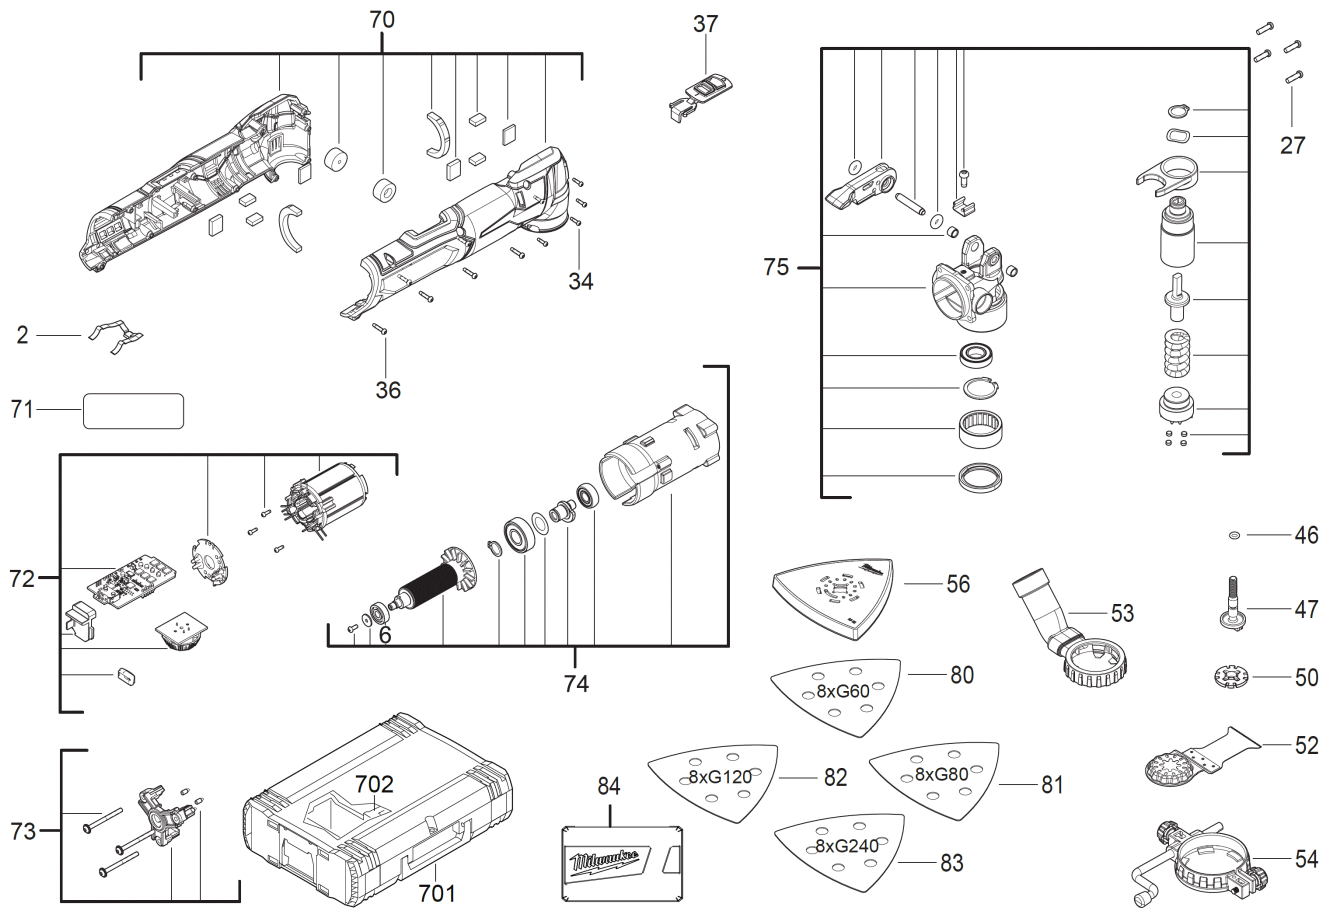

# **M12FPP7A2-624P AKKUWERKZEUGE SET GB2**

**4933492382 - M12FPP7A2-624P - 4000483450**

Position	Quantity	Description	Part number	EAN
0002 1	1	FEDERELEMENT	4931506540	4058546558543
0006 2	1	KUGELLAGER	4931465987	4058546272043
0027 3	4	SCHRAUBE	4931465883	4058546239831
0034 4	5	SCHRAUBE	4931447534	4002395882823
0036 5	6	SCHRAUBE	660570005	4002395827329
0037 6	1	SCHIEBER	4931473391	4058546352677
0046 7	1	O-RING	4931473392	4058546352684
0047 8	1	BEFESTIGUNGSBOLZEN	4931473393	4058546352691
0050 9	1	ADAPTERSCHEIBE	4931473394	4058546352707
0052 10	1	KLINGE	4931473395	4058546352714
0053 11	1	ABSAUGSTUTZEN	4931473396	4058546352721
0054 12	1	TIEFENANSCHLAG	4931473397	4058546352738
0056 13	1	SCHLEIFTELLER	4931447574	4002395882960
0070 14	1	GEHAEUSE	4931479363	4058546386788
0071 15	1	LEISTUNGSSCHILD	4931479364	4058546386795
0072 16	1	ELEKTRONIK	4931479365	4058546386801
0073 17	1	LAGERSCHILD	4931473401	4058546352776
0074 18	1	ROTOR	4931473402	4058546352783
0075 19	1	GETRIEBEKASTEN	4931473403	4058546352790
0080 20	1	Schleifpapier 93x93 K60 f.Multitool (8)	48902060	45242349166
0081 21	1	Schleifpapier 93x93 K80 f.Multitool (8)	Item discontinued(48902080)	
0082 22	1	Schleifpapier 93x93 K120 f.Multitool (8)	48902120	45242349135
0083 23	1	Schleifpapier 93x93 K240 f.Multitool (8)	Item discontinued(48902240)	
0084 24	1	TOOL BOX	4931473404	4058546352806
0701 25	1	HD Box Groesse 1	4932453385	4002395146376
0702 26	1	EINSATZ	4931479059	4058546366278