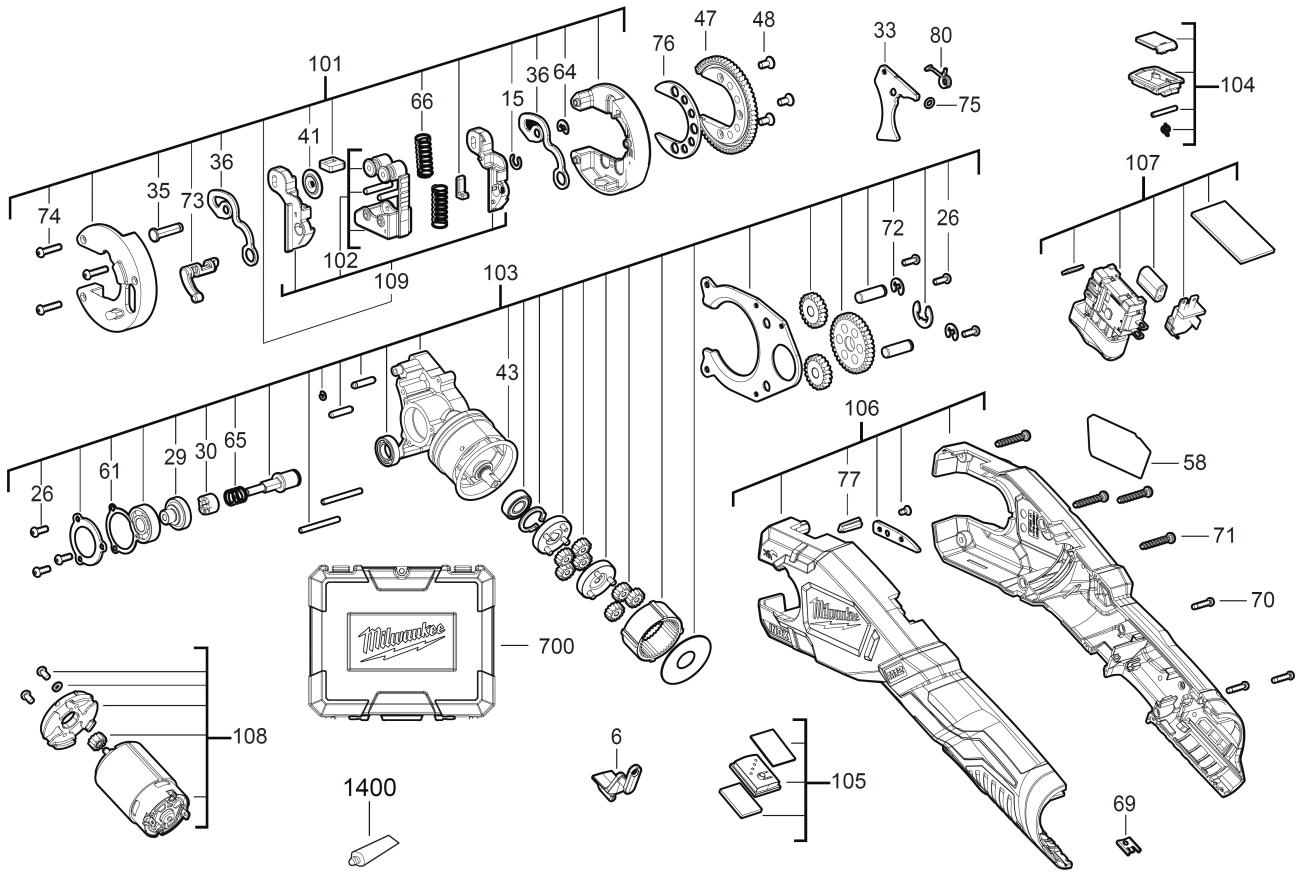

# M12PCSS-0 Akku-Rohrschneider XXX

4933479241 - M12PCSS-0 - 4000483470

Position	Quantity	Description	Part number	EAN
0006 1	1	UMSCHALTER	4931480539	4058546425548
0015 2	1	SICHERUNGSRING	4931461619	4058546038526
0026 3	6	SCHRAUBE	4931480540	4058546425555
0029 4	1	KEGELRAD	4931480541	4058546425562
0030 5	1	MITNEHMER	4931480542	4058546425579
0033 6	1	ANSCHLAG	4931480543	4058546425586
0035 7	1	ACHSE	4931480544	4058546425593
0036 8	2	FEDER	4931480545	4058546425609
0041 9	1	Ersatzschneidraeder fuer M12PCSS 2 Stuec	4932479243	4058546370374
0043 10	1	O-RING	4931480547	4058546425623
0047 11	1	GETRIEBEKOPF	4931452657	4002395171682
0048 12	3	SCHRAUBE M3,5x8	661292001	4002395828401
0058 13	1	LEISTUNGSSCHILD	4931480548	4058546425630
0061 14	1	DICHTUNG	4931480549	4058546425647
0064 15	1	SPRENGRING	4931480550	4058546425654
0065 16	1	FEDER	4931480551	4058546425661
0066 17	2	FEDER	4931480552	4058546425678
0069 18	1	VERBINDUNGSSTUECK	4931436292	4002395252909
0070 19	3	SCHRAUBE	661047001	4002395824496
0071 20	4	SCHRAUBE	4931480553	4058546425685
0072 21	2	SPRENGRING	4931480554	4058546425692
0073 22	1	NOCKENWELLE	4931480555	4058546425708
0074 23	3	SCHRAUBE	4931480556	4058546425715
0075 24	1	O-RING	4931480557	4058546425722
0076 25	1	DISTANZSCHEIBE	4931452660	4002395172313
0077 26	1	GUMMIPUFFER	4931480558	4058546425739
0080 27	1	FEDER	4931480559	4058546425746
0101 28	1	SCHNEIDKOPF AUTOM.	4931480560	4058546425753
0102 29	1	ROLLENHALTER	4931480561	4058546425760
0103 30	1	GETRIEBEKASTEN	4931480562	4058546425777
0104 31	1	KAPPE	4931480563	4058546425784
0105 32	1	ELEKTRONIK	4931480564	4058546425791
0106 33	1	GEHAEUSE	4931480565	4058546425807
0107 34	1	ELEKTRONIK	4931480566	4058546425814
0108 35	1	MOTOR	4931480567	4058546425821
0109 36	1	SET	4931480848	4058546428631
0700 37	1	TRANSPORTKASTEN	4931480568	4058546425838
1400 38	1	OEL	4931491278	4058546429249