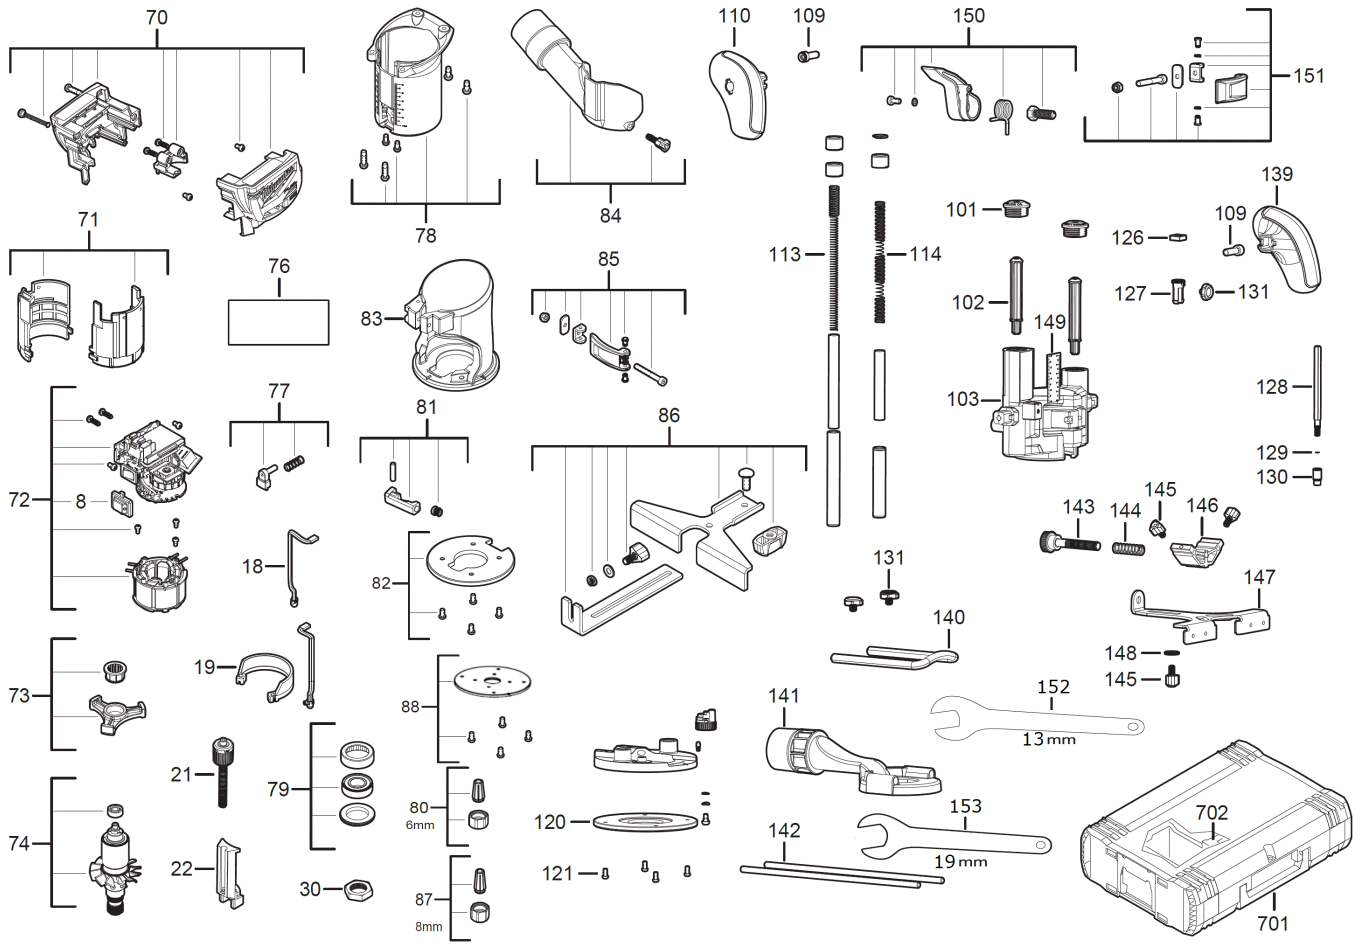

# M18FTR8-0X AKKU-OBERFRAESE XXX

4933479073 - M18FTR8-0X - 4000483496

Position	Quantity	Description	Part number	EAN
0008 1	1	ABDECKUNG	4931472628	4058546329303
0018 2	2	LAMPE	4931472629	4058546329310
0019 3	1	HALTERUNG	4931472630	4058546329327
0021 4	1	HOEHENSCHIEBER	4931472631	4058546329334
0022 5	1	HALTER	4931472632	4058546329341
0030 6	1	MUTTER	4931479473	4058546387884
0070 7	1	GRIFF	4931472634	4058546329365
0071 8	1	MOTORGEHAEUSE	4931472635	4058546329372
0072 9	1	ELEKTRONIK	4931472636	4058546329389
0073 10	1	LAGERSCHILD	4931472637	4058546329396
0074 11	1	ROTOR	4931479474	4058546387891
0076 12	1	LEISTUNGSSCHILD	4931479475	4058546387907
0077 13	1	ARRETIERUNG	4931472640	4058546329426
0078 14	1	HUELSE	4931472641	4058546329433
0079 15	1	KUGELLAGER	4931472642	4058546329440
0080 16	1	SPANNHUELSE	4931479476	4058546387914
0081 17	1	ARRETIERUNG	4931472644	4058546329464
0082 18	1	GRUNDPLATTE	4931472645	4058546329471
0083 19	1	GEHAEUSE	4931472646	4058546329488
0084 20	1	ABSAUGSTUTZEN	4931472647	4058546329495
0085 21	1	KLEMMHEBEL	4931472648	4058546329501
0086 22	1	ANSCHLAG	4931472649	4058546329518
0087 23	1	SPANNHUELSE	4931479477	4058546387921
0088 24	1	GRUNDPLATTE	4931479524	4058546388393
0101 25	2	KAPPE	4931472651	4058546329532
0102 26	2	STIFT	4931472652	4058546329549
0103 27	1	GEHAEUSE	4931473729	4058546356057
0109 28	2	SCHRAUBE	4931465533	4058546236335
0110 29	1	GRIFF	4931472653	4058546329556
0113 30	1	FEDER	4931472654	4058546329563
0114 31	1	FEDER	4931472655	4058546329570
0120 32	1	GRUNDPLATTE	4931472656	4058546329587
0121 33	4	SCHRAUBE	4931461787	4058546040208
0126 34	1	ANZEIGER	4931472657	4058546329594
0127 35	1	KAPPE	4931472658	4058546329600
0128 36	1	TIEFENANSCHLAG	4931472659	4058546329617
0129 37	1	O-RING	4931472660	4058546329624
0130 38	1	GEWINDEBUCHSE	4931472661	4058546329631
0131 39	1	KNOPF	4931472662	4058546329648
0139 40	1	GRIFF	4931472663	4058546329655
0140 41	1	BUEGEL	4931472664	4058546329662
0141 42	1	ABSAUGSTUTZEN	4931472665	4058546329679
0142 43	2	STANGE	4931472666	4058546329686
0143 44	1	EINSTELLKNOPF	4931472667	4058546329693
0144 45	1	FEDER	4931472668	4058546329709
0145 46	3	KNOPF	4931472669	4058546329716
0146 47	1	RAHMEN	4931472670	4058546329723
0147 48	2	PARALLELANSCHLAG	4931472671	4058546329730
0148 49	1	SCHEIBE	4931506000	4058546553142
0149 50	1	SKALA	4931472672	4058546329747