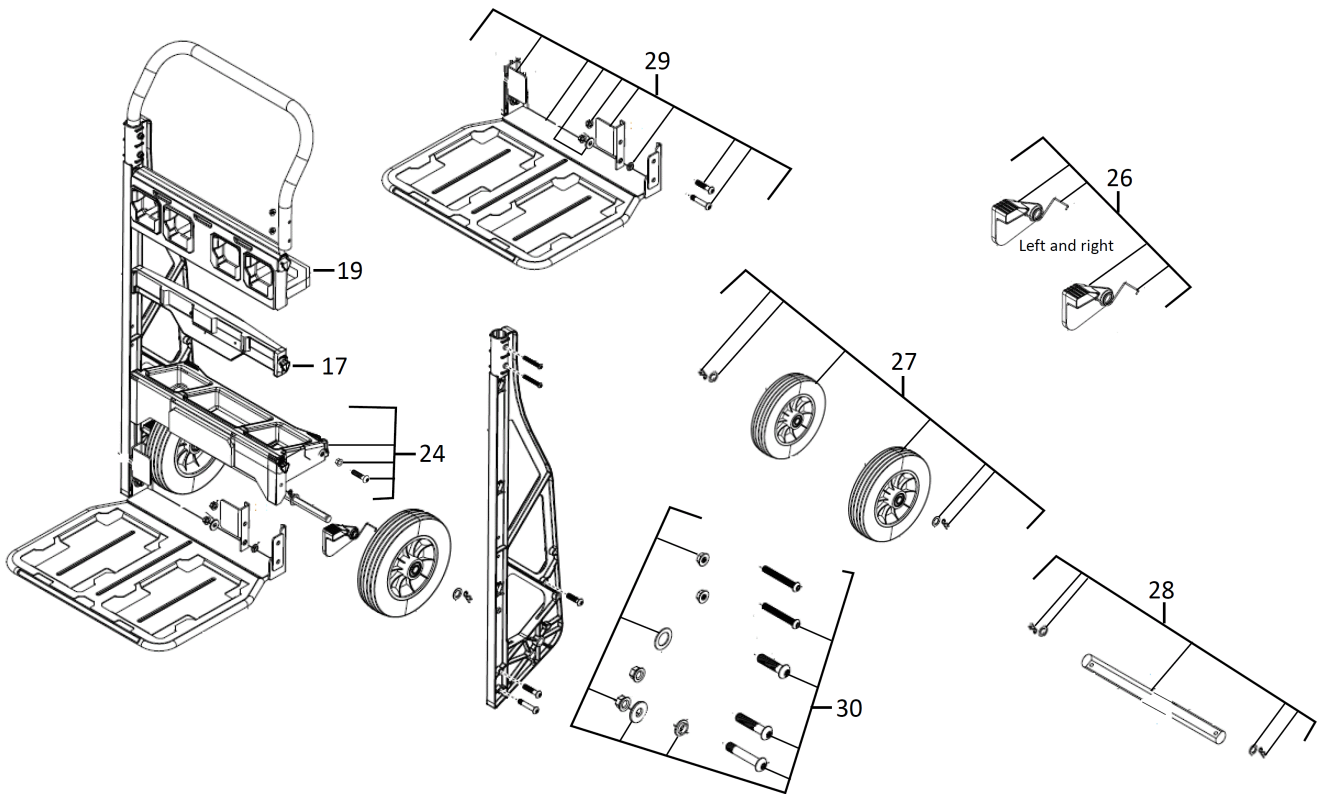

# **PACKOUT Multifunktions-Transportkarre**

**4932472131 - PACKOUT 2 WHEELED CART - 4000483520**

<b>Position</b>	<b>Quantity</b>	<b>Description</b>	<b>Part number</b>	<b>EAN</b>
0017 1	1	STREBE	4931479923	4058546396862
0019 2	1	KONSOLE	4931479924	4058546396879
0024 3	1	TRAEGER	4931479925	4058546396886
0026 4	1	ENTRIEGELUNGSSET	4931479926	4058546396893
0027 5	1	RAEDERPAAR	4931479927	4058546396909
0028 6	1	ACHSE	4931479928	4058546396916
0029 7	1	PLATTE	4931479929	4058546396923
0030 8	1	FESTSTELLSCHRAUBE	4931479930	4058546396930