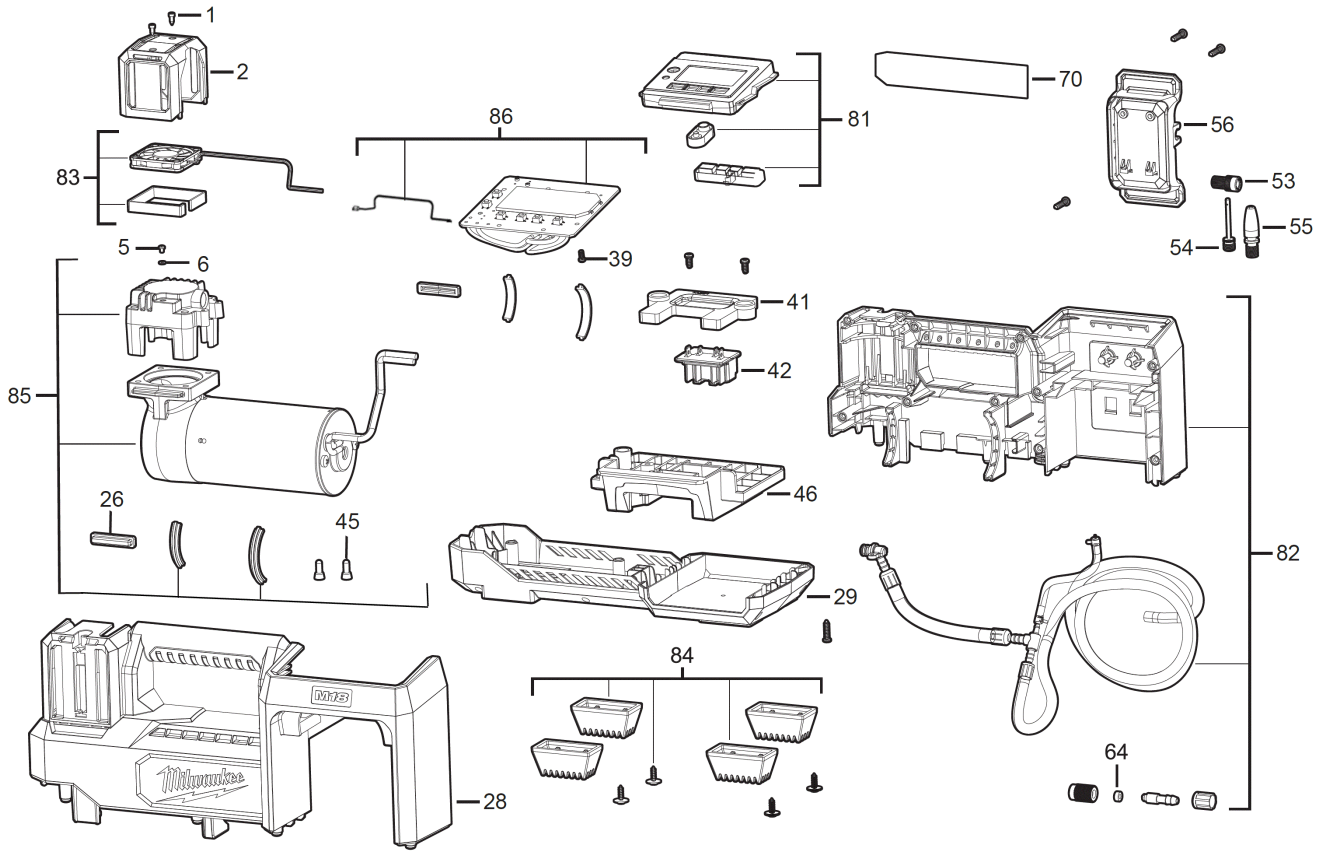

# **M18BI-0 Akku-Kompressor XXX**

**4933478706 - M18BI-0 - 4000483539**

Position	Quantity	Description	Part number	EAN
0001 1	2	SCHRAUBE	4931480801	4058546428167
0002 2	1	KOPF	4931480802	4058546428174
0005 3	2	SCHRAUBE	4931511496	4058546653521
0006 4	2	SCHEIBE	4931511497	4058546653538
0026 5	2	KISSEN	4931511498	4058546653545
0028 6	1	GEHAEUSE	4931480807	4058546428228
0029 7	1	GRUNDPLATTE	4931480808	4058546428235
0039 8	7	SCHRAUBE	4931511499	4058546653552
0041 9	1	KAPPE	4931480811	4058546428266
0042 10	1	VERBINDUNGSSTECKER	Item discontinued(4931453611)	
0045 11	2	SCHALTERKLEMME	4931511500	4058546653569
0046 12	1	SCHIENE	4931480814	4058546428297
0053 13	1	ADAPTER	4931480815	4058546428303
0054 14	1	EINFUELLNADEL	4931480816	4058546428310
0055 15	1	DUESE	4931480817	4058546428327
0056 16	1	HALTER	4931480818	4058546428334
0064 17	1	DICHTUNG	4931480819	4058546428341
0070 18	1	LEISTUNGSSCHILD	4931480820	4058546428358
0081 19	1	BEDIENUNGSKONSOLE	4931480821	4058546428365
0082 20	1	SCHLAUCH	4931480822	4058546428372
0083 21	1	VENTILATOR	4931480823	4058546428389
0084 22	1	SCHRAUBE	4931480824	4058546428396
0085 23	1	MOTORPUMPE ASSEMBL	4931511501	4058546653576
0086 24	1	ELEKTRONIK	4931511502	4058546653583