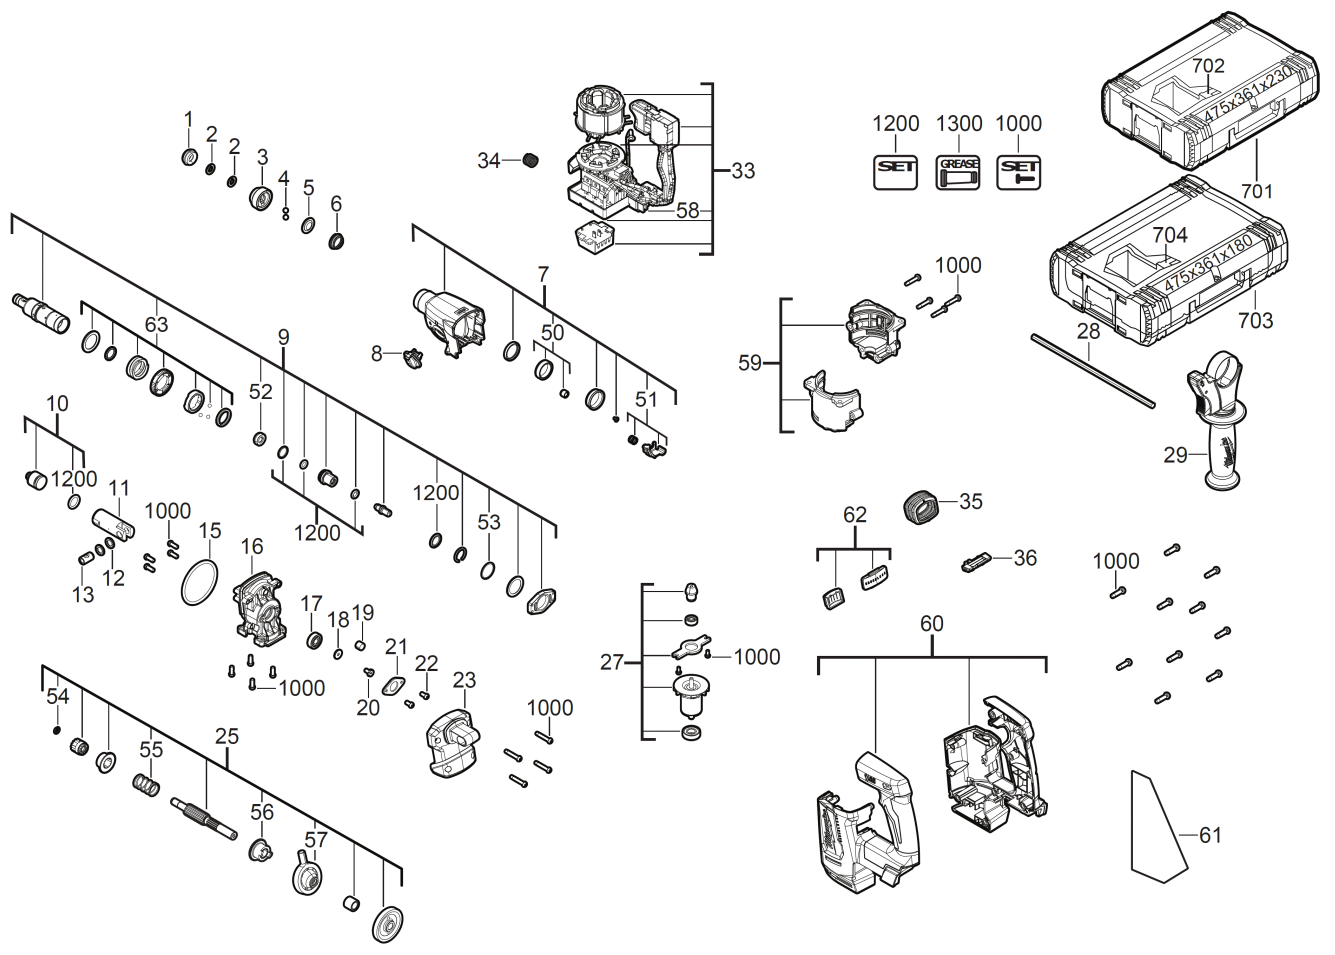

M18BLH-0 AKKU-KOMBIHAMMER XXX

4933479426 - M18BLH-0 - 4000483725

Position	Quantity	Description	Part number	EAN
0001 1	1	GUMMIKAPPE	561993001	4002395854936
0002 2	2	RING	4931436764	4002395179831
0003 3	1	BOHRFUTTER HUELSE	4931453605	4002395143825
0004 4	2	KUGEL	4931453606	4002395143832
0005 5	1	PLATTE	4931436765	4002395179824
0006 6	1	FEDER	4931453607	4002395143849
0007 7	1	GEHAEUSE	4931480433	4058546424480
0008 8	1	SCHALTERDRUECKER	4931436767	4002395179800
0009 9	1	SPINDEL SATZ	4931495606	4058546492748
0010 10	1	SCHLAGKOeRPER	4931472890	4058546331924
0011 11	1	KOLBEN	4931436532	4002395251216
0012 12	2	SCHEIBE	632400001	4002395856268
0013 13	1	ZYLINDERBOLZEN	4931436807	4002395180400
0015 14	1	O-RING	4931436533	4002395251223
0016 15	1	GETRIEBEKASTEN	4931480434	4058546424497
0017 16	1	KUGELLAGER	4931480435	4058546424503
0018 17	1	SCHEIBE	4931436535	4002395251247
0019 18	1	FILZ	4931436536	4002395251254
0020 19	1	SCHRAUBE	661504001	4002395851379
0021 20	1	LAGERSCHILD	4931436537	4002395251261
0022 21	2	SCHRAUBE	4931436538	4002395251278
0023 22	1	GEHAEUSE	4931445827	4002395288021
0025 23	1	WELLE	4931480436	4058546424510
0027 24	1	ANKER F.ELEKTROMOTOR	4931480437	4058546424527
0028 25	1	TIEFENANSCHLAG	4931384434	4002395719402
0029 26	1	ZUSATZHANDGRIFF	304389001	4002395850624
0033 27	1	SCHALTER M.ELEKTRO.	4931495607	4058546492755
0034 28	1	DRUCKFEDER	4931408243	4002395814466
0035 29	1	GUMMIBUCHSE	562680001	4002395849055
0036 30	1	HEBEL	4931436545	4002395251940
0050 31	1	NADELLAGER	4931436549	4002395251988
0051 32	1	VERRIEGEL.-PLATTE	4931436550	4002395251995
0052 33	1	RING	4931436797	4002395181100
0053 34	1	HALTERING	4931436552	4002395255511
0054 35	1	SCHEIBE	633525001	4002395854141
0055 36	1	FEDER	Item discontinued(4931436553)	
0056 37	1	TAUMELSCHEIBE	4931436554	4002395255535
0057 38	1	KUGELLAGER	4931436816	4002395179718
0058 39	1	VERBINDUNGSSTECKER	Item discontinued(4931453611)	
0059 40	1	MOTORGEHAEUSE	4931480442	4058546424572
0060 41	1	HANDGRIFF KOMPL.	4931480439	4058546424541
0061 42	1	LEISTUNGSSCHILD	4931480440	4058546424558
0062 43	1	DECKEL	4931436547	4002395251964
0063 44	1	GETRIEBE-SET	4931495608	4058546492762
0702 45	1	EINSATZ	4931480441	4058546424565
0703 46	1	HD Box Groesse 2 XXX	4932498753	4058546526221
0704 47	1	EINSATZ	4931507265	4058546597764
1000 48	1	SCHRAUBENSET	4931436556	4002395255559
1200 49	1	O-RING	4931436557	4002395255566
1300 50	1	GETRIEBEFETT	4931443288	4002395255627