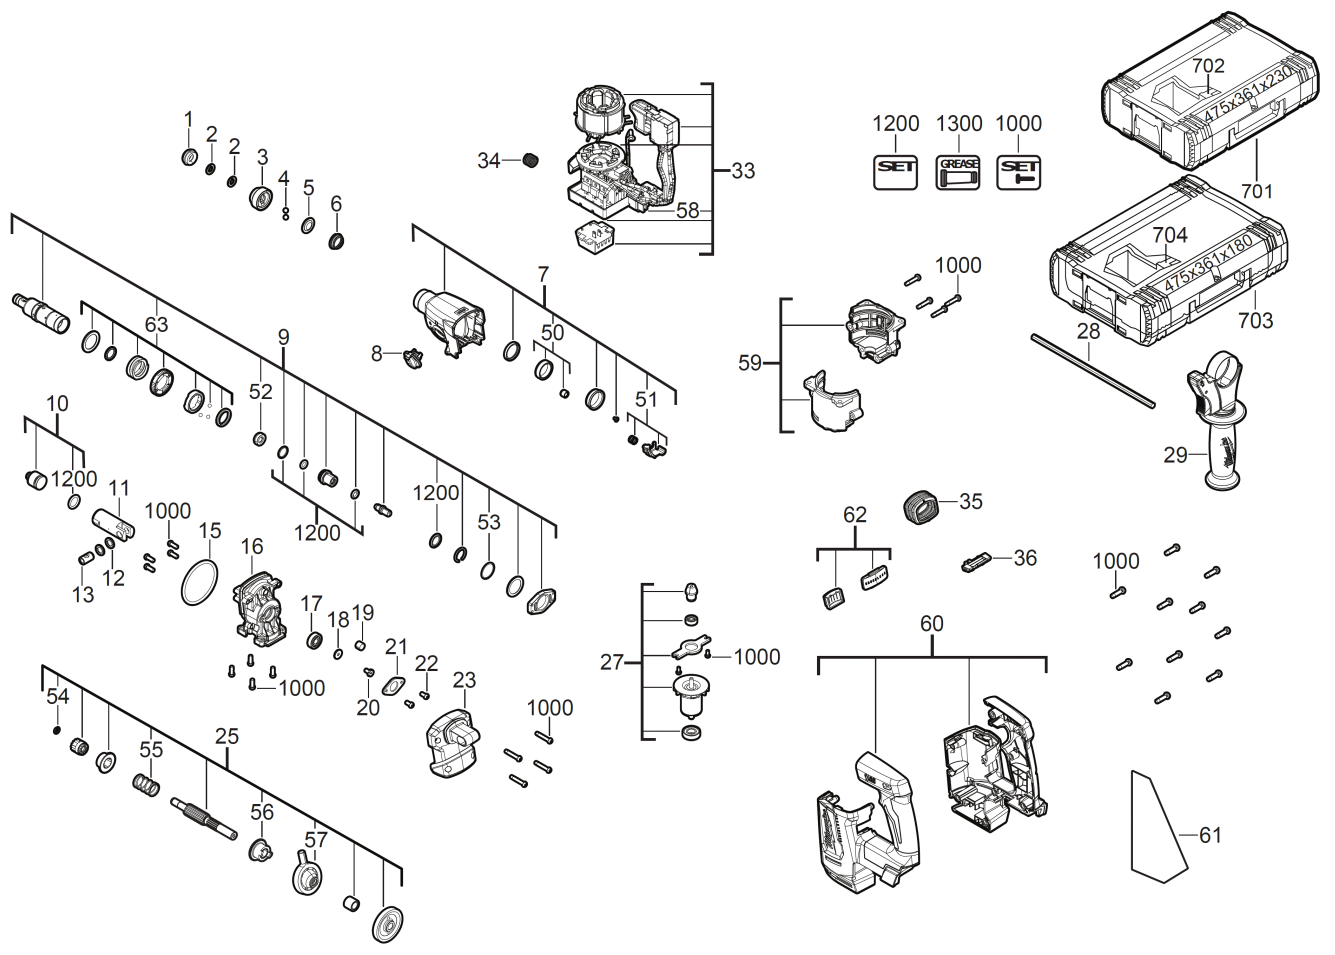

# M18BLH-502X AKKU-KOMBIHAMMER IN2

4933478894 - M18BLH-502X - 4000483725

Position	Quantity	Description	Part number	EAN
0001 1	1	GUMMIKAPPE	561993001	4002395854936
0002 2	2	RING	4931436764	4002395179831
0003 3	1	BOHRFUTTER HUELSE	4931453605	4002395143825
0004 4	2	KUGEL	4931453606	4002395143832
0005 5	1	PLATTE	4931436765	4002395179824
0006 6	1	FEDER	4931453607	4002395143849
0007 7	1	GEHAEUSE	4931480433	4058546424480
0008 8	1	SCHALTERDRUECKER	4931436767	4002395179800
0009 9	1	SPINDEL SATZ	4931495606	4058546492748
0010 10	1	SCHLAGKOERPER	4931472890	4058546331924
0011 11	1	KOLBEN	4931436532	4002395251216
0012 12	2	SCHEIBE	632400001	4002395856268
0013 13	1	ZYLINDERBOLZEN	4931436807	4002395180400
0015 14	1	O-RING	4931436533	4002395251223
0016 15	1	GETRIEBEKASTEN	4931480434	4058546424497
0017 16	1	KUGELLAGER	4931480435	4058546424503
0018 17	1	SCHEIBE	4931436535	4002395251247
0019 18	1	FILZ	4931436536	4002395251254
0020 19	1	SCHRAUBE	661504001	4002395851379
0021 20	1	LAGERSCHILD	4931436537	4002395251261
0022 21	2	SCHRAUBE	4931436538	4002395251278
0023 22	1	GEHAEUSE	4931445827	4002395288021
0025 23	1	WELLE	4931480436	4058546424510
0027 24	1	ANKER F.ELEKTROMOTOR	4931480437	4058546424527
0028 25	1	TIEFENANSCHLAG	4931384434	4002395719402
0029 26	1	ZUSATZHANDGRIFF	304389001	4002395850624
0033 27	1	SCHALTER M.ELEKTRO.	4931495607	4058546492755
0034 28	1	DRUCKFEDER	4931408243	4002395814466
0035 29	1	GUMMIBUCHSE	562680001	4002395849055
0036 30	1	HEBEL	4931436545	4002395251940
0050 31	1	NADELLAGER	4931436549	4002395251988
0051 32	1	VERRIEGEL.-PLATTE	4931436550	4002395251995
0052 33	1	RING	4931436797	4002395181100
0053 34	1	HALTERING	4931436552	4002395255511
0054 35	1	SCHEIBE	633525001	4002395854141
0055 36	1	FEDER	Item discontinued(4931436553)	
0056 37	1	TAUMELSCHEIBE	4931436554	4002395255535
0057 38	1	KUGELLAGER	4931436816	4002395179718
0058 39	1	VERBINDUNGSSTECKER	Item discontinued(4931453611)	
0059 40	1	MOTORGEHAEUSE	4931480442	4058546424572
0060 41	1	HANDGRIFF KOMPL.	4931480439	4058546424541
0061 42	1	LEISTUNGSSCHILD	4931480440	4058546424558
0062 43	1	DECKEL	4931436547	4002395251964
0063 44	1	GETRIEBE-SET	4931495608	4058546492762
0702 45	1	EINSATZ	4931480441	4058546424565
0703 46	1	HD Box Groesse 2 XXX	4932498753	4058546526221
0704 47	1	EINSATZ	4931507265	4058546597764
1000 48	1	SCHRAUBENSET	4931436556	4002395255559
1200 49	1	O-RING	4931436557	4002395255566
1300 50	1	GETRIEBEFETT	4931443288	4002395255627