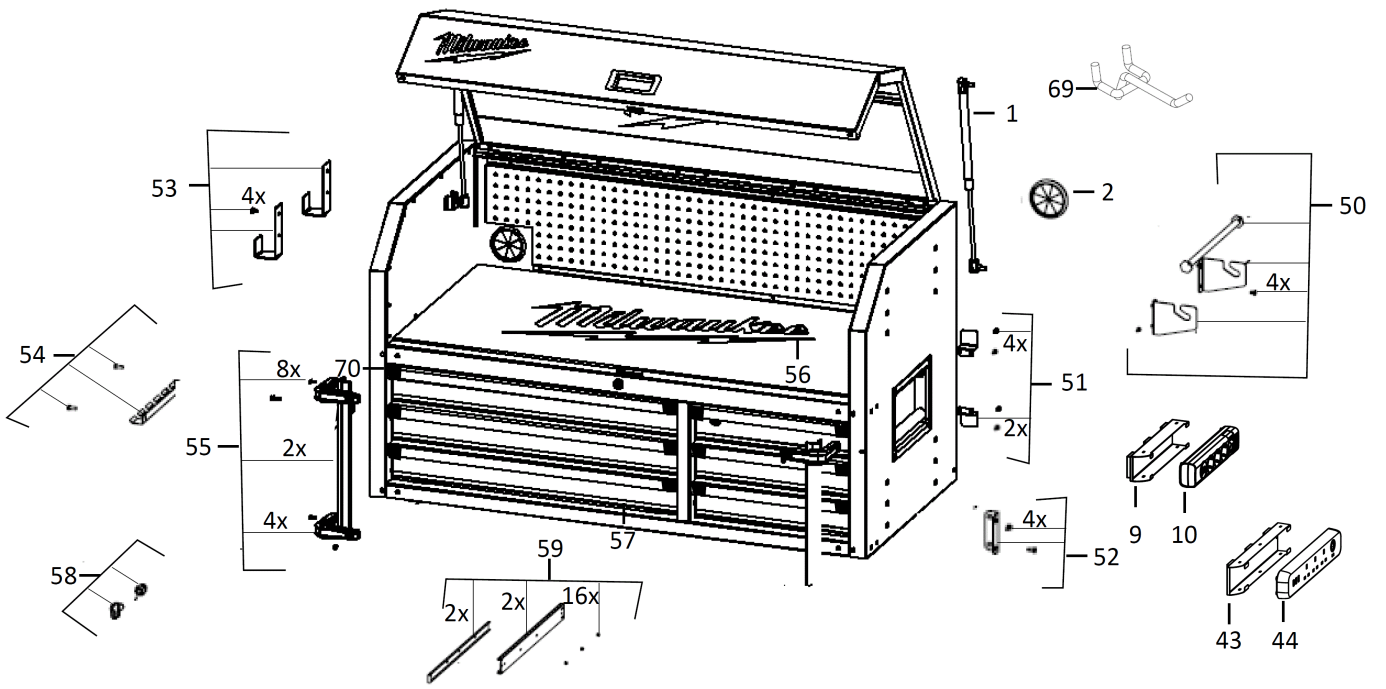

Werkstattwagen-Aufsatz 46

4932478854 - 46 INCH STEEL TOP CHEST - 4000483751

Position	Quantity	Description	Part number	EAN
0001 1	1	DRUCKFEDER	4931480688	4058546427030
0002 2	2	GUMMIMUFFE	4931480689	4058546427047
0009 3	1	HALTERUNG STECKDOSENLEISTE EU	4931483759	4058546426606
0010 4	1	STECKDOSENLEISTE EU SGA407	4931483745	4058546426613
0043 5	1	HALTERUNG STECKDOSENLEISTE UK	4931483760	4058546426620
0044 6	1	STECKDOSENLEISTE UK SUC307	4931483747	4058546426637
0050 7	1	HALTER	4931480690	4058546427054
0051 8	1	TRAEGER	4931480656	4058546426712
0052 9	2	TRAEGER	4931480691	4058546427061
0053 10	1	HAKEN	4931480692	4058546427078
0054 11	1	HALTER	4931480693	4058546427085
0055 12	1	SCHUTZ	4931480694	4058546427092
0056 13	1	SCHAUMSTOFFEINLAGE	4931480695	4058546427108
0057 14	1	SCHAUMSTOFFEINLAGE	4931480696	4058546427115
0058 15	1	ARRETIERUNG	4931480680	4058546426958
0059 16	1	SCHIEBER	4931480681	4058546426965
0069 17	1	HAKEN	4931480674	4058546426897
0070 18	1	ANSCHLAG	4931480662	4058546426774