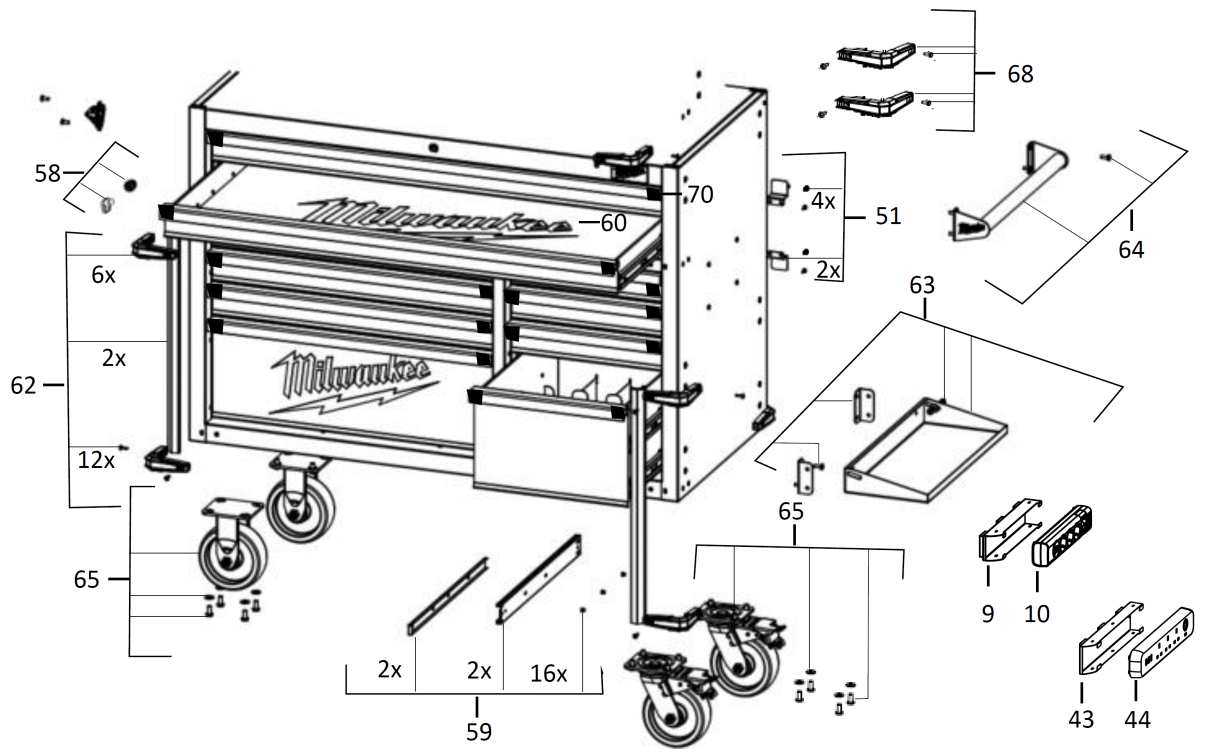

Werkstattwagen 46

4932478852 - 46 INCH STEEL CABINET - 4000483761

Position	Quantity	Description	Part number	EAN
0009 1	1	HALTERUNG STECKDOSENLEISTE EU	4931483759	4058546426606
0010 2	1	STECKDOSENLEISTE EU SGA407	4931483745	4058546426613
0043 3	1	HALTERUNG STECKDOSENLEISTE UK	4931483760	4058546426620
0044 4	1	STECKDOSENLEISTE UK SUC307	4931483747	4058546426637
0051 5	1	TRAEGER	4931480656	4058546426712
0058 6	1	ARRETIERUNG	4931480680	4058546426958
0059 7	1	SCHIEBER	4931480681	4058546426965
0060 8	1	SCHAUMSTOFFEINLAGE	4931480682	4058546426972
0062 9	1	SCHUTZ	4931480683	4058546426989
0063 10	1	KASSETTE	4931480684	4058546426996
0064 11	1	HANDGRIFF-SET	4931480685	4058546427009
0065 12	1	RADSATZ	4931480686	4058546427016
0068 13	1	STOSSFAENGER	4931480687	4058546427023
0070 14	1	ANSCHLAG	4931480662	4058546426774