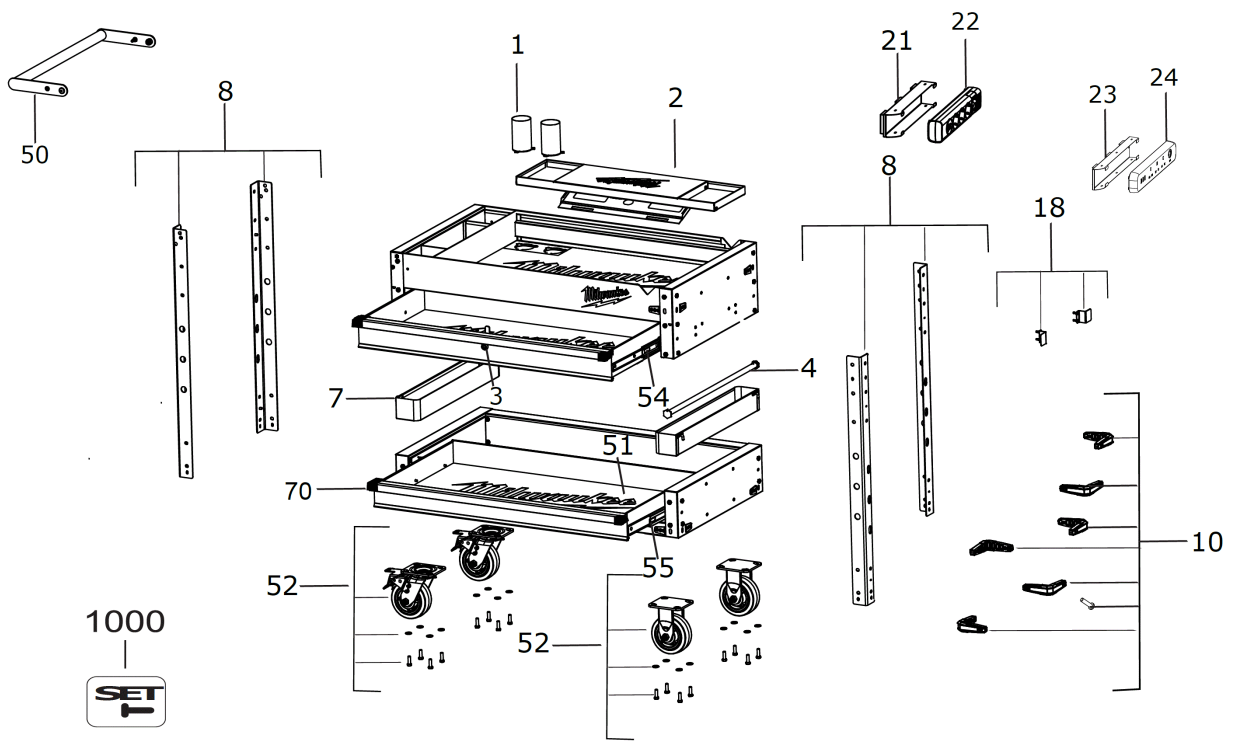

Werkstatt-Servicewagen 40

4932478856 - 40 INCH STEEL WORK CART - 4000483771

Position	Quantity	Description	Part number	EAN
0001 1	2	HALTER	4931480649	4058546426644
0002 2	1	EINSATZ	4931480650	4058546426651
0003 3	1	ARRETIERUNG	4931480651	4058546426668
0004 4	1	STANGE	4931480652	4058546426675
0007 5	2	KASSETTE	4931480653	4058546426682
0008 6	1	RAHMEN	4931480654	4058546426699
0010 7	1	STOSSFAENGER	4931480655	4058546426705
0018 8	1	TRAEGER	4931480656	4058546426712
0021 9	1	HALTERUNG STECKDOSENLEISTE EU	4931483759	4058546426606
0022 10	1	STECKDOSENLEISTE EU SGA407	4931483745	4058546426613
0023 11	1	HALTERUNG STECKDOSENLEISTE UK	4931483760	4058546426620
0024 12	1	STECKDOSENLEISTE UK SUC307	4931483747	4058546426637
0050 13	1	HANDGRIFF-SET	4931480657	4058546426729
0051 14	1	SCHAUMSTOFFEINLAGE	4931480658	4058546426736
0052 15	1	RADSATZ	4931480659	4058546426743
0054 16	1	SCHIENE	4931480660	4058546426750
0055 17	1	SCHIENE	4931480661	4058546426767
0070 18	1	ANSCHLAG	4931480662	4058546426774
1000 19	1	SCHRAUBENSET	4931480747	4058546427627