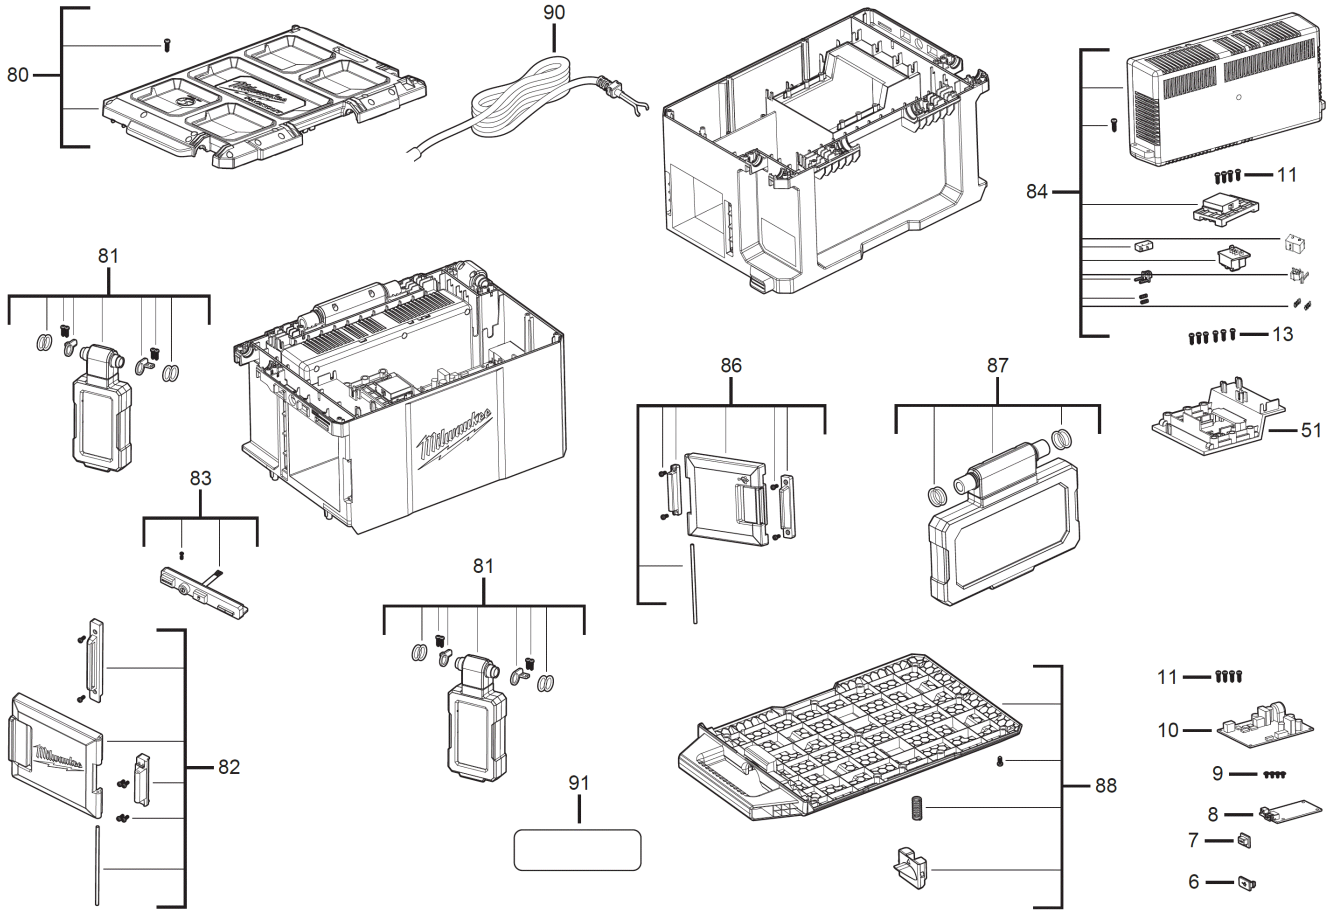

M18POALC-0 AKKU-BAUSTRAHLER GB2

4933479583 - M18POALC-0 - 4000483849

Position	Quantity	Description	Part number	EAN
0006 1	1	DECKEL	4931473804	4058546363727
0007 2	1	KNOPF	4931473805	4058546363734
0008 3	1	ELEKTRONIK	4931473806	4058546363741
0009 4	4	SCHRAUBE	4931473807	4058546363758
0010 5	1	ELECTRONIK-BAUSTEIN	4931473808	4058546363765
0011 6	8	SCHRAUBE	4931473809	4058546363772
0013 7	6	SCHRAUBE	4931473810	4058546363789
0051 8	1	ANSCHLUSSKLEMME	4931473811	4058546363796
0080 9	1	DECKEL	4931473812	4058546363802
0081 10	2	SERVICE-KIT	4931473813	4058546363819
0082 11	1	SERVICE-KIT	4931473814	4058546363826
0083 12	1	SERVICE-SATZ	4931473815	4058546363833
0084 13	1	SERVICE-SATZ	4931473816	4058546363840
0086 14	1	SERVICE-KIT	4931473817	4058546363857
0087 15	1	SERVICE-SATZ	4931473818	4058546363864
0088 16	1	SERVICE-KIT	4931473819	4058546363871
0090 17	1	ELEKTRISCHES KABEL	4931479618	4058546393816
0091 18	1	LEISTUNGSSCHILD	4931479619	4058546393823