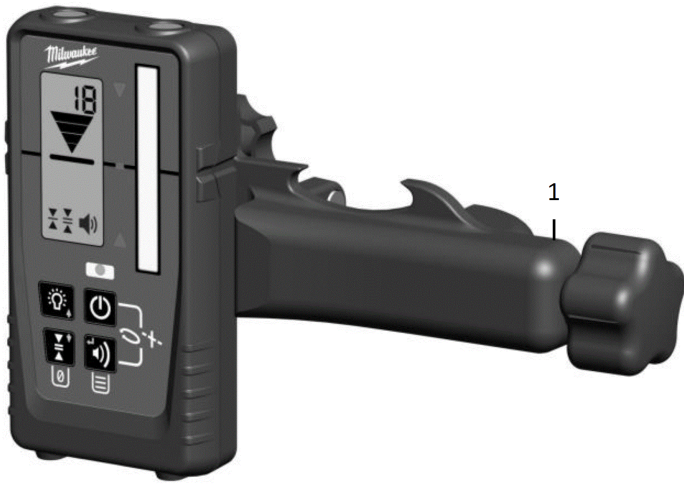

# Rotations -und Linienlaserempfänger

4932479555 - LRD100 - 4000483855

<b>Position</b>	<b>Quantity</b>	<b>Description</b>	<b>Part number</b>	<b>EAN</b>
0001 1	1	KLEMMBUEGEL	4931479797	4058546395605
0002 2	1	KAPPE	4931479798	4058546395612