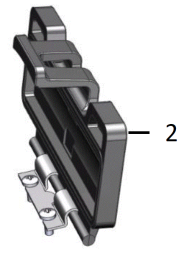

# Rotations -und Linienlaserempfänger

4932479555 - LRD100 - 4000483855

<b>Position</b>	<b>Quantity</b>	<b>Description</b>	<b>Part number</b>	<b>EAN</b>
0001 1	1	KLEMMBUEGEL	4931479797	4058546395605
0002 2	1	KAPPE	4931479798	4058546395612