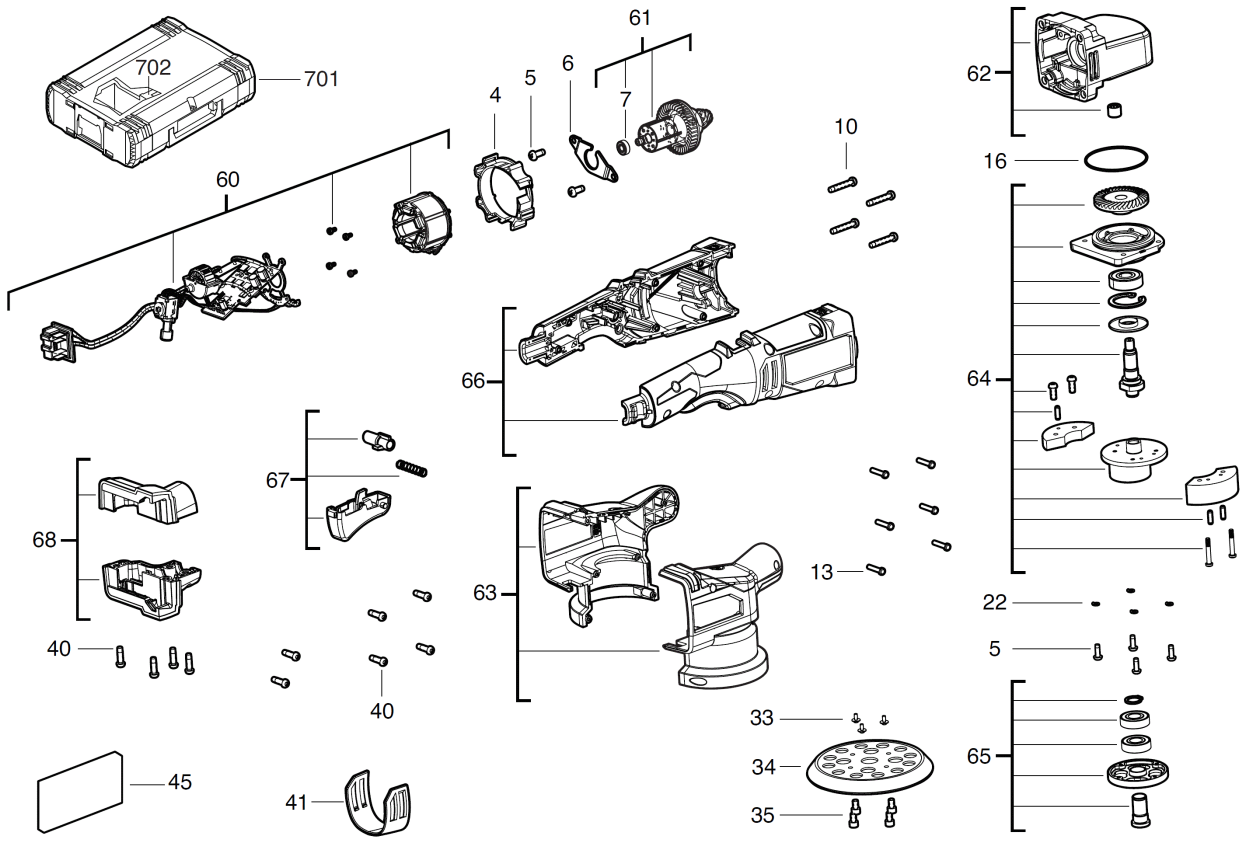

M18FROP15-502X AKKU-POLIERER IN2

4933478835 - M18FROP15-502X - 4000483877

Position	Quantity	Description	Part number	EAN
0004 1	1	LUFTFUEHRUNGSRING	4931479942	4058546397050
0005 2	6	SCHRAUBE	661113007	4002395824502
0006 3	1	SPANNBLECH	4931479943	4058546397067
0007 4	1	KUGELLAGER	4931479944	4058546397074
0010 5	4	SCHRAUBE	4931435023	4002395857302
0013 6	6	SCHRAUBE	4931436757	4002395809844
0016 7	1	O-RING	4931479945	4058546397081
0022 8	4	SICHERUNGSRING	680866003	4002395823895
0033 9	3	SCHRAUBE	4931479946	4058546397098
0035 10	4	SCHRAUBE	4931479947	4058546397104
0040 11	10	SCHRAUBE	4931479948	4058546397111
0041 12	1	STAUBSCHUTZKAPPE	4931479949	4058546397128
0045 13	1	LEISTUNGSSCHILD	4931479950	4058546397135
0060 14	1	ELEKTRONIK	4931479951	4058546397142
0061 15	1	ROTOR	4931479952	4058546397159
0062 16	1	GETRIEBEGEHAUSE	4931479953	4058546397166
0063 17	1	GEHAUSE	4931479954	4058546397173
0064 18	1	GETRIEBEBAUSATZ	4931479955	4058546397180
0065 19	1	ANTRIEBSSCHAFT	4931479956	4058546397197
0066 20	1	GEHAUSE	4931479957	4058546397203
0067 21	1	DRUECKER	4931479958	4058546397210
0068 22	1	GEHAUSE	4931479959	4058546397227
0702 23	1	EINSATZ	4931479960	4058546397234
0034 24	1	Polierteller 125mm	4932479964	4058546377588
0701 25	1	HD Box Groesse 3	4932453386	4002395143634