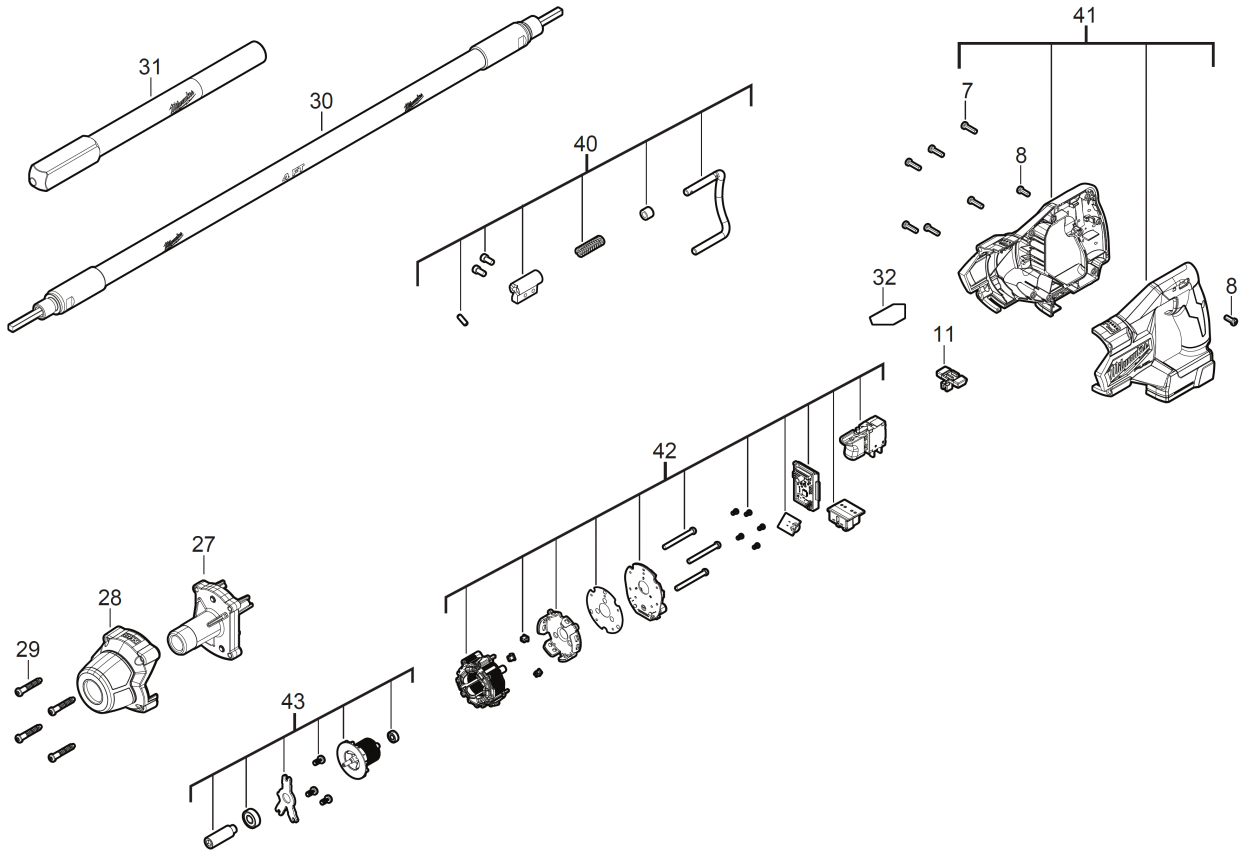

M18FCVN12-0 FUEL Akku-Betonruettler XXX

4933479596 - M18FCVN12-0 - 4000491050

Position	Quantity	Description	Part number	EAN
0007 1	6	SCHRAUBE	06827261	4058546068967
0008 2	2	SCHRAUBE	4931454146	4002395285600
0011 3	1	SCHIEBER	4931473770	4058546363383
0027 4	1	GETRIEBEPLATTE	4931480527	4058546425425
0028 5	1	GETRIEBEBEDECKEL	4931480528	4058546425432
0029 6	4	SCHRAUBE	4931454053	4002395282098
0030 7	1	STANGE	4931480529	4058546425449
0031 8	1	KOPF	4931507910	4058546604219
0032 9	1	LEISTUNGSSCHILD	4931480531	4058546425463
0040 10	1	HAKEN	4931473794	4058546363628
0041 11	1	GEHAEUSE	4931480532	4058546425470
0042 12	1	ELEKTRONIK	4931480533	4058546425487
0043 13	1	ROTOR	4931480534	4058546425494