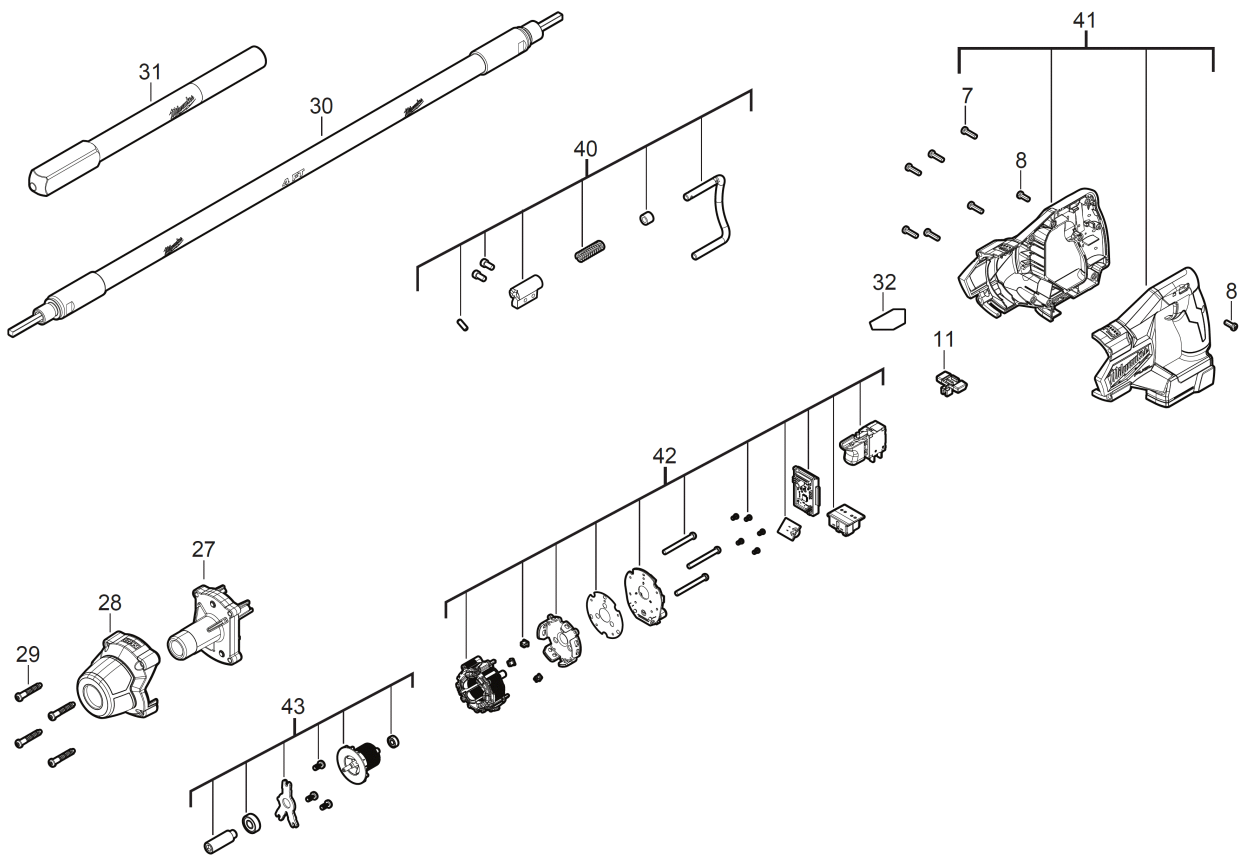

M18FCVN12-551 FUEL Akku-Betonruettler IN

4933479597 - M18FCVN12-551 - 4000491050

Position	Quantity	Description	Part number	EAN
0007 1	6	SCHRAUBE	06827261	4058546068967
0008 2	2	SCHRAUBE	4931454146	4002395285600
0011 3	1	SCHIEBER	4931473770	4058546363383
0027 4	1	GETRIEBEPLATTE	4931480527	4058546425425
0028 5	1	GETRIEBEBECKEL	4931480528	4058546425432
0029 6	4	SCHRAUBE	4931454053	4002395282098
0030 7	1	STANGE	4931480529	4058546425449
0031 8	1	KOPF	4931507910	4058546604219
0032 9	1	LEISTUNGSSCHILD	4931480531	4058546425463
0040 10	1	HAKEN	4931473794	4058546363628
0041 11	1	GEHAEUSE	4931480532	4058546425470
0042 12	1	ELEKTRONIK	4931480533	4058546425487
0043 13	1	ROTOR	4931480534	4058546425494