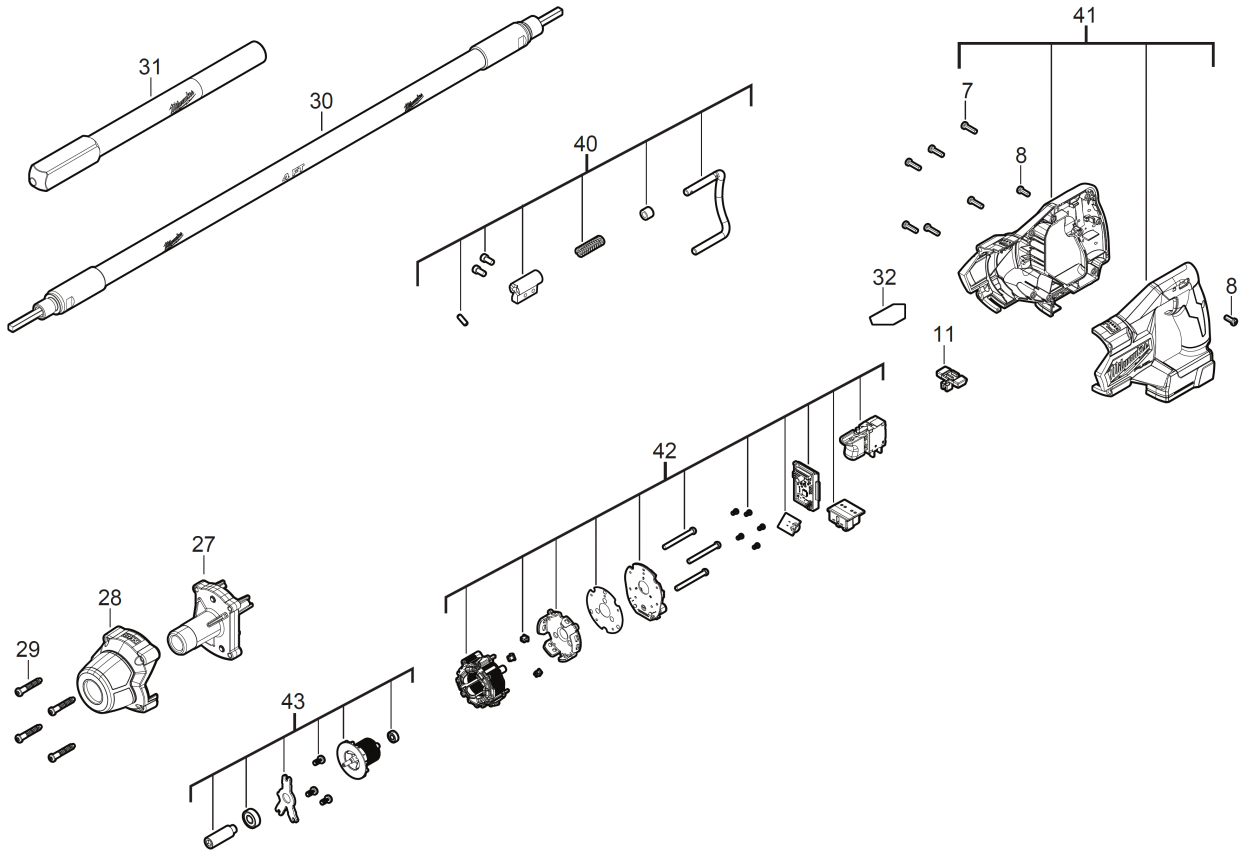

# M18FCVN24-0 FUEL Akku-Betonruettler XXX

4933479599 - M18FCVN24-0 - 4000491065

Position	Quantity	Description	Part number	EAN
0007 1	6	SCHRAUBE	06827261	4058546068967
0008 2	2	SCHRAUBE	4931454146	4002395285600
0011 3	1	SCHIEBER	4931473770	4058546363383
0027 4	1	GETRIEBEPLATTE	4931480527	4058546425425
0028 5	1	GETRIEBEBECKEL	4931480528	4058546425432
0029 6	4	SCHRAUBE	4931454053	4002395282098
0030 7	1	STANGE	4931480535	4058546425500
0031 8	1	KOPF	4931507910	4058546604219
0032 9	1	LEISTUNGSSCHILD	4931480536	4058546425517
0040 10	1	HAKEN	4931473794	4058546363628
0041 11	1	GEHAEUSE	4931480532	4058546425470
0042 12	1	ELEKTRONIK	4931480538	4058546425531
0043 13	1	ROTOR	4931480534	4058546425494