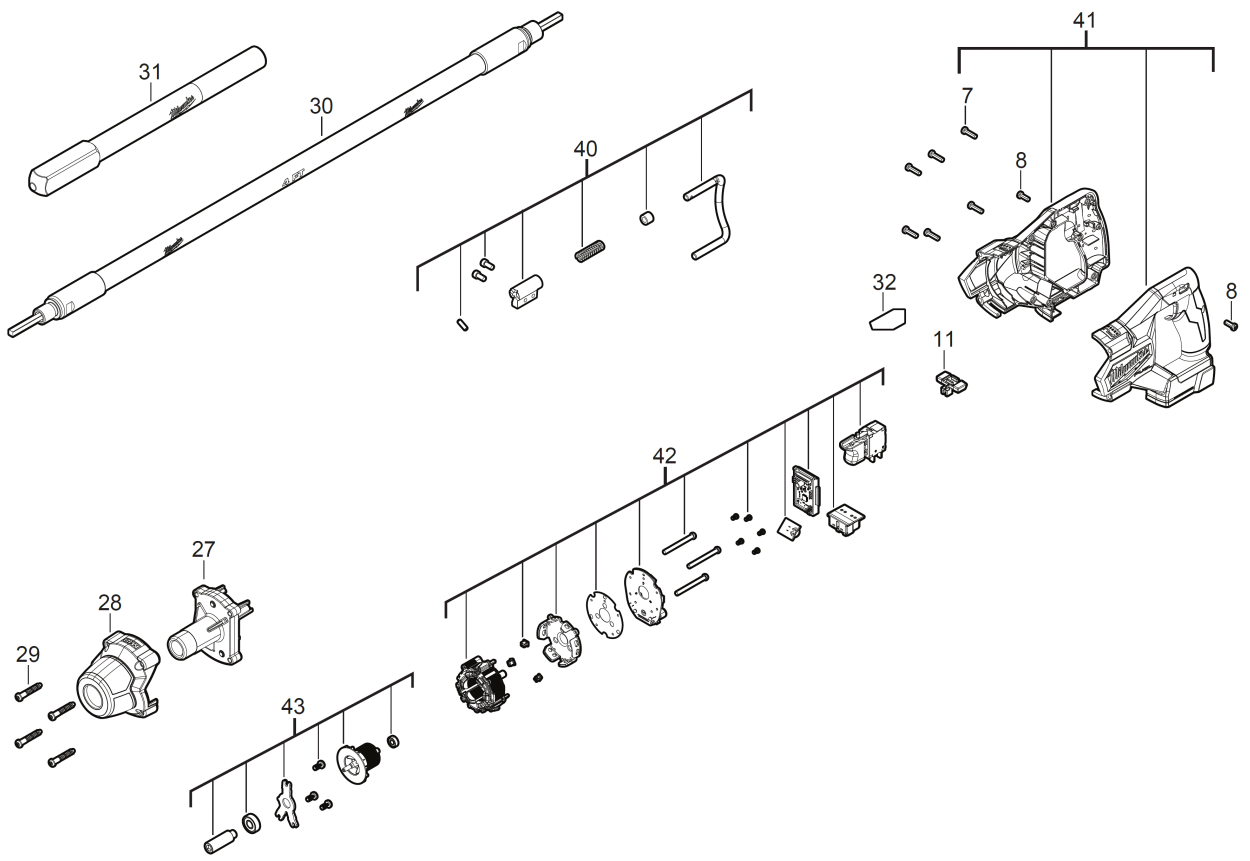

# M18FCVN24-551 FUEL Akku-Betonruettler IN

4933479600 - M18FCVN24-551 - 4000491065

Position	Quantity	Description	Part number	EAN
0007 1	6	SCHRAUBE	06827261	4058546068967
0008 2	2	SCHRAUBE	4931454146	4002395285600
0011 3	1	SCHIEBER	4931473770	4058546363383
0027 4	1	GETRIEBEPLATTE	4931480527	4058546425425
0028 5	1	GETRIEBEBECKEL	4931480528	4058546425432
0029 6	4	SCHRAUBE	4931454053	4002395282098
0030 7	1	STANGE	4931480535	4058546425500
0031 8	1	KOPF	4931507910	4058546604219
0032 9	1	LEISTUNGSSCHILD	4931480536	4058546425517
0040 10	1	HAKEN	4931473794	4058546363628
0041 11	1	GEHAEUSE	4931480532	4058546425470
0042 12	1	ELEKTRONIK	4931480538	4058546425531
0043 13	1	ROTOR	4931480534	4058546425494