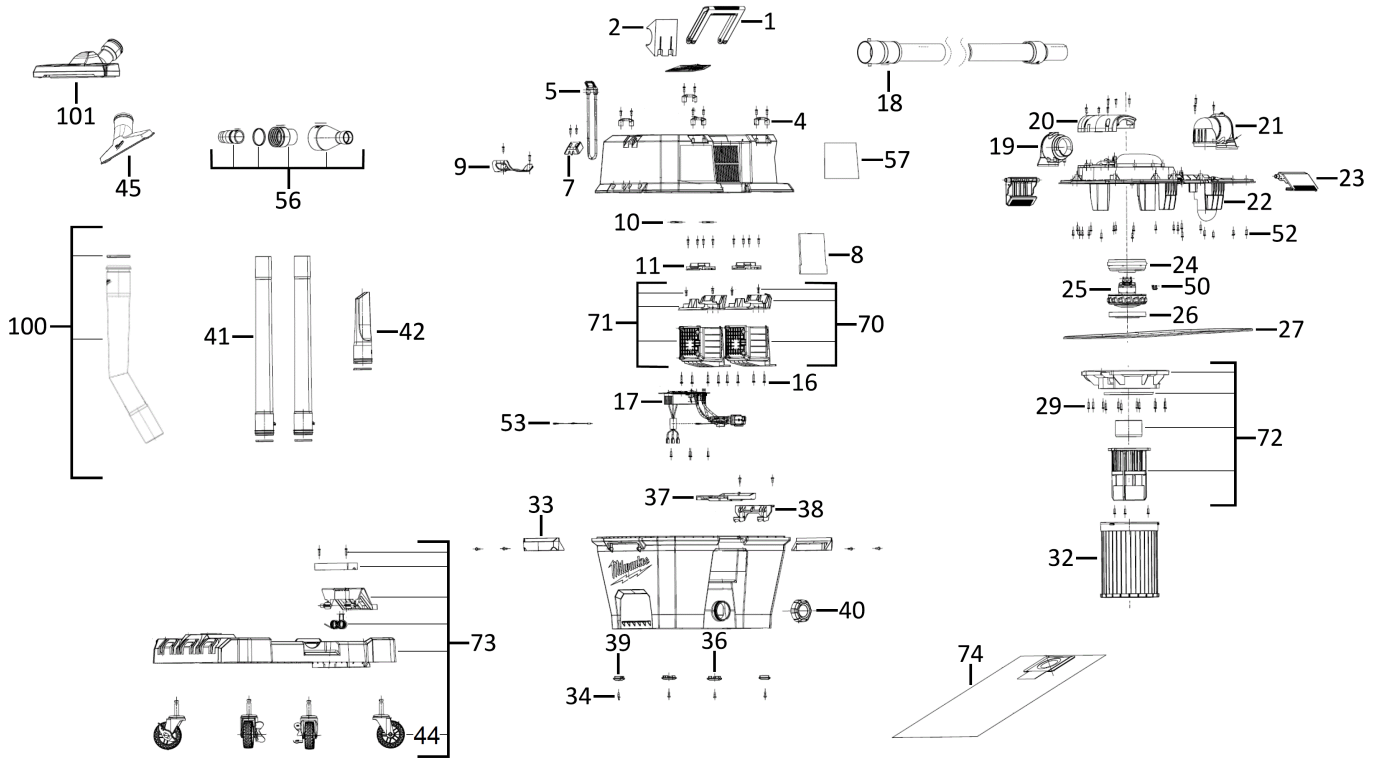

M18F2VC23L-0 Akku-Sauger XXX

4933478964 - M18F2VC23L-0 - 4000491085

| Position | Quantity | Description | Part number | EAN |
|----------|----------|---------------------------|-------------------------------|---------------|
| 0001 1 | 1 | GRIFF | 4931495202 | 4058546488703 |
| 0002 2 | 1 | FEDERKLEMME | 4931495203 | 4058546488710 |
| 0004 3 | 4 | HALTEBUEGEL | 4931495204 | 4058546488727 |
| 0005 4 | 1 | BAND | 4931495205 | 4058546488734 |
| 0007 5 | 1 | HALTEBUEGEL | 4931495206 | 4058546488741 |
| 0008 6 | 1 | SCHAUM STOFFSTUECK | 4931495207 | 4058546488758 |
| 0009 7 | 1 | HALTEBUEGEL | 4931495208 | 4058546488765 |
| 0010 8 | 2 | STIFT | 4931495209 | 4058546488772 |
| 0011 9 | 2 | ANSCHLUSSKLEMME | 4931495210 | 4058546488789 |
| 0016 10 | 8 | SCHRAUBE | 4931495211 | 4058546488796 |
| 0017 11 | 1 | ELEKTRONIK | 4931495212 | 4058546488802 |
| 0018 12 | 1 | SCHLAUCH | 4931495213 | 4058546488819 |
| 0019 13 | 1 | ANSCHLUSS | 4931495214 | 4058546488826 |
| 0020 14 | 1 | DECKEL | 4931495215 | 4058546488833 |
| 0021 15 | 1 | ROHR | 4931495216 | 4058546488840 |
| 0022 16 | 1 | GESTELL | 4931495217 | 4058546488857 |
| 0023 17 | 2 | HALTER | 4931495218 | 4058546488864 |
| 0024 18 | 1 | ISOLATION | 4931495219 | 4058546488871 |
| 0025 19 | 1 | MOTOR | 4931495220 | 4058546488888 |
| 0026 20 | 1 | ISOLATION | 4931495221 | 4058546488895 |
| 0027 21 | 1 | DICHTUNG | 4931495222 | 4058546488901 |
| 0029 22 | 12 | SCHRAUBE | 4931495223 | 4058546488918 |
| 0032 23 | 1 | HEPA Trockenfilter | 4932479805 | 4058546375997 |
| 0033 24 | 2 | GRIFF | 4931495224 | 4058546488925 |
| 0034 25 | 10 | SCHRAUBE | 4931495225 | 4058546488932 |
| 0036 26 | 2 | FUSS | 4931495226 | 4058546488949 |
| 0037 27 | 1 | HALTER | 4931495227 | 4058546488956 |
| 0038 28 | 1 | SCHRAUBE | 4931495228 | 4058546488963 |
| 0039 29 | 2 | FUSS | 4931495229 | 4058546488970 |
| 0040 30 | 1 | KAPPE | 4931495230 | 4058546488987 |
| 0041 31 | 2 | FUEHRUNGSROHR | 4931495231 | 4058546488994 |
| 0042 32 | 1 | FUGENDUESE | 4931495232 | 4058546489007 |
| 0044 33 | 1 | RAD | 4931508562 | 4058546632243 |
| 0045 34 | 1 | BODENDUESE | 4931495233 | 4058546489014 |
| 0050 35 | 1 | FEDERKLEMME | 4931495234 | 4058546489021 |
| 0052 36 | 57 | SCHRAUBE | 4931495235 | 4058546489038 |
| 0053 37 | 1 | BAND | 4931495236 | 4058546489045 |
| 0056 38 | 1 | ADAPTER | 4931495237 | 4058546489052 |
| 0057 39 | 1 | LEISTUNGSSCHILD | 4931495238 | 4058546489069 |
| 0070 40 | 1 | SCHIENE | 4931495239 | 4058546489076 |
| 0071 41 | 1 | SCHIENE | 4931495240 | 4058546489083 |
| 0072 42 | 1 | FILTERHALTER | 4931495241 | 4058546489090 |
| 0073 43 | 1 | TRAEGER | 4931495242 | 4058546489106 |
| 0100 44 | 1 | GRIFF | Item discontinued(4931495243) | |
| 0101 45 | 1 | BODENDUESE | 4931506246 | 4058546555603 |
| 0074 46 | 1 | Fleecefiltertueten - 5pcs | 4932479807 | 4058546376017 |