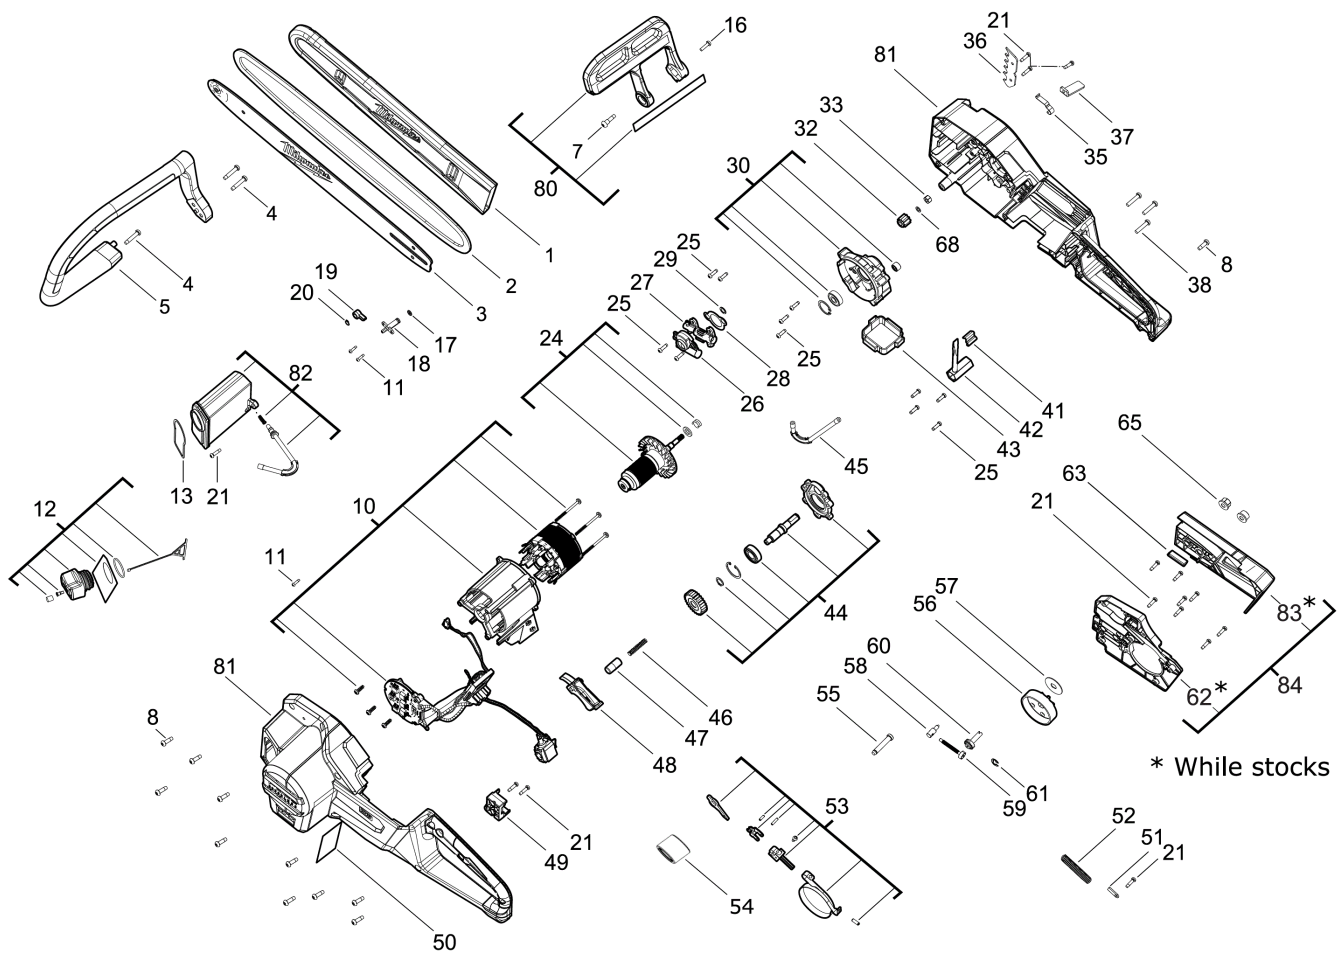

M18FCHS35-121 AKKU-KETTENSAEGE GB2

4933479899 - M18FCHS35-121 - 4000491102

* While stocks last

Position	Quantity	Description	Part number	EAN
0001 1	1	SCHWERTSCHUTZ	4931480244	4058546422592
0004 2	3	SCHRAUBE	4931454838	4058546020125
0005 3	1	HANDGRIFF	4931465907	4058546240073
0007 4	1	SCHRAUBE	4931465908	4058546240080
0008 5	11	SCHRAUBE	4931465909	4058546240097
0010 6	1	ELEKTRONIK	4931465910	4058546240103
0011 7	3	SCHRAUBE	4931436686	4002395258260
0012 8	1	KAPPE	4931480245	4058546422608
0013 9	1	DICHTRING	4931465912	4058546240127
0016 10	1	SCHRAUBE	4931465913	4058546240134
0017 11	1	O-RING	4931465914	4058546240141
0018 12	1	VERBINDUNGSSTUECK	4931465915	4058546240158
0019 13	1	SCHALTER	4931465916	4058546240165
0020 14	1	HALTERING	4931465917	4058546240172
0021 15	15	SCHRAUBE	660024030	4002395826957
0024 16	1	ROTOR	4931465918	4058546240189
0025 17	11	SCHRAUBE	4931435150	4002395859948
0026 18	1	STAUBKAPPE	4931465919	4058546240196
0027 19	1	OEL PUMPE	4931465920	4058546240202
0028 20	1	DICHTUNG	4931465921	4058546240219
0029 21	1	SCHEIBE	4931465922	4058546240226
0030 22	1	GETRIEBEKASTEN	4931465923	4058546240233
0032 23	1	RITZEL	4931465924	4058546240240
0033 24	1	MUTTER	4931465925	4058546240257
0035 25	1	FEDER	4931465926	4058546240264
0036 26	1	SCHEIBE	4931465927	4058546240271
0037 27	1	FANGRING	4931465928	4058546240288
0038 28	3	SCHRAUBE	4931465929	4058546240295
0041 29	1	SCHLUESSEL	4931465930	4058546240301
0042 30	1	SCHLUESSEL	4931465931	4058546240318
0043 31	1	DRAHTBUEGEL	4931465932	4058546240325
0044 32	1	GETRIEBEBEDECKEL	4931465933	4058546240332
0045 33	1	LEITUNG	4931465934	4058546240349
0046 34	1	FEDER	4931465935	4058546240356
0047 35	1	KNOPF	4931465936	4058546240363
0048 36	1	DRUECKER	4931465937	4058546240370
0049 37	1	SCHALTERAUFNAHME	4931465938	4058546240387
0050 38	1	LEISTUNGSSCHILD	4931480246	4058546422615
0051 39	1	HALTEPLATTE	4931465940	4058546240400
0052 40	1	FEDER	4931465941	4058546240417
0053 41	1	BREMSRING	4931465942	4058546240424
0054 42	1	BUCHSE	4931465943	4058546240431
0055 43	1	BOLZEN	4931465944	4058546240448
0056 44	1	ANTRIEBSROLLE	4931465945	4058546240455
0057 45	1	SCHEIBE	4931465946	4058546240462
0058 46	1	SCHRAUBE	4931465947	4058546240479
0059 47	1	SCHRAUBE	4931465948	4058546240486
0060 48	1	SCHRAUBE	4931465949	4058546240493
0061 49	1	RING	4931436401	4002395250295
0062 50	1	DECKEL	Item discontinued(4931472746)	