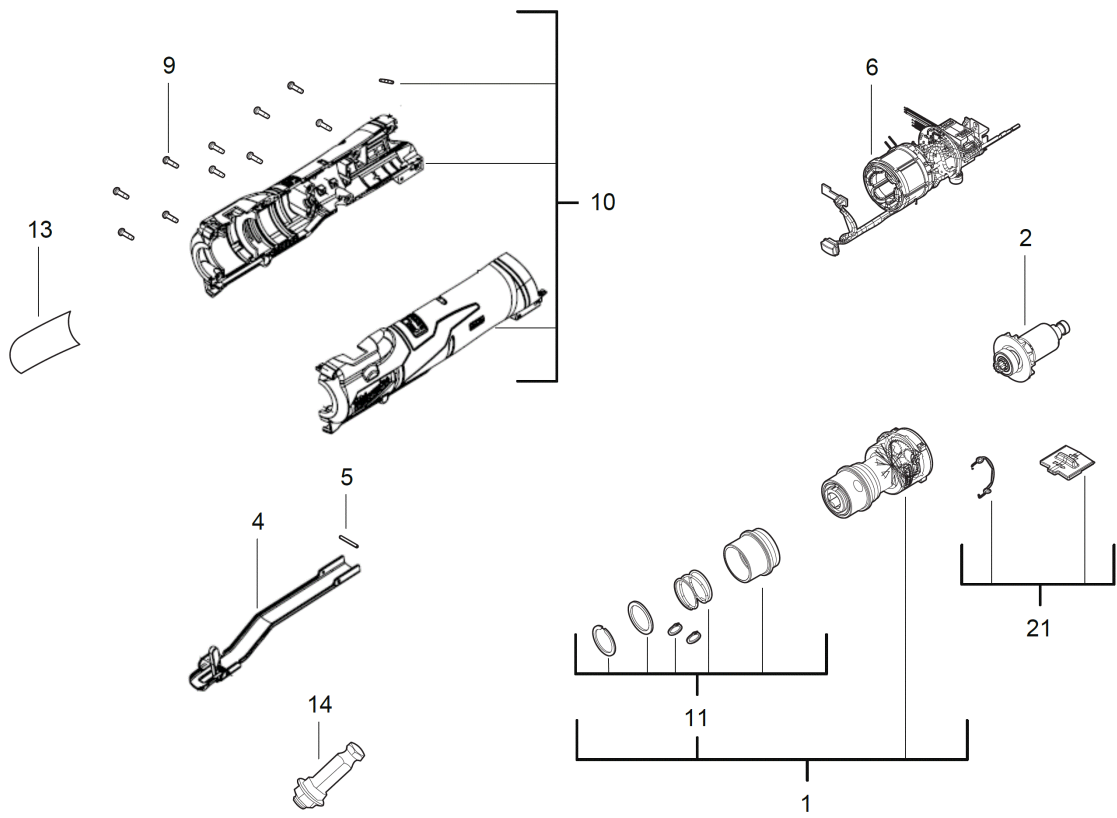

M12FTB-0 FUEL Akku-Reifenaufrauherae XX

4933472215 - M12FTB-0 - 4000491127

Position	Quantity	Description	Part number	EAN
0001 1	1	GETRIEBEKASTEN	4931479291	4058546386061
0002 2	1	ROTOR	4931479292	4058546386078
0004 3	1	SCHALTGRIFF	4931479293	4058546386085
0005 4	1	STIFT	Item discontinued(4931435254)	
0006 5	1	ELEKTRONIK	4931479294	4058546386092
0009 6	10	SCHRAUBE	Item discontinued(661414002)	
0010 7	1	GEHAEUSE	4931506041	4058546553555
0011 8	1	ENTRIEGELUNGSSET	4931479296	4058546386115
0013 9	1	LEISTUNGSSCHILD	4931506042	4058546553562
0014 10	1	ADAPTER	4931479298	4058546386139
0021 11	1	SCHIEBER	4931479299	4058546386146