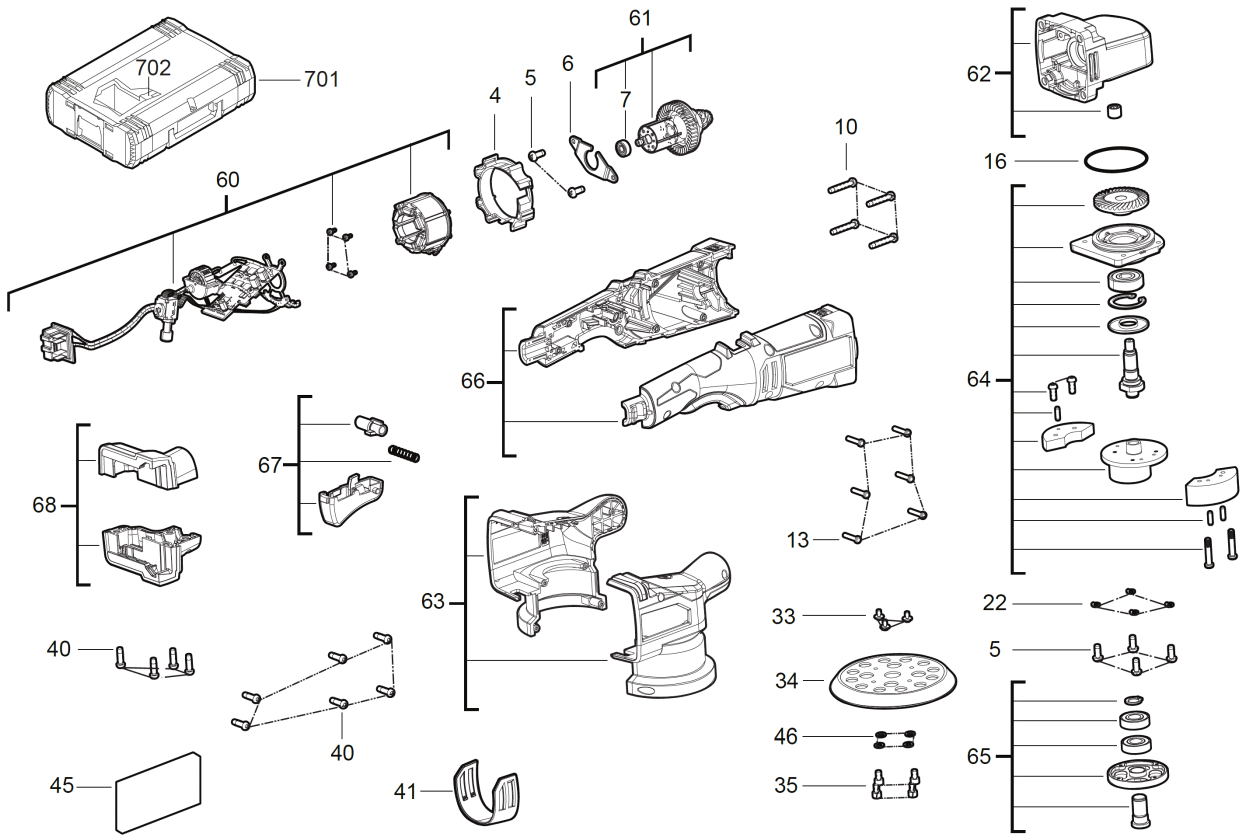

# M18FROP21-0X AKKU-POLIERER XXX

4933478836 - M18FROP21-0X - 4000491131

Position	Quantity	Description	Part number	EAN
0004 1	1	LUFTFUEHRUNGSRING	4931479942	4058546397050
0005 2	6	SCHRAUBE	4931479961	4058546397241
0006 3	1	SPANNBLECH	4931479943	4058546397067
0007 4	1	KUGELLAGER	4931479944	4058546397074
0010 5	4	SCHRAUBE	4931435023	4002395857302
0013 6	6	SCHRAUBE	4931436757	4002395809844
0016 7	1	O-RING	4931479945	4058546397081
0022 8	4	SICHERUNGSRING	680866003	4002395823895
0033 9	3	SCHRAUBE	4931479946	4058546397098
0034 10	1	Polierteller 150mm	4932479965	4058546377595
0035 11	4	SCHRAUBE	4931479947	4058546397104
0040 12	10	SCHRAUBE	4931479948	4058546397111
0041 13	1	STAUBSCHUTZKAPPE	4931479949	4058546397128
0045 14	1	LEISTUNGSSCHILD	4931480638	4058546426538
0046 15	4	SCHEIBE	4931453043	4002395170081
0060 16	1	ELEKTRONIK	4931480639	4058546426545
0061 17	1	ROTOR	4931479952	4058546397159
0062 18	1	GETRIEBEGEHAEUSE	4931479953	4058546397166
0063 19	1	GEHAEUSE	4931480640	4058546426552
0064 20	1	KEGELRAD	4931480641	4058546426569
0065 21	1	ANTRIEBSSCHAFT	4931479956	4058546397197
0066 22	1	GEHAEUSE	4931479957	4058546397203
0067 23	1	DRUECKER	4931479958	4058546397210
0068 24	1	GEHAEUSE	4931479959	4058546397227
0701 25	1	HD Box Groesse 3	4932453386	4002395143634
0702 26	1	EINSATZ	4931479960	4058546397234