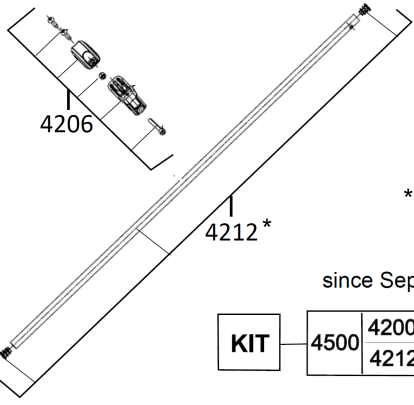

MXFPSC-0 Akku-Vibrationsbohle XXX

4933479771 - MXFPSC-0 - 4000491140

- 3102 —
- 4024 —
- 4036 —
- 4125 —
- 4055 —
- 4094 —
- 4031 —
- 4097 —

* While stock lasts

since Sep.2024

KIT	4500	4200	4201
		4212	

Position	Quantity	Description	Part number	EAN
1008 1	1	GESTELL	4931494484	4058546470562
1015 2	4	SCHRAUBE	4931494485	4058546470579
1017 3	4	SCHRAUBE	4931494486	4058546470586
1018 4	5	DECKEL	4931494487	4058546470593
1045 5	1	GRIFF LINKS	4931494488	4058546470609
1063 6	1	LEISTUNGSSCHILD	4931494489	4058546470616
1129 7	4	SCHEIBE	4931494490	4058546470623
1131 8	16	SCHEIBE	4931494491	4058546470630
2007 9	1	KUGELLAGER	4931494492	4058546470647
2016 10	8	SCHRAUBE	4931494493	4058546470654
2022 11	1	DECKEL	4931494494	4058546470661
2023 12	1	HALTER	4931494495	4058546470678
2029 13	1	KUPPLUNG	4931494496	4058546470685
2040 14	11	SCHRAUBE	4931494497	4058546470692
2041 15	3	SCHRAUBE	4931494498	4058546470708
2047 16	1	GEHAEUSE	4931494499	4058546470715
2090 17	1	RETAINING RING	4931494500	4058546470722
2096 18	4	SCHRAUBE	4931494501	4058546470739
2098 19	2	SCHRAUBE	4931494502	4058546470746
2099 20	2	SCHRAUBE	4931494503	4058546470753
2103 21	4	SCHRAUBE	4931494504	4058546470760
2108 22	1	KUPPLUNG	4931494505	4058546470777
2109 23	1	MOTORGEHAEUSE	4931494506	4058546470784
2110 24	1	STUETZPLATTE	4931494507	4058546470791
2124 25	1	SCHALTERKLEMME	4931494508	4058546470807
2202 26	1	SERVICE-SATZ	4931494509	4058546470814
2204 27	1	KUPPLUNG	4931494510	4058546470821
2210 28	1	SERVICE-KIT	4931494511	4058546470838
2211 29	1	ISOLATION	4931494512	4058546470845
2213 30	1	MOTORGEHAEUSE	4931494513	4058546470852
2215 31	1	STATOR	4931494514	4058546470869
2217 32	1	SERVICE-SATZ	4931494515	4058546470876
2218 33	1	SCHAFT	4931494516	4058546470883
2232 34	1	ROTOR	4931494517	4058546470890
3001 35	1	SPANNBUEGEL	4931480035	4058546397982
3046 36	1	HALTER	4931494518	4058546470906
3072 37	1	ELEKTRONIK	4931480603	4058546426187
3087 38	5	SCHRAUBE	4931480041	4058546398040
3095 39	1	DISTANZSCHEIBE	4931494519	4058546470913
3102 40	19	SCHRAUBE	4931494520	4058546470920
3118 41	2	SCHRAUBE	4931480042	4058546398057
3119 42	3	SCHRAUBE	4931480615	4058546426309
3120 43	8	SCHRAUBE	4931494521	4058546470937
3132 44	1	DECKEL	4931494522	4058546470944
3133 45	1	SCHLUESSEL	4931494523	4058546470951
3205 46	1	SERVICE-SATZ	4931494524	4058546470968
3208 47	1	SERVICE-SATZ	4931494525	4058546470975
3220 48	1	HALTER	4931494526	4058546470982
3221 49	1	RIEGEL	4931494527	4058546470999
3240 50	1	VERSCHLUSSKAPPE	4931494528	4058546471002