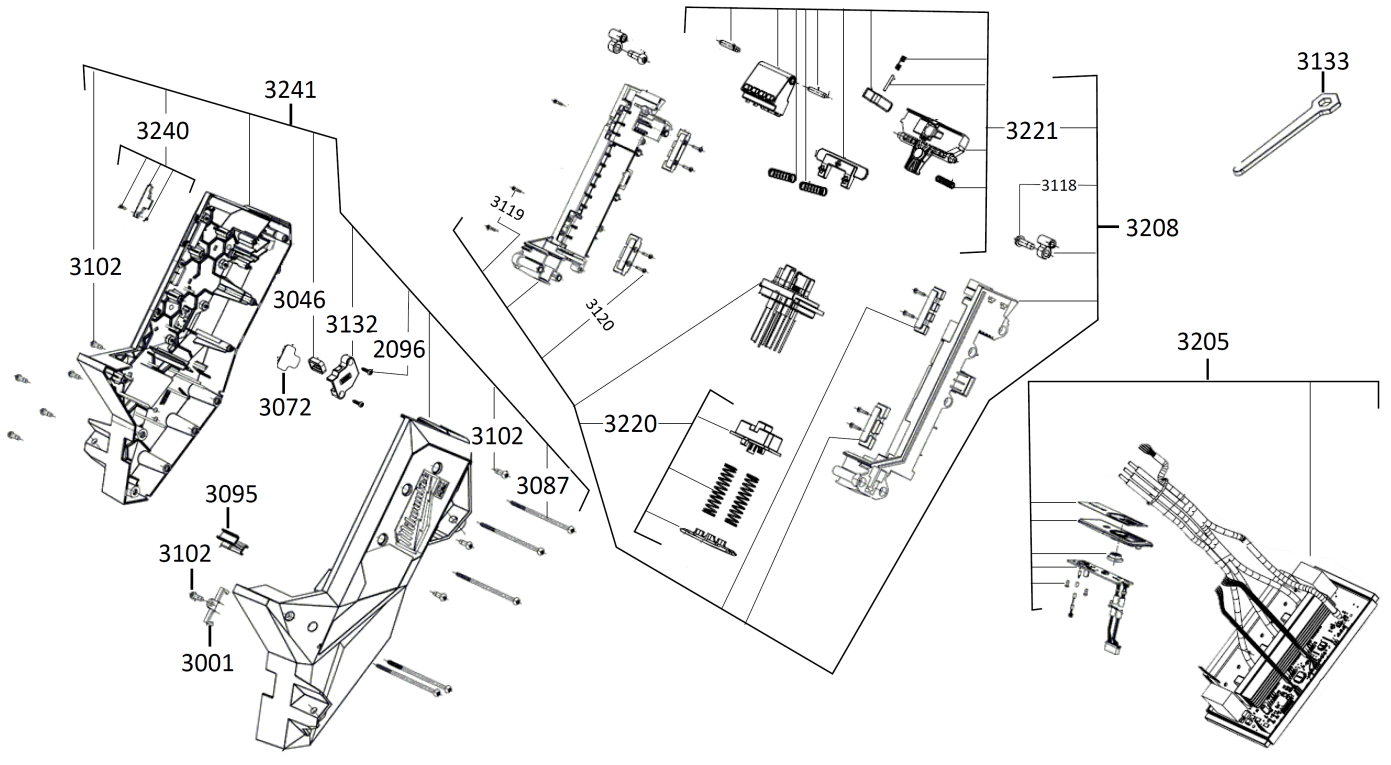

MXFPSC-0 Akku-Vibrationsbohle XXX

4933479771 - MXFPSC-0 - 4000491140

- 3102 —
- 4024 —
- 4036 —
- 4125 —
- 4055 —
- 4094 —
- 4031 —
- 4097 —

* While stock lasts

since Sep.2024

KIT	4500	4200	4201
		4212	

Position	Quantity	Description	Part number	EAN
1008 1	1	GESTELL	4931494484	4058546470562
1015 2	4	SCHRAUBE	4931494485	4058546470579
1017 3	4	SCHRAUBE	4931494486	4058546470586
1018 4	5	DECKEL	4931494487	4058546470593
1045 5	1	GRIFF LINKS	4931494488	4058546470609
1063 6	1	LEISTUNGSSCHILD	4931494489	4058546470616
1129 7	4	SCHEIBE	4931494490	4058546470623
1131 8	16	SCHEIBE	4931494491	4058546470630
2007 9	1	KUGELLAGER	4931494492	4058546470647
2016 10	8	SCHRAUBE	4931494493	4058546470654
2022 11	1	DECKEL	4931494494	4058546470661
2023 12	1	HALTER	4931494495	4058546470678
2029 13	1	KUPPLUNG	4931494496	4058546470685
2040 14	11	SCHRAUBE	4931494497	4058546470692
2041 15	3	SCHRAUBE	4931494498	4058546470708
2047 16	1	GEHAEUSE	4931494499	4058546470715
2090 17	1	RETAINING RING	4931494500	4058546470722
2096 18	4	SCHRAUBE	4931494501	4058546470739
2098 19	2	SCHRAUBE	4931494502	4058546470746
2099 20	2	SCHRAUBE	4931494503	4058546470753
2103 21	4	SCHRAUBE	4931494504	4058546470760
2108 22	1	KUPPLUNG	4931494505	4058546470777
2109 23	1	MOTORGEHAEUSE	4931494506	4058546470784
2110 24	1	STUETZPLATTE	4931494507	4058546470791
2124 25	1	SCHALTERKLEMME	4931494508	4058546470807
2202 26	1	SERVICE-SATZ	4931494509	4058546470814
2204 27	1	KUPPLUNG	4931494510	4058546470821
2210 28	1	SERVICE-KIT	4931494511	4058546470838
2211 29	1	ISOLATION	4931494512	4058546470845
2213 30	1	MOTORGEHAEUSE	4931494513	4058546470852
2215 31	1	STATOR	4931494514	4058546470869
2217 32	1	SERVICE-SATZ	4931494515	4058546470876
2218 33	1	SCHAFT	4931494516	4058546470883
2232 34	1	ROTOR	4931494517	4058546470890
3001 35	1	SPANNBUEGEL	4931480035	4058546397982
3046 36	1	HALTER	4931494518	4058546470906
3072 37	1	ELEKTRONIK	4931480603	4058546426187
3087 38	5	SCHRAUBE	4931480041	4058546398040
3095 39	1	DISTANZSCHEIBE	4931494519	4058546470913
3102 40	19	SCHRAUBE	4931494520	4058546470920
3118 41	2	SCHRAUBE	4931480042	4058546398057
3119 42	3	SCHRAUBE	4931480615	4058546426309
3120 43	8	SCHRAUBE	4931494521	4058546470937
3132 44	1	DECKEL	4931494522	4058546470944
3133 45	1	SCHLUESSEL	4931494523	4058546470951
3205 46	1	SERVICE-SATZ	4931494524	4058546470968
3208 47	1	SERVICE-SATZ	4931494525	4058546470975
3220 48	1	HALTER	4931494526	4058546470982
3221 49	1	RIEGEL	4931494527	4058546470999
3240 50	1	VERSCHLUSSKAPPE	4931494528	4058546471002