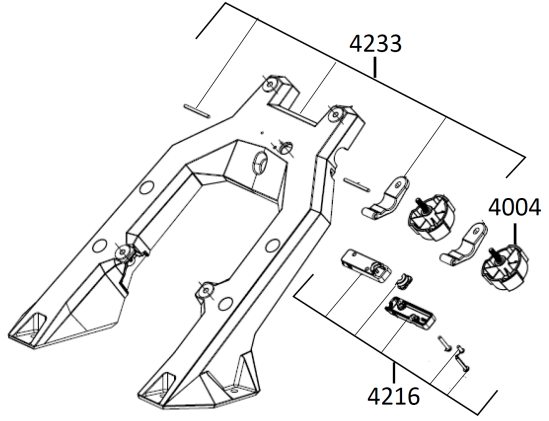

MXFPSC-0 Akku-Vibrationsbohle XXX

4933479771 - MXFPSC-0 - 4000491140

- 3102 —
- 4024 —
- 4036 —
- 4125 —
- 4055 —
- 4094 —
- 4031 —
- 4097 —

* While stock lasts

since Sep.2024

KIT	4500	4200	4201
		4212	

Position	Quantity	Description	Part number	EAN
1008 1	1	GESTELL	4931494484	4058546470562
1015 2	4	SCHRAUBE	4931494485	4058546470579
1017 3	4	SCHRAUBE	4931494486	4058546470586
1018 4	5	DECKEL	4931494487	4058546470593
1045 5	1	GRIFF LINKS	4931494488	4058546470609
1063 6	1	LEISTUNGSSCHILD	4931494489	4058546470616
1129 7	4	SCHEIBE	4931494490	4058546470623
1131 8	16	SCHEIBE	4931494491	4058546470630
2007 9	1	KUGELLAGER	4931494492	4058546470647
2016 10	8	SCHRAUBE	4931494493	4058546470654
2022 11	1	DECKEL	4931494494	4058546470661
2023 12	1	HALTER	4931494495	4058546470678
2029 13	1	KUPPLUNG	4931494496	4058546470685
2040 14	11	SCHRAUBE	4931494497	4058546470692
2041 15	3	SCHRAUBE	4931494498	4058546470708
2047 16	1	GEHAEUSE	4931494499	4058546470715
2090 17	1	RETAINING RING	4931494500	4058546470722
2096 18	4	SCHRAUBE	4931494501	4058546470739
2098 19	2	SCHRAUBE	4931494502	4058546470746
2099 20	2	SCHRAUBE	4931494503	4058546470753
2103 21	4	SCHRAUBE	4931494504	4058546470760
2108 22	1	KUPPLUNG	4931494505	4058546470777
2109 23	1	MOTORGEHAEUSE	4931494506	4058546470784
2110 24	1	STUETZPLATTE	4931494507	4058546470791
2124 25	1	SCHALTERKLEMME	4931494508	4058546470807
2202 26	1	SERVICE-SATZ	4931494509	4058546470814
2204 27	1	KUPPLUNG	4931494510	4058546470821
2210 28	1	SERVICE-KIT	4931494511	4058546470838
2211 29	1	ISOLATION	4931494512	4058546470845
2213 30	1	MOTORGEHAEUSE	4931494513	4058546470852
2215 31	1	STATOR	4931494514	4058546470869
2217 32	1	SERVICE-SATZ	4931494515	4058546470876
2218 33	1	SCHAFT	4931494516	4058546470883
2232 34	1	ROTOR	4931494517	4058546470890
3001 35	1	SPANNBUEGEL	4931480035	4058546397982
3046 36	1	HALTER	4931494518	4058546470906
3072 37	1	ELEKTRONIK	4931480603	4058546426187
3087 38	5	SCHRAUBE	4931480041	4058546398040
3095 39	1	DISTANZSCHEIBE	4931494519	4058546470913
3102 40	19	SCHRAUBE	4931494520	4058546470920
3118 41	2	SCHRAUBE	4931480042	4058546398057
3119 42	3	SCHRAUBE	4931480615	4058546426309
3120 43	8	SCHRAUBE	4931494521	4058546470937
3132 44	1	DECKEL	4931494522	4058546470944
3133 45	1	SCHLUESSEL	4931494523	4058546470951
3205 46	1	SERVICE-SATZ	4931494524	4058546470968
3208 47	1	SERVICE-SATZ	4931494525	4058546470975
3220 48	1	HALTER	4931494526	4058546470982
3221 49	1	RIEGEL	4931494527	4058546470999
3240 50	1	VERSCHLUSSKAPPE	4931494528	4058546471002