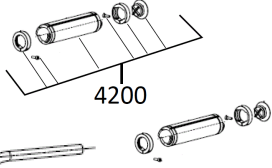

MXFPSC-0 Akku-Vibrationsbohle XXX

4933479771 - MXFPSC-0 - 4000491140

- 3102 —
- 4024 —
- 4036 —
- 4125 —
- 4055 —
- 4094 —
- 4031 —
- 4097 —

* While stock lasts

since Sep.2024

KIT	4500	4200	4201
		4212	

Position	Quantity	Description	Part number	EAN
1008 1	1	GESTELL	4931494484	4058546470562
1015 2	4	SCHRAUBE	4931494485	4058546470579
1017 3	4	SCHRAUBE	4931494486	4058546470586
1018 4	5	DECKEL	4931494487	4058546470593
1045 5	1	GRIFF LINKS	4931494488	4058546470609
1063 6	1	LEISTUNGSSCHILD	4931494489	4058546470616
1129 7	4	SCHEIBE	4931494490	4058546470623
1131 8	16	SCHEIBE	4931494491	4058546470630
2007 9	1	KUGELLAGER	4931494492	4058546470647
2016 10	8	SCHRAUBE	4931494493	4058546470654
2022 11	1	DECKEL	4931494494	4058546470661
2023 12	1	HALTER	4931494495	4058546470678
2029 13	1	KUPPLUNG	4931494496	4058546470685
2040 14	11	SCHRAUBE	4931494497	4058546470692
2041 15	3	SCHRAUBE	4931494498	4058546470708
2047 16	1	GEHAEUSE	4931494499	4058546470715
2090 17	1	RETAINING RING	4931494500	4058546470722
2096 18	4	SCHRAUBE	4931494501	4058546470739
2098 19	2	SCHRAUBE	4931494502	4058546470746
2099 20	2	SCHRAUBE	4931494503	4058546470753
2103 21	4	SCHRAUBE	4931494504	4058546470760
2108 22	1	KUPPLUNG	4931494505	4058546470777
2109 23	1	MOTORGEHAEUSE	4931494506	4058546470784
2110 24	1	STUETZPLATTE	4931494507	4058546470791
2124 25	1	SCHALTERKLEMME	4931494508	4058546470807
2202 26	1	SERVICE-SATZ	4931494509	4058546470814
2204 27	1	KUPPLUNG	4931494510	4058546470821
2210 28	1	SERVICE-KIT	4931494511	4058546470838
2211 29	1	ISOLATION	4931494512	4058546470845
2213 30	1	MOTORGEHAEUSE	4931494513	4058546470852
2215 31	1	STATOR	4931494514	4058546470869
2217 32	1	SERVICE-SATZ	4931494515	4058546470876
2218 33	1	SCHAFT	4931494516	4058546470883
2232 34	1	ROTOR	4931494517	4058546470890
3001 35	1	SPANNBUEGEL	4931480035	4058546397982
3046 36	1	HALTER	4931494518	4058546470906
3072 37	1	ELEKTRONIK	4931480603	4058546426187
3087 38	5	SCHRAUBE	4931480041	4058546398040
3095 39	1	DISTANZSCHEIBE	4931494519	4058546470913
3102 40	19	SCHRAUBE	4931494520	4058546470920
3118 41	2	SCHRAUBE	4931480042	4058546398057
3119 42	3	SCHRAUBE	4931480615	4058546426309
3120 43	8	SCHRAUBE	4931494521	4058546470937
3132 44	1	DECKEL	4931494522	4058546470944
3133 45	1	SCHLUESSEL	4931494523	4058546470951
3205 46	1	SERVICE-SATZ	4931494524	4058546470968
3208 47	1	SERVICE-SATZ	4931494525	4058546470975
3220 48	1	HALTER	4931494526	4058546470982
3221 49	1	RIEGEL	4931494527	4058546470999
3240 50	1	VERSCHLUSSKAPPE	4931494528	4058546471002