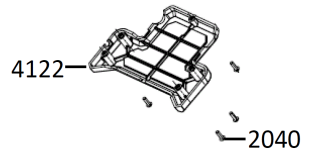

MXFPSC-0 Akku-Vibrationsbohle XXX

4933479771 - MXFPSC-0 - 4000491140

- 3102 —
- 4024 —
- 4036 —
- 4125 —
- 4055 —
- 4094 —
- 4031 —
- 4097 —

* While stock lasts

since Sep.2024

KIT	4500	4200	4201
		4212	

Position	Quantity	Description	Part number	EAN
1008 1	1	GESTELL	4931494484	4058546470562
1015 2	4	SCHRAUBE	4931494485	4058546470579
1017 3	4	SCHRAUBE	4931494486	4058546470586
1018 4	5	DECKEL	4931494487	4058546470593
1045 5	1	GRIFF LINKS	4931494488	4058546470609
1063 6	1	LEISTUNGSSCHILD	4931494489	4058546470616
1129 7	4	SCHEIBE	4931494490	4058546470623
1131 8	16	SCHEIBE	4931494491	4058546470630
2007 9	1	KUGELLAGER	4931494492	4058546470647
2016 10	8	SCHRAUBE	4931494493	4058546470654
2022 11	1	DECKEL	4931494494	4058546470661
2023 12	1	HALTER	4931494495	4058546470678
2029 13	1	KUPPLUNG	4931494496	4058546470685
2040 14	11	SCHRAUBE	4931494497	4058546470692
2041 15	3	SCHRAUBE	4931494498	4058546470708
2047 16	1	GEHAEUSE	4931494499	4058546470715
2090 17	1	RETAINING RING	4931494500	4058546470722
2096 18	4	SCHRAUBE	4931494501	4058546470739
2098 19	2	SCHRAUBE	4931494502	4058546470746
2099 20	2	SCHRAUBE	4931494503	4058546470753
2103 21	4	SCHRAUBE	4931494504	4058546470760
2108 22	1	KUPPLUNG	4931494505	4058546470777
2109 23	1	MOTORGEHAEUSE	4931494506	4058546470784
2110 24	1	STUETZPLATTE	4931494507	4058546470791
2124 25	1	SCHALTERKLEMME	4931494508	4058546470807
2202 26	1	SERVICE-SATZ	4931494509	4058546470814
2204 27	1	KUPPLUNG	4931494510	4058546470821
2210 28	1	SERVICE-KIT	4931494511	4058546470838
2211 29	1	ISOLATION	4931494512	4058546470845
2213 30	1	MOTORGEHAEUSE	4931494513	4058546470852
2215 31	1	STATOR	4931494514	4058546470869
2217 32	1	SERVICE-SATZ	4931494515	4058546470876
2218 33	1	SCHAFT	4931494516	4058546470883
2232 34	1	ROTOR	4931494517	4058546470890
3001 35	1	SPANNBUEGEL	4931480035	4058546397982
3046 36	1	HALTER	4931494518	4058546470906
3072 37	1	ELEKTRONIK	4931480603	4058546426187
3087 38	5	SCHRAUBE	4931480041	4058546398040
3095 39	1	DISTANZSCHEIBE	4931494519	4058546470913
3102 40	19	SCHRAUBE	4931494520	4058546470920
3118 41	2	SCHRAUBE	4931480042	4058546398057
3119 42	3	SCHRAUBE	4931480615	4058546426309
3120 43	8	SCHRAUBE	4931494521	4058546470937
3132 44	1	DECKEL	4931494522	4058546470944
3133 45	1	SCHLUESSEL	4931494523	4058546470951
3205 46	1	SERVICE-SATZ	4931494524	4058546470968
3208 47	1	SERVICE-SATZ	4931494525	4058546470975
3220 48	1	HALTER	4931494526	4058546470982
3221 49	1	RIEGEL	4931494527	4058546470999
3240 50	1	VERSCHLUSSKAPPE	4931494528	4058546471002