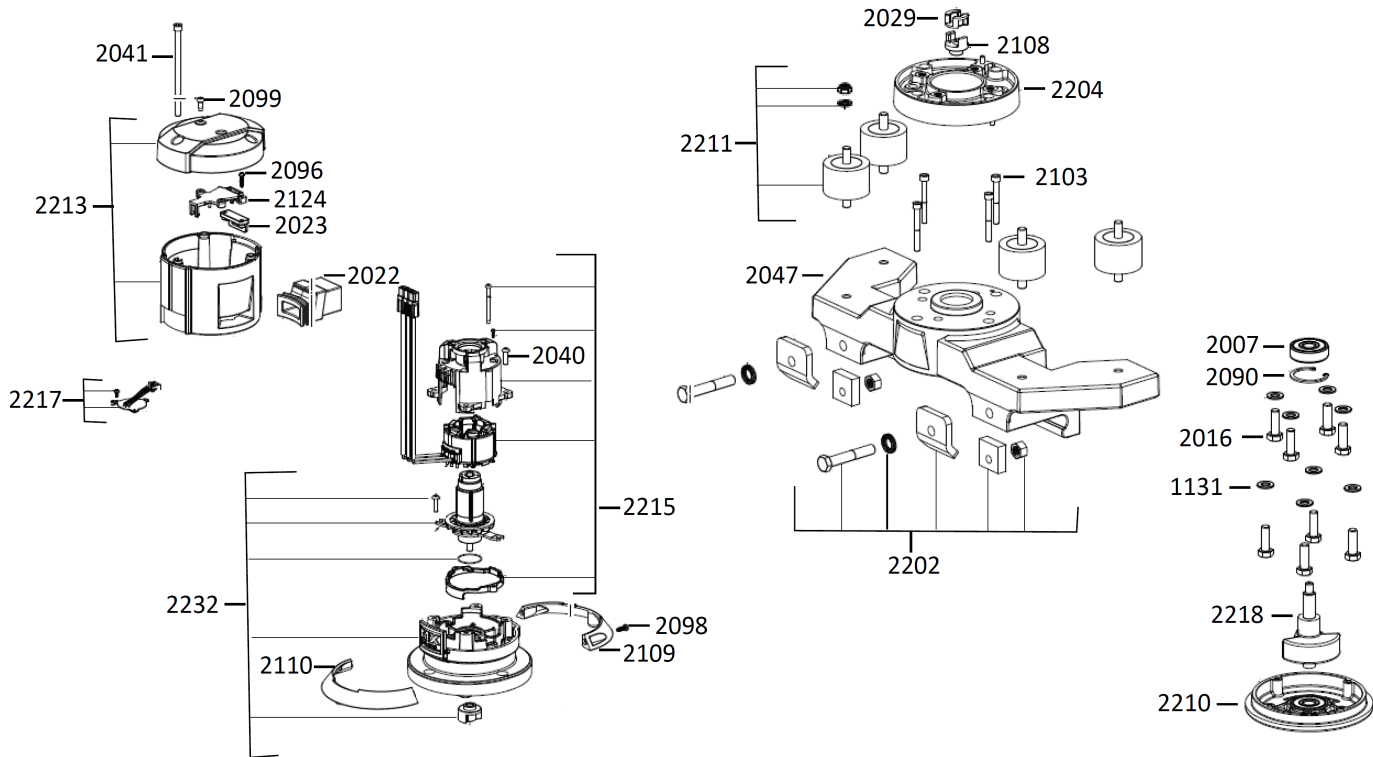

MXFPSC-0 Akku-Vibrationsbohle XXX

4933479771 - MXFPSC-0 - 4000491140

- 3102 —
- 4024 —
- 4036 —
- 4125 —
- 4055 —
- 4094 —
- 4031 —
- 4097 —

* While stock lasts

since Sep.2024

KIT	4500	4200	4201
		4212	

Position	Quantity	Description	Part number	EAN
1008 1	1	GESTELL	4931494484	4058546470562
1015 2	4	SCHRAUBE	4931494485	4058546470579
1017 3	4	SCHRAUBE	4931494486	4058546470586
1018 4	5	DECKEL	4931494487	4058546470593
1045 5	1	GRIFF LINKS	4931494488	4058546470609
1063 6	1	LEISTUNGSSCHILD	4931494489	4058546470616
1129 7	4	SCHEIBE	4931494490	4058546470623
1131 8	16	SCHEIBE	4931494491	4058546470630
2007 9	1	KUGELLAGER	4931494492	4058546470647
2016 10	8	SCHRAUBE	4931494493	4058546470654
2022 11	1	DECKEL	4931494494	4058546470661
2023 12	1	HALTER	4931494495	4058546470678
2029 13	1	KUPPLUNG	4931494496	4058546470685
2040 14	11	SCHRAUBE	4931494497	4058546470692
2041 15	3	SCHRAUBE	4931494498	4058546470708
2047 16	1	GEHAEUSE	4931494499	4058546470715
2090 17	1	RETAINING RING	4931494500	4058546470722
2096 18	4	SCHRAUBE	4931494501	4058546470739
2098 19	2	SCHRAUBE	4931494502	4058546470746
2099 20	2	SCHRAUBE	4931494503	4058546470753
2103 21	4	SCHRAUBE	4931494504	4058546470760
2108 22	1	KUPPLUNG	4931494505	4058546470777
2109 23	1	MOTORGEHAEUSE	4931494506	4058546470784
2110 24	1	STUETZPLATTE	4931494507	4058546470791
2124 25	1	SCHALTERKLEMME	4931494508	4058546470807
2202 26	1	SERVICE-SATZ	4931494509	4058546470814
2204 27	1	KUPPLUNG	4931494510	4058546470821
2210 28	1	SERVICE-KIT	4931494511	4058546470838
2211 29	1	ISOLATION	4931494512	4058546470845
2213 30	1	MOTORGEHAEUSE	4931494513	4058546470852
2215 31	1	STATOR	4931494514	4058546470869
2217 32	1	SERVICE-SATZ	4931494515	4058546470876
2218 33	1	SCHAFT	4931494516	4058546470883
2232 34	1	ROTOR	4931494517	4058546470890
3001 35	1	SPANNBUEGEL	4931480035	4058546397982
3046 36	1	HALTER	4931494518	4058546470906
3072 37	1	ELEKTRONIK	4931480603	4058546426187
3087 38	5	SCHRAUBE	4931480041	4058546398040
3095 39	1	DISTANZSCHEIBE	4931494519	4058546470913
3102 40	19	SCHRAUBE	4931494520	4058546470920
3118 41	2	SCHRAUBE	4931480042	4058546398057
3119 42	3	SCHRAUBE	4931480615	4058546426309
3120 43	8	SCHRAUBE	4931494521	4058546470937
3132 44	1	DECKEL	4931494522	4058546470944
3133 45	1	SCHLUESSEL	4931494523	4058546470951
3205 46	1	SERVICE-SATZ	4931494524	4058546470968
3208 47	1	SERVICE-SATZ	4931494525	4058546470975
3220 48	1	HALTER	4931494526	4058546470982
3221 49	1	RIEGEL	4931494527	4058546470999
3240 50	1	VERSCHLUSSKAPPE	4931494528	4058546471002