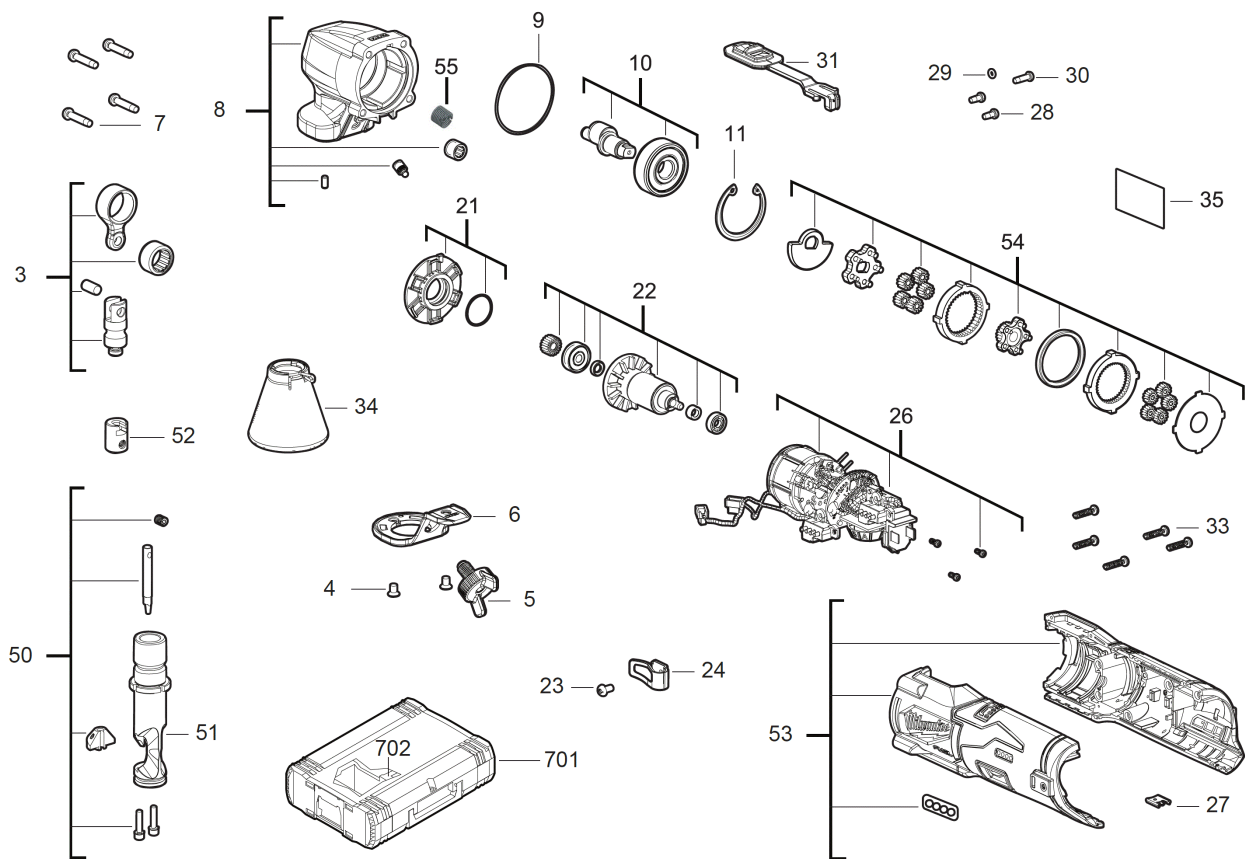

M12FNB16-0 Akku-Knabber XXX

4933479617 - M12FNB16-0 - 4000491190

Position	Quantity	Description	Part number	EAN
0003 1	1	AUFNAHME	4931480697	4058546427122
0004 2	2	SCHRAUBE	4931465285	4058546233853
0005 3	1	KNOPF	4931480698	4058546427139
0006 4	1	DECKEL	4931480699	4058546427146
0007 5	4	SCHRAUBE	Item discontinued(660024024)	
0008 6	1	GETRIEBEGEHAEUSE	4931480700	4058546427153
0009 7	1	O-RING	4931479267	4058546385828
0010 8	1	NOCKENWELLE	4931480701	4058546427160
0011 9	1	SAEGERING	4931480702	4058546427177
0021 10	1	LAGERSCHILD	4931480703	4058546427184
0022 11	1	ROTOR	4931480704	4058546427191
0023 12	1	SCHRAUBE	4931465986	4058546272036
0024 13	1	KLAMMER	4931480705	4058546427207
0026 14	1	ELEKTRONIK	4931480706	4058546427214
0027 15	1	VERBINDUNGSSTUECK	4931436292	4002395252909
0028 16	2	SCHRAUBE	Item discontinued(4931436387)	
0029 17	1	O-RING	4931480707	4058546427221
0030 18	1	SCHRAUBE	4931436686	4002395258260
0031 19	1	SCHIEBER	4931480708	4058546427238
0033 20	5	SCHRAUBE	4931453797	4002395141043
0034 21	1	SPAENESACK	4931480709	4058546427245
0035 22	1	LEISTUNGSSCHILD	4931480710	4058546427252
0051 23	1	HALTER	4931480711	4058546427269
0052 24	1	HALTER	4931480712	4058546427276
0053 25	1	GEHAEUSE	4931480713	4058546427283
0054 26	1	GETRIEBEKASTEN	4931480714	4058546427290
0055 27	1	SICHERUNGSSCHRAUBE	4931494969	4058546486372
0702 28	1	EINSATZ	4931480715	4058546427306