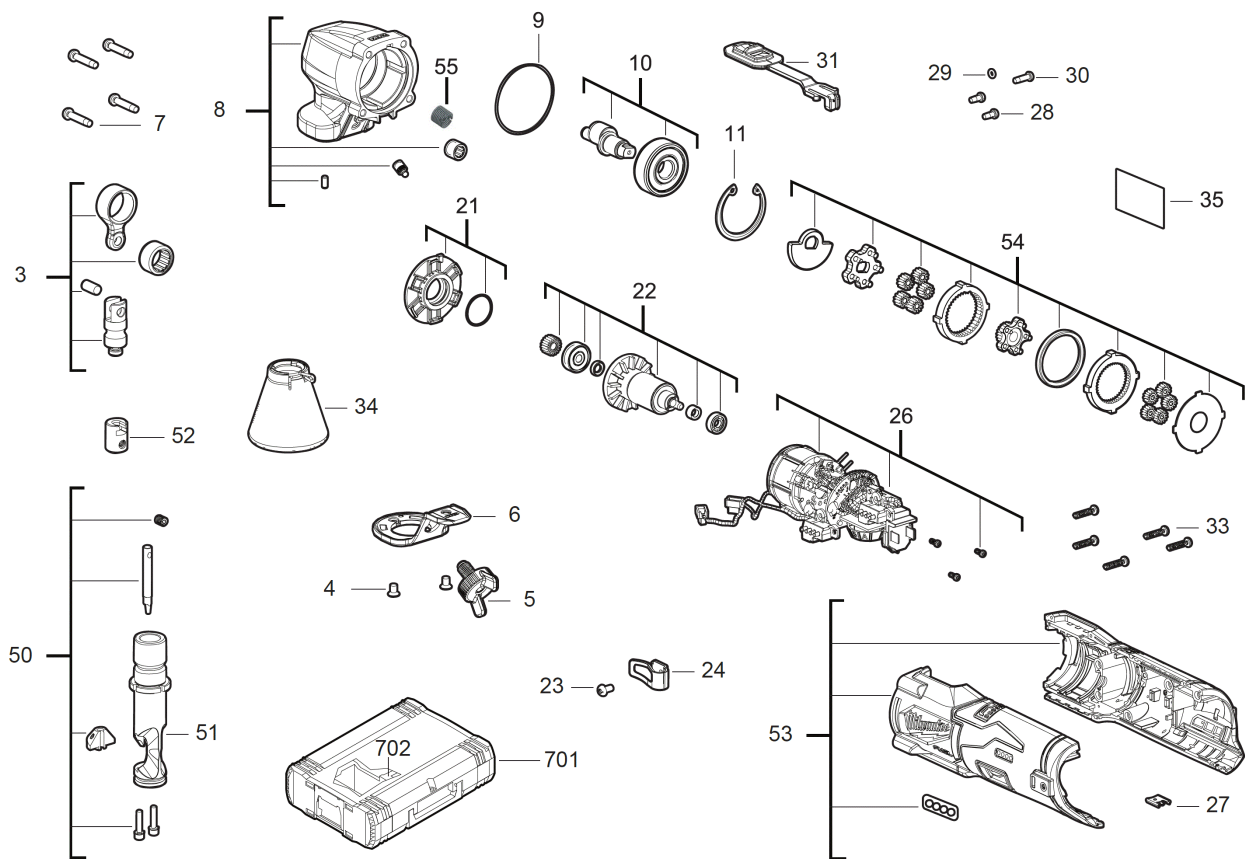

M12FNB16-0X Akku-Knabber XXX

4933479618 - M12FNB16-0X - 4000491190

Position	Quantity	Description	Part number	EAN
0003 1	1	AUFNAHME	4931480697	4058546427122
0004 2	2	SCHRAUBE	4931465285	4058546233853
0005 3	1	KNOPF	4931480698	4058546427139
0006 4	1	DECKEL	4931480699	4058546427146
0007 5	4	SCHRAUBE	Item discontinued(660024024)	
0008 6	1	GETRIEBEGEHAUSE	4931480700	4058546427153
0009 7	1	O-RING	4931479267	4058546385828
0010 8	1	NOCKENWELLE	4931480701	4058546427160
0011 9	1	SAEGERING	4931480702	4058546427177
0021 10	1	LAGERSCHILD	4931480703	4058546427184
0022 11	1	ROTOR	4931480704	4058546427191
0023 12	1	SCHRAUBE	4931465986	4058546272036
0024 13	1	KLAMMER	4931480705	4058546427207
0026 14	1	ELEKTRONIK	4931480706	4058546427214
0027 15	1	VERBINDUNGSSTUECK	4931436292	4002395252909
0028 16	2	SCHRAUBE	Item discontinued(4931436387)	
0029 17	1	O-RING	4931480707	4058546427221
0030 18	1	SCHRAUBE	4931436686	4002395258260
0031 19	1	SCHIEBER	4931480708	4058546427238
0033 20	5	SCHRAUBE	4931453797	4002395141043
0034 21	1	SPAENESACK	4931480709	4058546427245
0035 22	1	LEISTUNGSSCHILD	4931480710	4058546427252
0051 23	1	HALTER	4931480711	4058546427269
0052 24	1	HALTER	4931480712	4058546427276
0053 25	1	GEHAUSE	4931480713	4058546427283
0054 26	1	GETRIEBEKASTEN	4931480714	4058546427290
0055 27	1	SICHERUNGSSCHRAUBE	4931494969	4058546486372
0702 28	1	EINSATZ	4931480715	4058546427306
0701 29	1	HD Box Groesse 1	4932453385	4002395146376