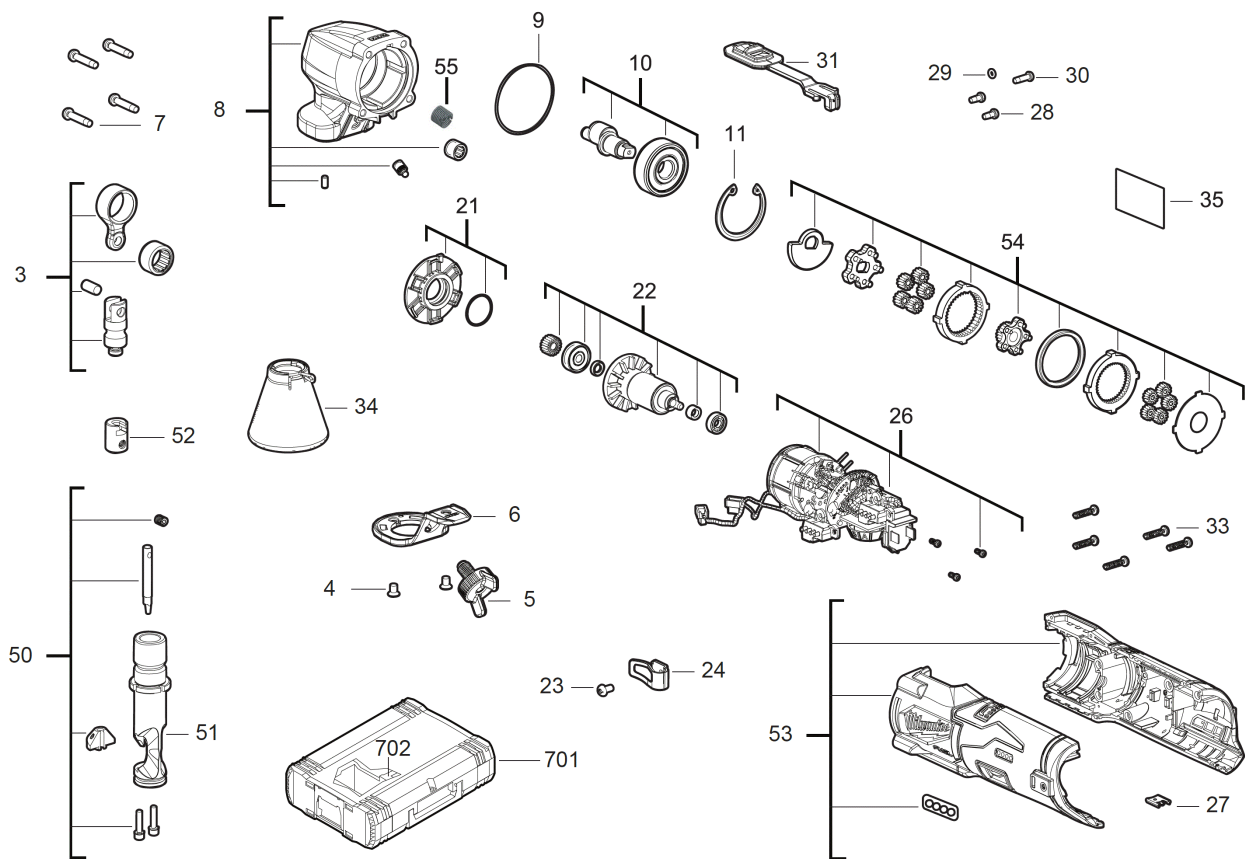

M12FNB16-402X Akku-Knabber IN2

4933479619 - M12FNB16-402X - 4000491190

| Position | Quantity | Description | Part number | EAN |
|----------|----------|--------------------|-------------------------------|---------------|
| 0003 1 | 1 | AUFNAHME | 4931480697 | 4058546427122 |
| 0004 2 | 2 | SCHRAUBE | 4931465285 | 4058546233853 |
| 0005 3 | 1 | KNOPF | 4931480698 | 4058546427139 |
| 0006 4 | 1 | DECKEL | 4931480699 | 4058546427146 |
| 0007 5 | 4 | SCHRAUBE | Item discontinued(660024024) | |
| 0008 6 | 1 | GETRIEBEGEHAEUSE | 4931480700 | 4058546427153 |
| 0009 7 | 1 | O-RING | 4931479267 | 4058546385828 |
| 0010 8 | 1 | NOCKENWELLE | 4931480701 | 4058546427160 |
| 0011 9 | 1 | SAEGERING | 4931480702 | 4058546427177 |
| 0021 10 | 1 | LAGERSCHILD | 4931480703 | 4058546427184 |
| 0022 11 | 1 | ROTOR | 4931480704 | 4058546427191 |
| 0023 12 | 1 | SCHRAUBE | 4931465986 | 4058546272036 |
| 0024 13 | 1 | KLAMMER | 4931480705 | 4058546427207 |
| 0026 14 | 1 | ELEKTRONIK | 4931480706 | 4058546427214 |
| 0027 15 | 1 | VERBINDUNGSSTUECK | 4931436292 | 4002395252909 |
| 0028 16 | 2 | SCHRAUBE | Item discontinued(4931436387) | |
| 0029 17 | 1 | O-RING | 4931480707 | 4058546427221 |
| 0030 18 | 1 | SCHRAUBE | 4931436686 | 4002395258260 |
| 0031 19 | 1 | SCHIEBER | 4931480708 | 4058546427238 |
| 0033 20 | 5 | SCHRAUBE | 4931453797 | 4002395141043 |
| 0034 21 | 1 | SPAENESACK | 4931480709 | 4058546427245 |
| 0035 22 | 1 | LEISTUNGSSCHILD | 4931480710 | 4058546427252 |
| 0051 23 | 1 | HALTER | 4931480711 | 4058546427269 |
| 0052 24 | 1 | HALTER | 4931480712 | 4058546427276 |
| 0053 25 | 1 | GEHAEUSE | 4931480713 | 4058546427283 |
| 0054 26 | 1 | GETRIEBEKASTEN | 4931480714 | 4058546427290 |
| 0055 27 | 1 | SICHERUNGSSCHRAUBE | 4931494969 | 4058546486372 |
| 0702 28 | 1 | EINSATZ | 4931480715 | 4058546427306 |