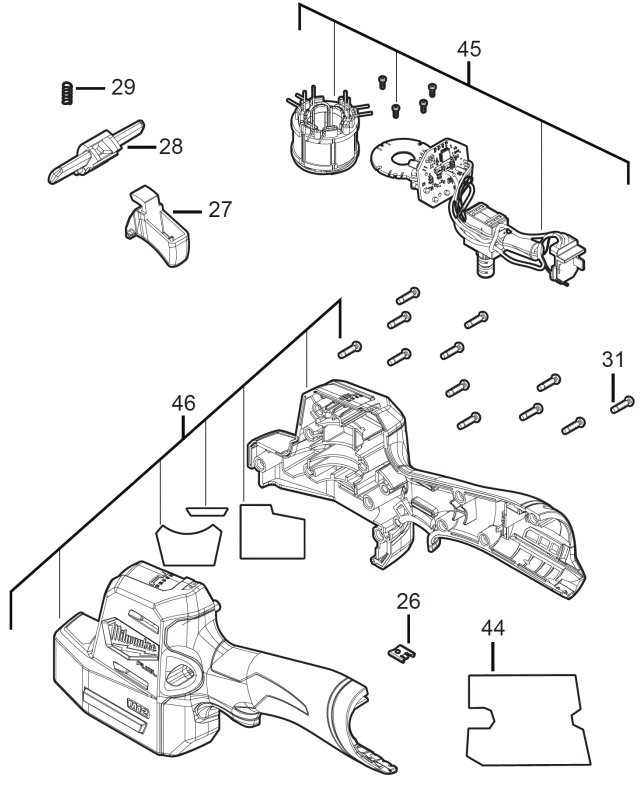

M12FHT20-0 AKKU-HECKENSCHERE XXX

4933479675 - M12FHT20-0 - 4000491266

Position	Quantity	Description	Part number	EAN
0001 1	1	SCHUTZ	4931480764	4058546427795
0013 2	2	SCHEIBE	4931480765	4058546427801
0014 3	1	SCHEIBE	4931480766	4058546427818
0021 4	1	SCHEIBE	4931480767	4058546427825
0022 5	1	SCHAUMSTOFFEINLAGE	4931480768	4058546427832
0023 6	1	GETRIEBEDECKEL	4931480769	4058546427849
0024 7	4	SCHRAUBE	4931480770	4058546427856
0026 8	1	VERBINDUNGSSTUECK	4931436292	4002395252909
0027 9	1	DRUECKER	4931480771	4058546427863
0028 10	1	SCHIEBER	4931480772	4058546427870
0029 11	1	FEDERSCHEIBE	672029001	4002395848683
0031 12	12	SCHRAUBE	660570005	4002395827329
0040 13	1	GETRIEBEPLATTE	4931480773	4058546427887
0041 14	1	KLINGE	4931480774	4058546427894
0043 15	1	ROTOR	4931480776	4058546427917
0044 16	1	LEISTUNGSSCHILD	4931480777	4058546427924
0045 17	1	ELEKTRONIK	4931480778	4058546427931
0046 18	1	GEHAEUSE	4931480779	4058546427948
0047 19	1	O-RING	4931480780	4058546427955