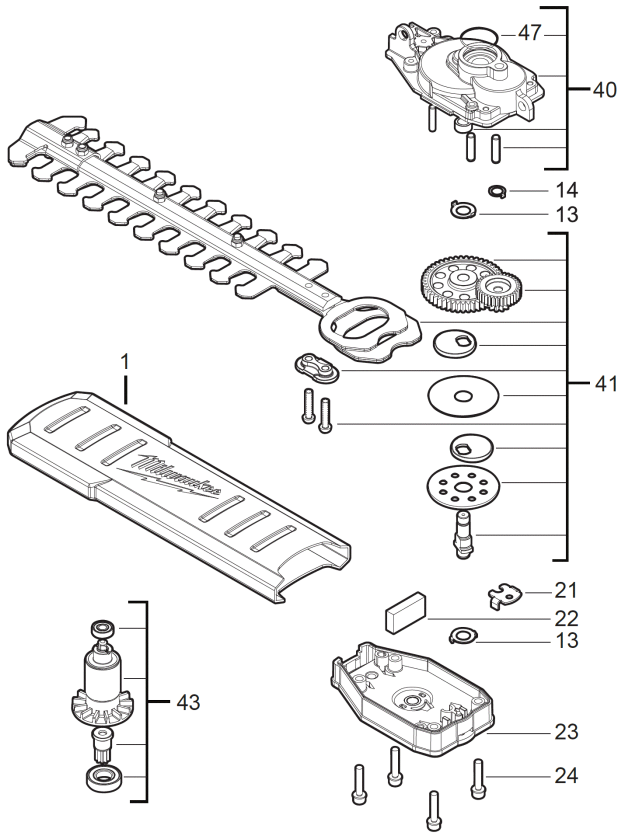

M12FHT20-0 AKKU-HECKENSCHERE XXX

4933479675 - M12FHT20-0 - 4000491266

Position	Quantity	Description	Part number	EAN
0001 1	1	SCHUTZ	4931480764	4058546427795
0013 2	2	SCHEIBE	4931480765	4058546427801
0014 3	1	SCHEIBE	4931480766	4058546427818
0021 4	1	SCHEIBE	4931480767	4058546427825
0022 5	1	SCHAUMSTOFFEINLAGE	4931480768	4058546427832
0023 6	1	GETRIEBEDECKEL	4931480769	4058546427849
0024 7	4	SCHRAUBE	4931480770	4058546427856
0026 8	1	VERBINDUNGSSTUECK	4931436292	4002395252909
0027 9	1	DRUECKER	4931480771	4058546427863
0028 10	1	SCHIEBER	4931480772	4058546427870
0029 11	1	FEDERSCHEIBE	672029001	4002395848683
0031 12	12	SCHRAUBE	660570005	4002395827329
0040 13	1	GETRIEBEPLATTE	4931480773	4058546427887
0041 14	1	KLINGE	4931480774	4058546427894
0043 15	1	ROTOR	4931480776	4058546427917
0044 16	1	LEISTUNGSSCHILD	4931480777	4058546427924
0045 17	1	ELEKTRONIK	4931480778	4058546427931
0046 18	1	GEHAEUSE	4931480779	4058546427948
0047 19	1	O-RING	4931480780	4058546427955