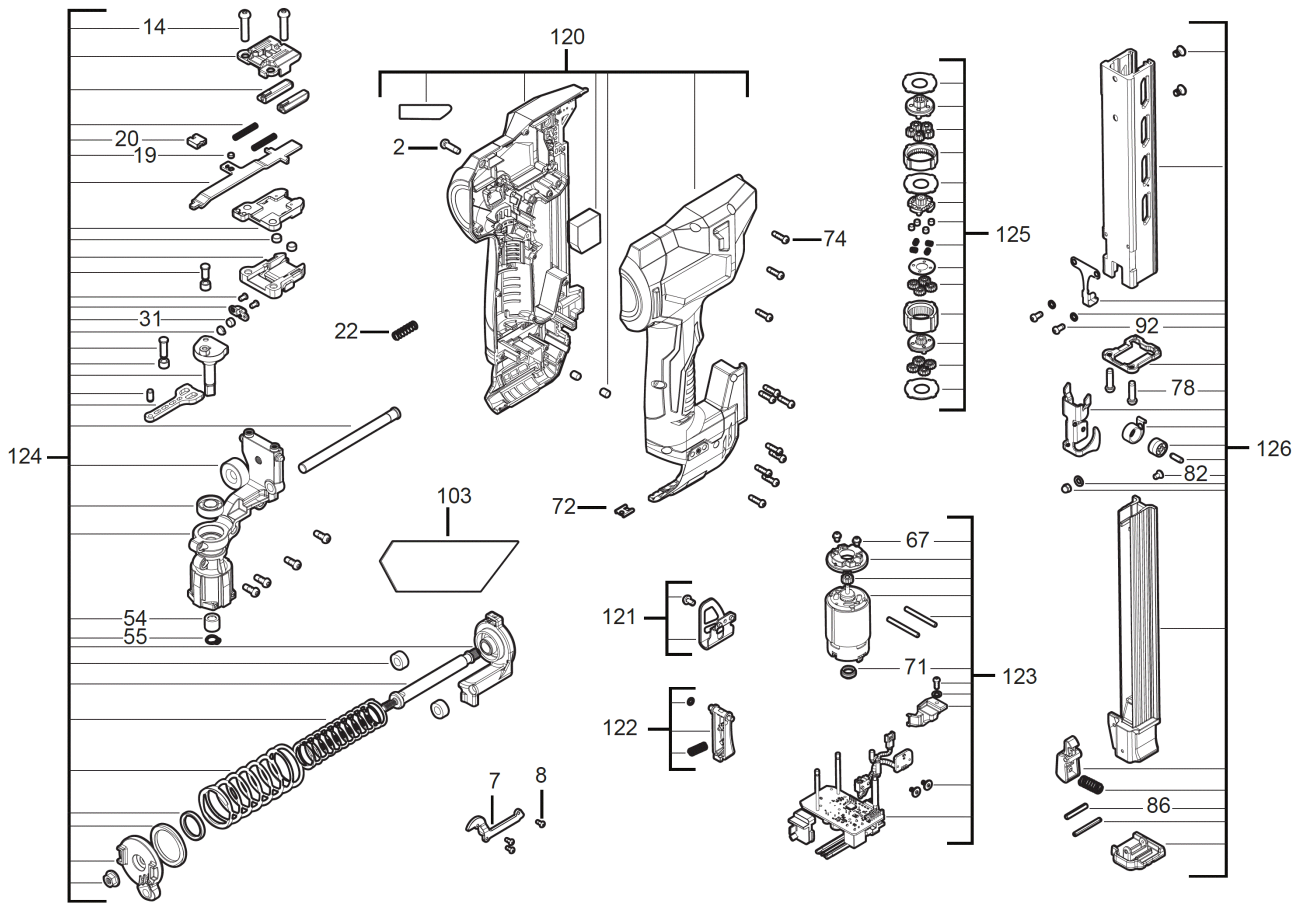

M12BCST-0 Akku-Kabeltacker XXX

4933480488 - M12BCST-0 - 4000491315

| Position | Quantity | Description | Part number | EAN |
|----------|----------|-------------------|-------------|---------------|
| 0002 1 | 1 | SCHRAUBE | 4931473085 | 4058546333874 |
| 0007 2 | 1 | DECKEL | 4931480723 | 4058546427382 |
| 0008 3 | 3 | SCHRAUBE | 4931480724 | 4058546427399 |
| 0014 4 | 2 | SCHRAUBE | 4931480725 | 4058546427405 |
| 0019 5 | 1 | MAGNET | 4931480726 | 4058546427412 |
| 0020 6 | 1 | MAGNETHALTER | 4931480727 | 4058546427429 |
| 0022 7 | 1 | FEDER | 4931480728 | 4058546427436 |
| 0031 8 | 1 | MAGNET | 4931466798 | 4058546280154 |
| 0054 9 | 1 | NADELLAGER | 4931435696 | 4002395864492 |
| 0055 10 | 1 | RETAINING RING | 4931480729 | 4058546427443 |
| 0067 11 | 2 | SCHRAUBE | 4931461932 | 4058546230326 |
| 0071 12 | 1 | DICHTUNG | 4931480730 | 4058546427450 |
| 0072 13 | 1 | VERBINDUNGSSTUECK | 4931436292 | 4002395252909 |
| 0074 14 | 11 | SCHRAUBE | 660570005 | 4002395827329 |
| 0078 15 | 2 | SCHRAUBE | 4931435661 | 4002395863655 |
| 0082 16 | 1 | SCHRAUBE | 4931480731 | 4058546427467 |
| 0086 17 | 1 | SPANNSTIFT | 4931480732 | 4058546427474 |
| 0092 18 | 2 | SCHRAUBE | 4931465279 | 4058546233792 |
| 0103 19 | 1 | LEISTUNGSSCHILD | 4931480733 | 4058546427481 |
| 0120 20 | 1 | GEHAEUSE | 4931480734 | 4058546427498 |
| 0121 21 | 1 | HAKEN | 4931480735 | 4058546427504 |
| 0122 22 | 1 | DRUECKER | 4931480736 | 4058546427511 |
| 0123 23 | 1 | ELEKTRONIK | 4931480737 | 4058546427528 |
| 0124 24 | 1 | SERVICE-SATZ | 4931480738 | 4058546427535 |
| 0125 25 | 1 | GETRIEBEKASTEN | 4931480739 | 4058546427542 |
| 0126 26 | 1 | MAGAZIN | 4931480740 | 4058546427559 |