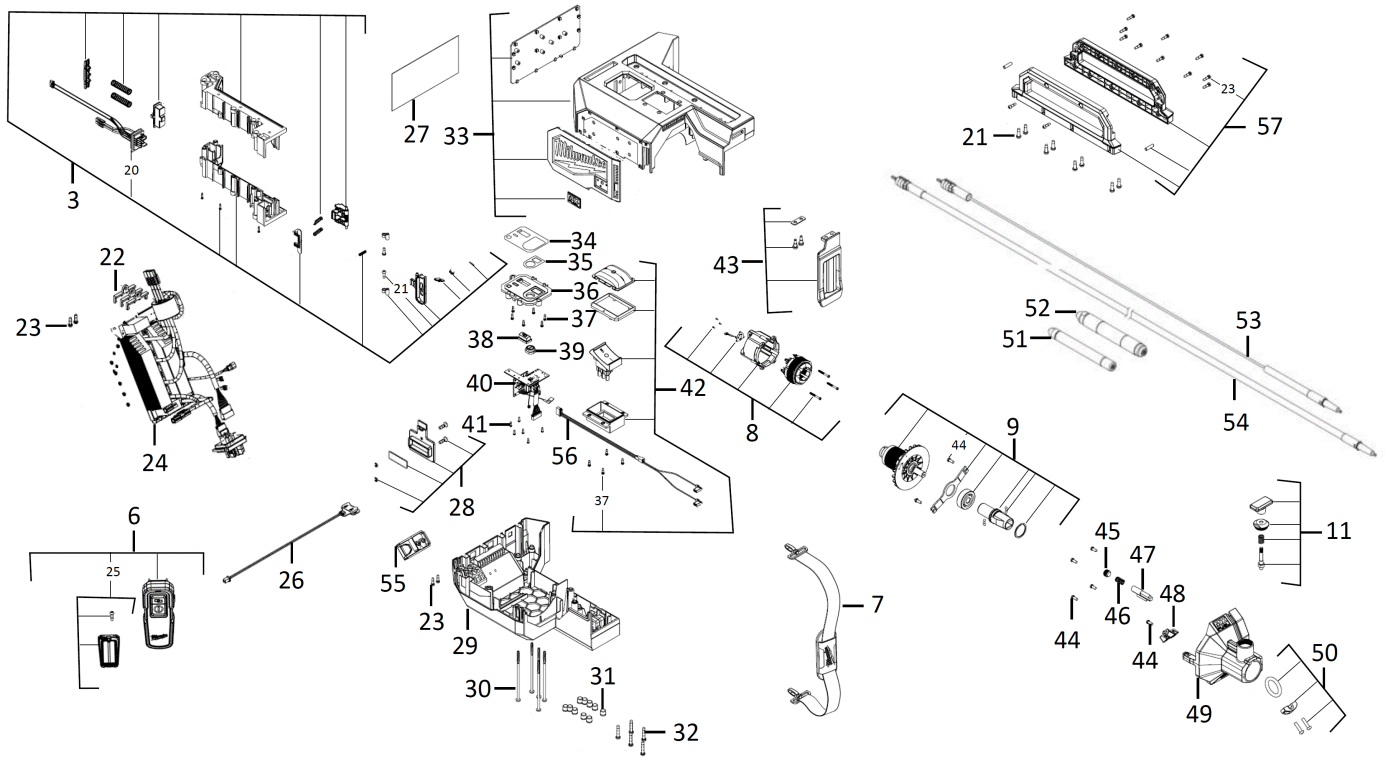

# MXFCV BCKIT-602 Akku-Betonverdichter IN2

4933479610 - MXFCVBCKIT-602 - 4000491335

Position	Quantity	Description	Part number	EAN
0003 1	1	SCHIENE	4931480585	4058546426002
0006 2	1	REMOTE TSC CONTROL	4931480576	4058546425913
0007 3	1	TRAGSCHLAUFE	4931479039	4058546366070
0008 4	1	STATOR	4931494551	4058546471231
0009 5	1	ROTOR	4931494552	4058546471248
0011 6	1	ARRETIERUNG	4931480577	4058546425920
0020 7	1	VERBINDUNGSSTUECK	4931480613	4058546426286
0021 8	10	SCHRAUBE	4931480042	4058546398057
0022 9	3	SPANNBUEGEL	4931480035	4058546397982
0023 10	16	SCHRAUBE	4931494554	4058546471262
0024 11	1	ELEKTRONIK	4931494555	4058546471279
0025 12	1	DECKEL	4931494556	4058546471286
0026 13	1	ELEKTRONIK	4931494557	4058546471293
0027 14	1	LEISTUNGSSCHILD	4931494558	4058546471309
0028 15	1	DECKEL	4931494559	4058546471316
0029 16	1	GEHAEUSE	4931494560	4058546471323
0030 17	5	SCHRAUBE	4931480041	4058546398040
0031 18	10	STOPFEN	4931494561	4058546471330
0032 19	5	SCHRAUBE	4931494562	4058546471347
0033 20	1	GEHAEUSE	4931494563	4058546471354
0034 21	1	ETIKETT	4931494564	4058546471361
0035 22	1	ETIKETT	4931494565	4058546471378
0036 23	1	BEDIENUNGSKONSOLE	4931494566	4058546471385
0037 24	10	SCHRAUBE	4931494567	4058546471392
0038 25	1	KNOPF	4931480608	4058546426231
0039 26	1	KNOPF	4931480607	4058546426224
0040 27	1	ELEKTRONIK	4931494568	4058546471408
0041 28	6	SCHRAUBE	4931480606	4058546426217
0042 29	1	SCHALTER-SET	4931494569	4058546471415
0043 30	1	DECKEL	4931494570	4058546471422
0044 31	7	SCHRAUBE	4931480595	4058546426101
0045 32	1	SCHRAUBE	4931480593	4058546426088
0046 33	1	VERSCHRAUBUNG	4931480592	4058546426071
0047 34	1	AUSLOESEHEBEL	4931480591	4058546426064
0048 35	1	BLOCK	4931494571	4058546471439
0049 36	1	VERBINDUNG	4931494572	4058546471446
0050 37	1	SERVICE-SATZ	4931494573	4058546471453
0051 38	1	MXF CVH-25 mm Vibrator-Kopf	4932479839	4058546376338
0052 39	1	MXF CVH-63 mm Vibrator-Kopf	4932479840	4058546376345
0053 40	1	MXF CVS-3 m Vibrator-Welle	4932479612	4058546374068
0054 41	1	MXF CVS-6,4 m Vibrator-Welle	4932479613	4058546374075
0055 42	1	TRAEGER	4931494574	4058546471460
0056 43	1	SCHALTER-SET	4931480610	4058546426255
0057 44	1	HANDGRIFF-SET	4931494575	4058546471477