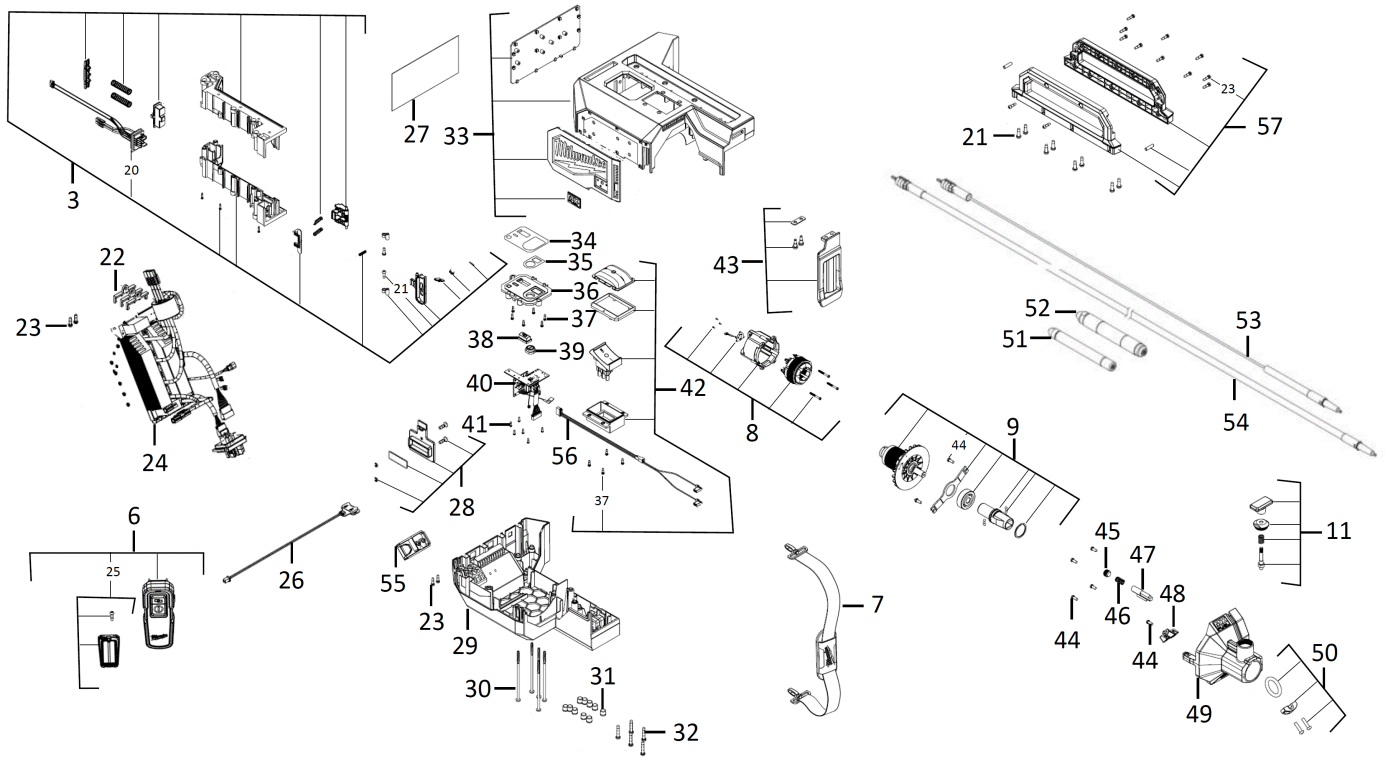

# MXF CV BC-0 Akku-Betonverdichter XXX

4933479607 - MXFCVBC-0 - 4000491335

Position	Quantity	Description	Part number	EAN
0003 1	1	SCHIENE	4931480585	4058546426002
0006 2	1	REMOTE TSC CONTROL	4931480576	4058546425913
0007 3	1	TRAGSCHLAUFE	4931479039	4058546366070
0008 4	1	STATOR	4931494551	4058546471231
0009 5	1	ROTOR	4931494552	4058546471248
0011 6	1	ARRETIERUNG	4931480577	4058546425920
0020 7	1	VERBINDUNGSSTUECK	4931480613	4058546426286
0021 8	10	SCHRAUBE	4931480042	4058546398057
0022 9	3	SPANNBUEGEL	4931480035	4058546397982
0023 10	16	SCHRAUBE	4931494554	4058546471262
0024 11	1	ELEKTRONIK	4931494555	4058546471279
0025 12	1	DECKEL	4931494556	4058546471286
0026 13	1	ELEKTRONIK	4931494557	4058546471293
0027 14	1	LEISTUNGSSCHILD	4931494558	4058546471309
0028 15	1	DECKEL	4931494559	4058546471316
0029 16	1	GEHAEUSE	4931494560	4058546471323
0030 17	5	SCHRAUBE	4931480041	4058546398040
0031 18	10	STOPFEN	4931494561	4058546471330
0032 19	5	SCHRAUBE	4931494562	4058546471347
0033 20	1	GEHAEUSE	4931494563	4058546471354
0034 21	1	ETIKETT	4931494564	4058546471361
0035 22	1	ETIKETT	4931494565	4058546471378
0036 23	1	BEDIENUNGSKONSOLE	4931494566	4058546471385
0037 24	10	SCHRAUBE	4931494567	4058546471392
0038 25	1	KNOPF	4931480608	4058546426231
0039 26	1	KNOPF	4931480607	4058546426224
0040 27	1	ELEKTRONIK	4931494568	4058546471408
0041 28	6	SCHRAUBE	4931480606	4058546426217
0042 29	1	SCHALTER-SET	4931494569	4058546471415
0043 30	1	DECKEL	4931494570	4058546471422
0044 31	7	SCHRAUBE	4931480595	4058546426101
0045 32	1	SCHRAUBE	4931480593	4058546426088
0046 33	1	VERSCHRAUBUNG	4931480592	4058546426071
0047 34	1	AUSLOESEHEBEL	4931480591	4058546426064
0048 35	1	BLOCK	4931494571	4058546471439
0049 36	1	VERBINDUNG	4931494572	4058546471446
0050 37	1	SERVICE-SATZ	4931494573	4058546471453
0051 38	1	MXF CVH-25 mm Vibrator-Kopf	4932479839	4058546376338
0052 39	1	MXF CVH-63 mm Vibrator-Kopf	4932479840	4058546376345
0053 40	1	MXF CVS-3 m Vibrator-Welle	4932479612	4058546374068
0054 41	1	MXF CVS-6,4 m Vibrator-Welle	4932479613	4058546374075
0055 42	1	TRAEGER	4931494574	4058546471460
0056 43	1	SCHALTER-SET	4931480610	4058546426255
0057 44	1	HANDGRIFF-SET	4931494575	4058546471477