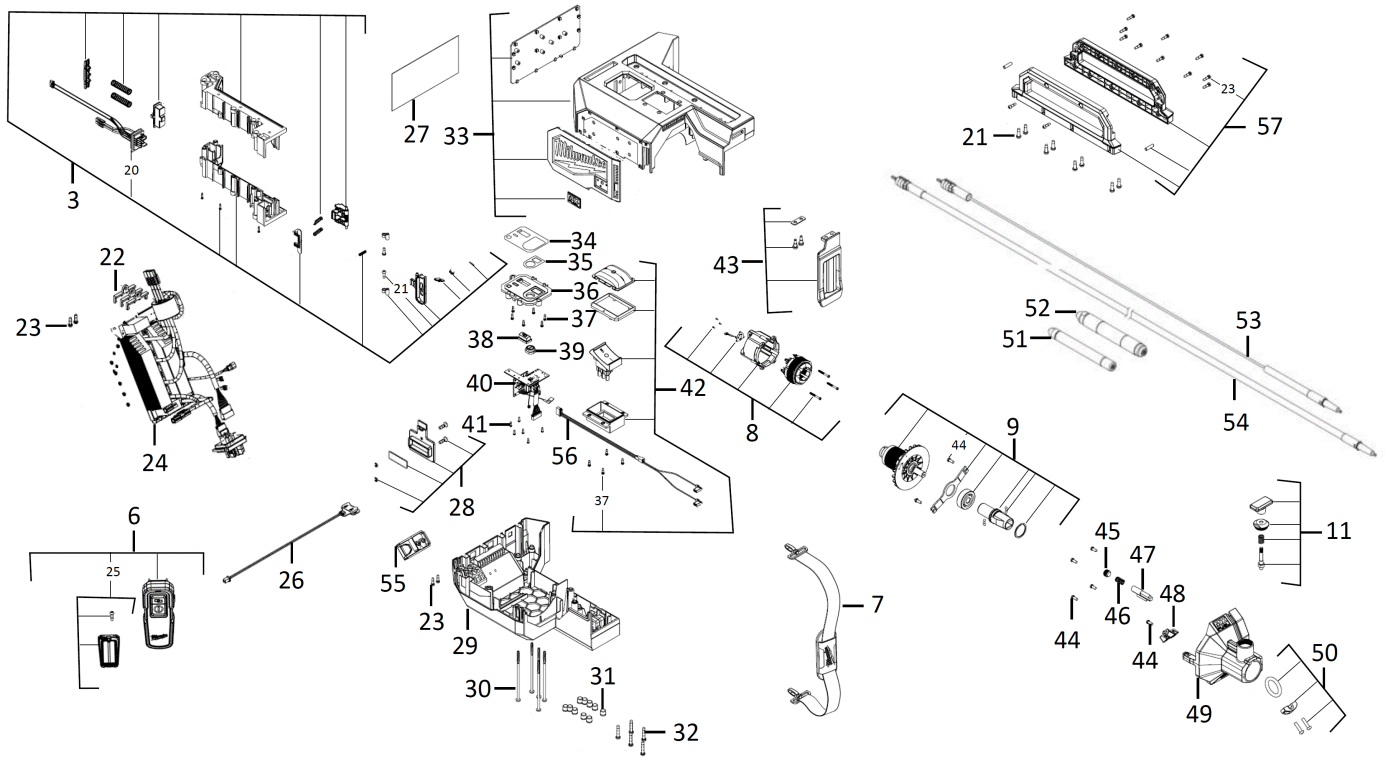

# MXFCVBC-602 AKKU-BETONRUETTLER SET GB2

4933479609 - MXFCVBC-602 - 4000491335

Position	Quantity	Description	Part number	EAN
0003 1	1	SCHIENE	4931480585	4058546426002
0006 2	1	REMOTE TSC CONTROL	4931480576	4058546425913
0007 3	1	TRAGSCHLAUFE	4931479039	4058546366070
0008 4	1	STATOR	4931494551	4058546471231
0009 5	1	ROTOR	4931494552	4058546471248
0011 6	1	ARRETIERUNG	4931480577	4058546425920
0020 7	1	VERBINDUNGSSTUECK	4931480613	4058546426286
0021 8	10	SCHRAUBE	4931480042	4058546398057
0022 9	3	SPANNBUEGEL	4931480035	4058546397982
0023 10	16	SCHRAUBE	4931494554	4058546471262
0024 11	1	ELEKTRONIK	4931494555	4058546471279
0025 12	1	DECKEL	4931494556	4058546471286
0026 13	1	ELEKTRONIK	4931494557	4058546471293
0027 14	1	LEISTUNGSSCHILD	4931494558	4058546471309
0028 15	1	DECKEL	4931494559	4058546471316
0029 16	1	GEHAEUSE	4931494560	4058546471323
0030 17	5	SCHRAUBE	4931480041	4058546398040
0031 18	10	STOPFEN	4931494561	4058546471330
0032 19	5	SCHRAUBE	4931494562	4058546471347
0033 20	1	GEHAEUSE	4931494563	4058546471354
0034 21	1	ETIKETT	4931494564	4058546471361
0035 22	1	ETIKETT	4931494565	4058546471378
0036 23	1	BEDIENUNGSKONSOLE	4931494566	4058546471385
0037 24	10	SCHRAUBE	4931494567	4058546471392
0038 25	1	KNOPF	4931480608	4058546426231
0039 26	1	KNOPF	4931480607	4058546426224
0040 27	1	ELEKTRONIK	4931494568	4058546471408
0041 28	6	SCHRAUBE	4931480606	4058546426217
0042 29	1	SCHALTER-SET	4931494569	4058546471415
0043 30	1	DECKEL	4931494570	4058546471422
0044 31	7	SCHRAUBE	4931480595	4058546426101
0045 32	1	SCHRAUBE	4931480593	4058546426088
0046 33	1	VERSCHRAUBUNG	4931480592	4058546426071
0047 34	1	AUSLOESEHEBEL	4931480591	4058546426064
0048 35	1	BLOCK	4931494571	4058546471439
0049 36	1	VERBINDUNG	4931494572	4058546471446
0050 37	1	SERVICE-SATZ	4931494573	4058546471453
0051 38	1	MXF CVH-25 mm Vibrator-Kopf	4932479839	4058546376338
0052 39	1	MXF CVH-63 mm Vibrator-Kopf	4932479840	4058546376345
0053 40	1	MXF CVS-3 m Vibrator-Welle	4932479612	4058546374068
0054 41	1	MXF CVS-6,4 m Vibrator-Welle	4932479613	4058546374075
0055 42	1	TRAEGER	4931494574	4058546471460
0056 43	1	SCHALTER-SET	4931480610	4058546426255
0057 44	1	HANDGRIFF-SET	4931494575	4058546471477