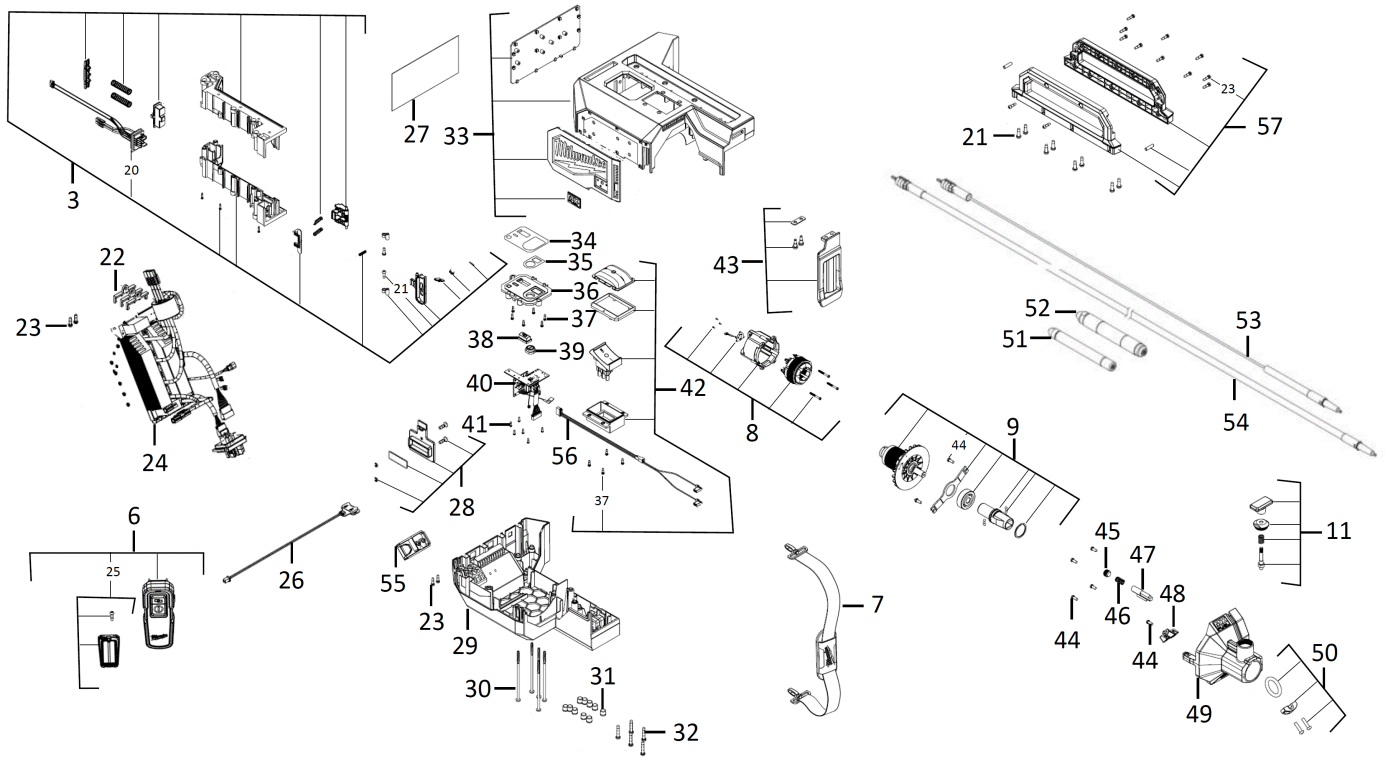

MXFCVBCAKKU-BETONRUETTLER (NOSALE) XXX

4933480160 - MXFCVBC(NOSALE) - 4000491335

Position	Quantity	Description	Part number	EAN
0003 1	1	SCHIENE	4931480585	4058546426002
0006 2	1	REMOTE TSC CONTROL	4931480576	4058546425913
0007 3	1	TRAGSCHLAUFE	4931479039	4058546366070
0008 4	1	STATOR	4931494551	4058546471231
0009 5	1	ROTOR	4931494552	4058546471248
0011 6	1	ARRETIERUNG	4931480577	4058546425920
0020 7	1	VERBINDUNGSSTUECK	4931480613	4058546426286
0021 8	10	SCHRAUBE	4931480042	4058546398057
0022 9	3	SPANNBUEGEL	4931480035	4058546397982
0023 10	16	SCHRAUBE	4931494554	4058546471262
0024 11	1	ELEKTRONIK	4931494555	4058546471279
0025 12	1	DECKEL	4931494556	4058546471286
0026 13	1	ELEKTRONIK	4931494557	4058546471293
0027 14	1	LEISTUNGSSCHILD	4931494558	4058546471309
0028 15	1	DECKEL	4931494559	4058546471316
0029 16	1	GEHAEUSE	4931494560	4058546471323
0030 17	5	SCHRAUBE	4931480041	4058546398040
0031 18	10	STOPFEN	4931494561	4058546471330
0032 19	5	SCHRAUBE	4931494562	4058546471347
0033 20	1	GEHAEUSE	4931494563	4058546471354
0034 21	1	ETIKETT	4931494564	4058546471361
0035 22	1	ETIKETT	4931494565	4058546471378
0036 23	1	BEDIENUNGSKONSOLE	4931494566	4058546471385
0037 24	10	SCHRAUBE	4931494567	4058546471392
0038 25	1	KNOPF	4931480608	4058546426231
0039 26	1	KNOPF	4931480607	4058546426224
0040 27	1	ELEKTRONIK	4931494568	4058546471408
0041 28	6	SCHRAUBE	4931480606	4058546426217
0042 29	1	SCHALTER-SET	4931494569	4058546471415
0043 30	1	DECKEL	4931494570	4058546471422
0044 31	7	SCHRAUBE	4931480595	4058546426101
0045 32	1	SCHRAUBE	4931480593	4058546426088
0046 33	1	VERSCHRAUBUNG	4931480592	4058546426071
0047 34	1	AUSLOESEHEBEL	4931480591	4058546426064
0048 35	1	BLOCK	4931494571	4058546471439
0049 36	1	VERBINDUNG	4931494572	4058546471446
0050 37	1	SERVICE-SATZ	4931494573	4058546471453
0051 38	1	MXF CVH-25 mm Vibrator-Kopf	4932479839	4058546376338
0052 39	1	MXF CVH-63 mm Vibrator-Kopf	4932479840	4058546376345
0053 40	1	MXF CVS-3 m Vibrator-Welle	4932479612	4058546374068
0054 41	1	MXF CVS-6,4 m Vibrator-Welle	4932479613	4058546374075
0055 42	1	TRAEGER	4931494574	4058546471460
0056 43	1	SCHALTER-SET	4931480610	4058546426255
0057 44	1	HANDGRIFF-SET	4931494575	4058546471477