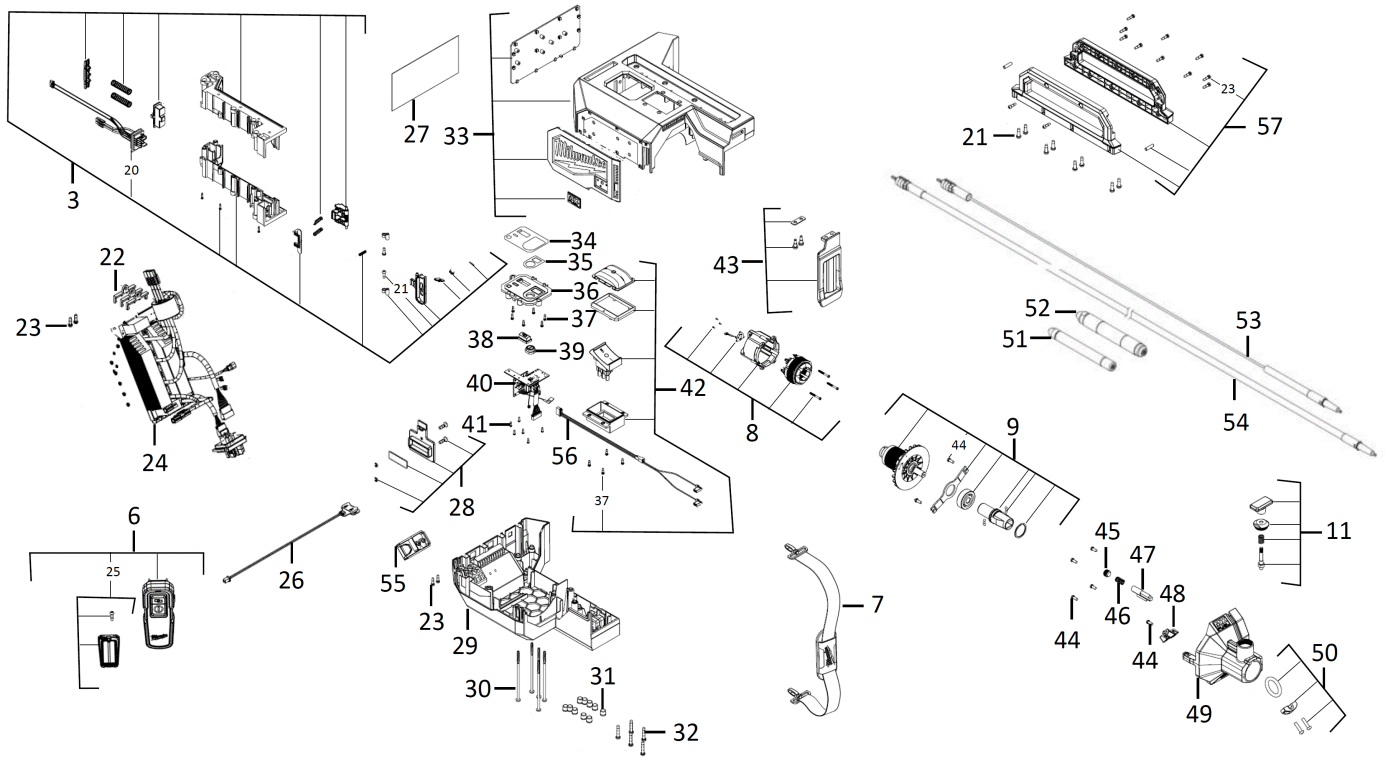

MXFCVBCKIT-602 CONCRETE VIBRATOR GB2

4933479611 - MXF CVBCKIT-602 - 4000491335

Position	Quantity	Description	Part number	EAN
0003 1	1	SCHIENE	4931480585	4058546426002
0006 2	1	REMOTE TSC CONTROL	4931480576	4058546425913
0007 3	1	TRAGSCHLAUFE	4931479039	4058546366070
0008 4	1	STATOR	4931494551	4058546471231
0009 5	1	ROTOR	4931494552	4058546471248
0011 6	1	ARRETIERUNG	4931480577	4058546425920
0020 7	1	VERBINDUNGSSTUECK	4931480613	4058546426286
0021 8	10	SCHRAUBE	4931480042	4058546398057
0022 9	3	SPANNBUEGEL	4931480035	4058546397982
0023 10	16	SCHRAUBE	4931494554	4058546471262
0024 11	1	ELEKTRONIK	4931494555	4058546471279
0025 12	1	DECKEL	4931494556	4058546471286
0026 13	1	ELEKTRONIK	4931494557	4058546471293
0027 14	1	LEISTUNGSSCHILD	4931494558	4058546471309
0028 15	1	DECKEL	4931494559	4058546471316
0029 16	1	GEHAEUSE	4931494560	4058546471323
0030 17	5	SCHRAUBE	4931480041	4058546398040
0031 18	10	STOPFEN	4931494561	4058546471330
0032 19	5	SCHRAUBE	4931494562	4058546471347
0033 20	1	GEHAEUSE	4931494563	4058546471354
0034 21	1	ETIKETT	4931494564	4058546471361
0035 22	1	ETIKETT	4931494565	4058546471378
0036 23	1	BEDIENUNGSKONSOLE	4931494566	4058546471385
0037 24	10	SCHRAUBE	4931494567	4058546471392
0038 25	1	KNOPF	4931480608	4058546426231
0039 26	1	KNOPF	4931480607	4058546426224
0040 27	1	ELEKTRONIK	4931494568	4058546471408
0041 28	6	SCHRAUBE	4931480606	4058546426217
0042 29	1	SCHALTER-SET	4931494569	4058546471415
0043 30	1	DECKEL	4931494570	4058546471422
0044 31	7	SCHRAUBE	4931480595	4058546426101
0045 32	1	SCHRAUBE	4931480593	4058546426088
0046 33	1	VERSCHRAUBUNG	4931480592	4058546426071
0047 34	1	AUSLOESEHEBEL	4931480591	4058546426064
0048 35	1	BLOCK	4931494571	4058546471439
0049 36	1	VERBINDUNG	4931494572	4058546471446
0050 37	1	SERVICE-SATZ	4931494573	4058546471453
0051 38	1	MXF CVH-25 mm Vibrator-Kopf	4932479839	4058546376338
0052 39	1	MXF CVH-63 mm Vibrator-Kopf	4932479840	4058546376345
0053 40	1	MXF CVS-3 m Vibrator-Welle	4932479612	4058546374068
0054 41	1	MXF CVS-6,4 m Vibrator-Welle	4932479613	4058546374075
0055 42	1	TRAEGER	4931494574	4058546471460
0056 43	1	SCHALTER-SET	4931480610	4058546426255
0057 44	1	HANDGRIFF-SET	4931494575	4058546471477