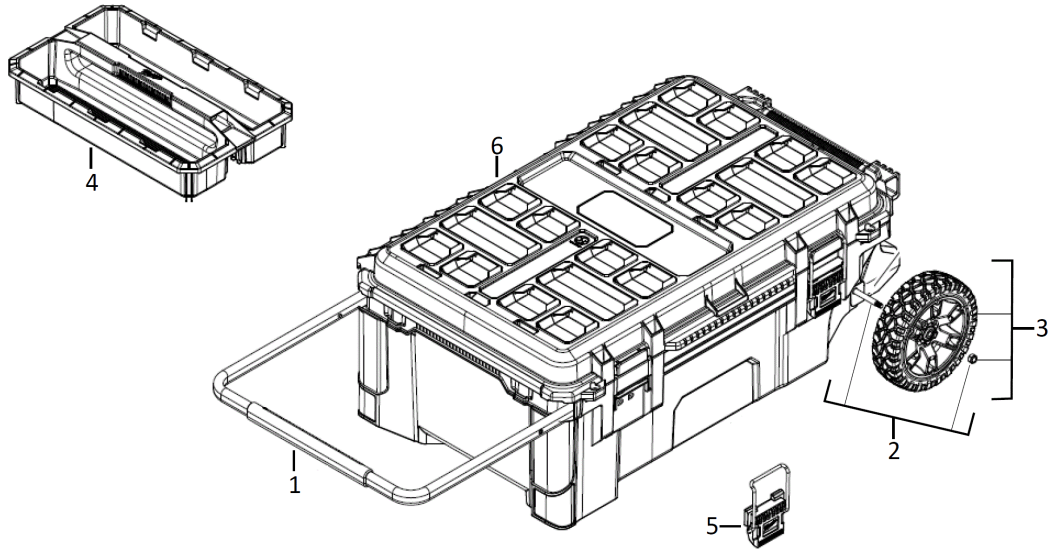

PACKOUT TROLLEY KOFFER XL

4932478161 - PACKOUT ROLLING TOOL CHEST - 4000491363

Position	Quantity	Description	Part number	EAN
0001 1	1	HANDGRIFF-SET	4931480716	4058546427313
0002 2	1	ACHSE	4931466534	4058546277512
0003 3	2	RAD	4931466533	4058546277505
0004 4	1	EINSATZ	4931480717	4058546427320
0005 5	1	RIEGEL	4931480718	4058546427337
0006 6	1	DICHTUNG	4931480719	4058546427344