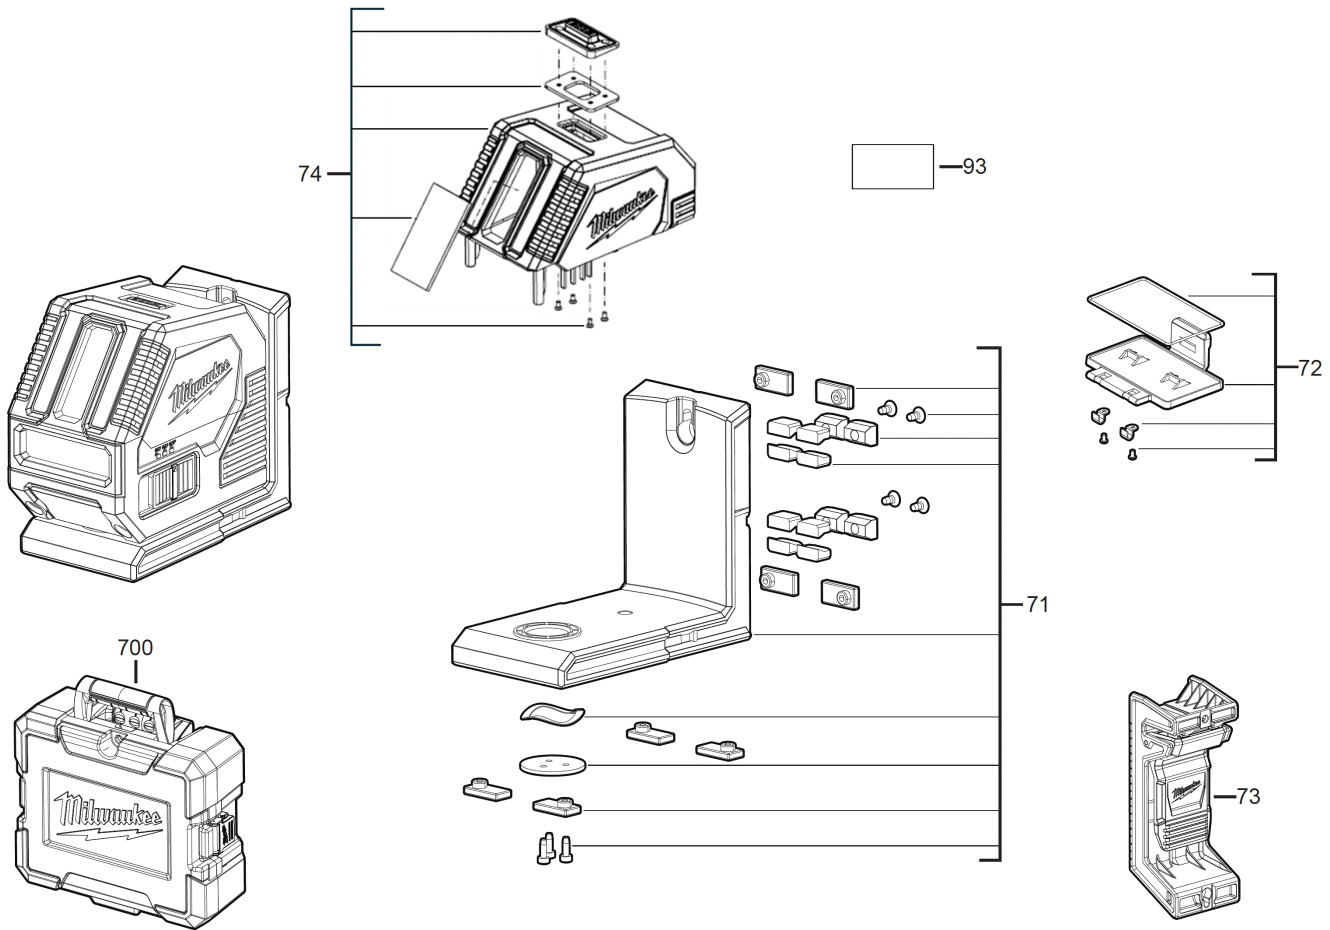

CLL-C Alkaline Kreuzlinienlaser XXX

4933478753 - CLL-C - 4000491400

Position	Quantity	Description	Part number	EAN
1	1	PART NOT DETAILED	1000063920	
0071 2	1	LAGERSCHILD	4931494061	4058546429423
0072 3	1	KAPPE	4931494062	4058546429430
0073 4	1	SPANNBUEGEL	4931494063	4058546429447
0074 5	1	GEHAEUSE	4931508005	4058546626679
0093 6	1	LEISTUNGSSCHILD	4931508006	4058546626686
0700 7	1	TRANSPORTKASTEN	4931494064	4058546429454