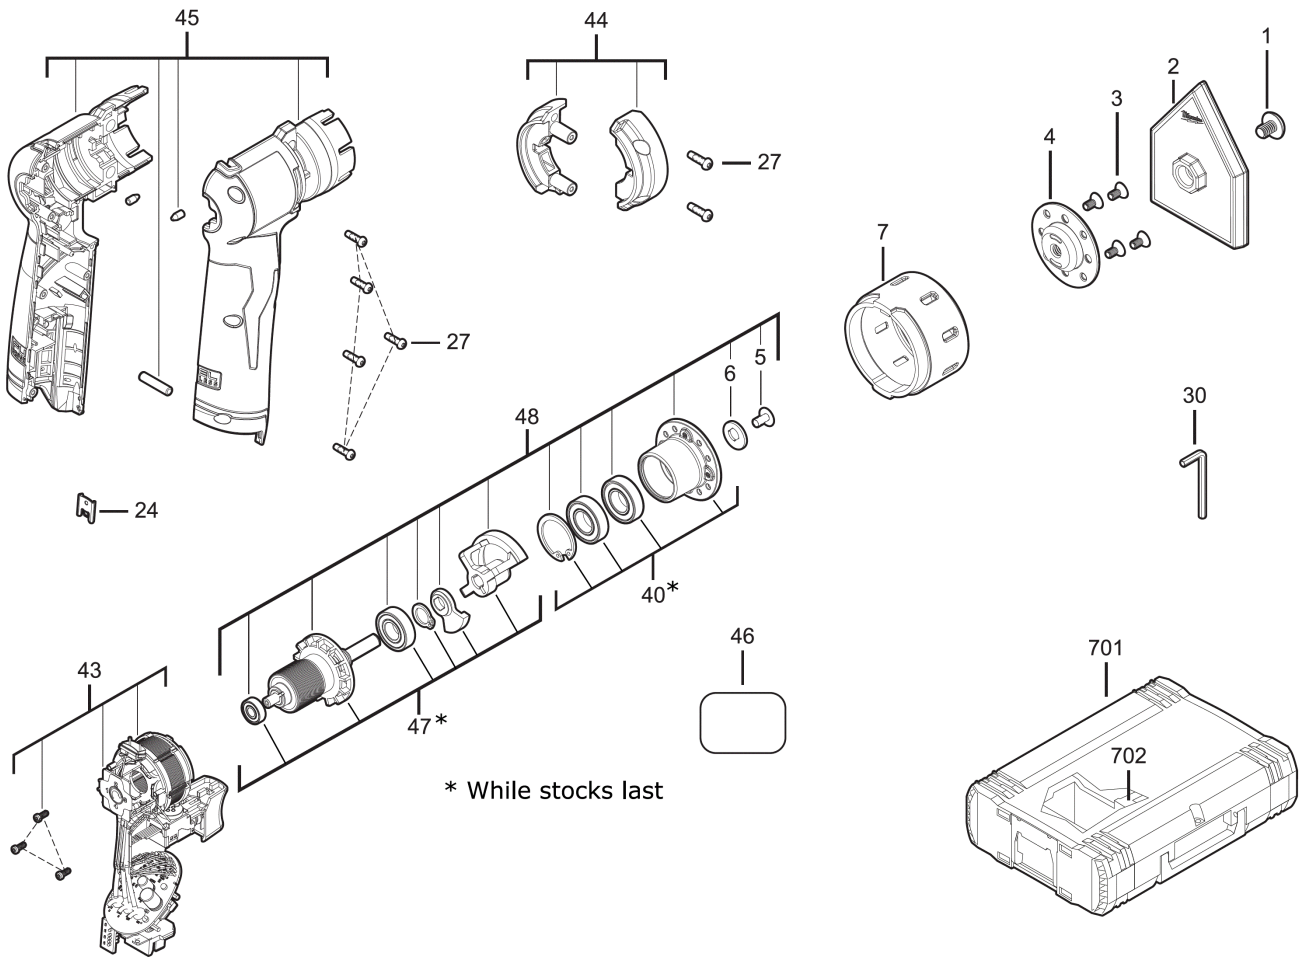

M12FDSS-422X FUEL Akk-Punktschleifer IN2

4933479681 - M12FDSS-422X - 4000491426

Position	Quantity	Description	Part number	EAN
0001 1	1	SCHRAUBE	661299001	4002395829804
0002 2	1	SCHLEIFPLATTE	4931494259	4058546468316
0003 3	4	SCHRAUBE	4931494260	4058546468323
0004 4	1	FLANSCH	4931494261	4058546468330
0005 5	1	SCHRAUBE	4931453405	4002395148554
0006 6	1	SCHEIBE	4931494262	4058546468347
0007 7	1	DAEMPFER	4931494263	4058546468354
0024 8	1	VERBINDUNGSSTUECK	4931436292	4002395252909
0027 9	7	SCHRAUBE	4931436686	4002395258260
0030 10	1	SCHLUESSEL	4931494264	4058546468361
0040 11	1	EXZENTER	4931494265	4058546468378
0043 12	1	ELEKTRONIK	4931494268	4058546468408
0044 13	1	KLEMME	4931494269	4058546468415
0045 14	1	GEHAEUSE	4931494270	4058546468422
0046 15	1	LEISTUNGSSCHILD	4931494271	4058546468439
0047 16	1	ANKER F.ELEKTROMOTOR	Item discontinued(4931494674)	
0048 17	1	ANKER GEWUCHTET	4931495291	4058546489595
0701 18	1	HD Box Groesse 1	4932453385	4002395146376
0702 19	1	EINSATZ	4931494272	4058546468446