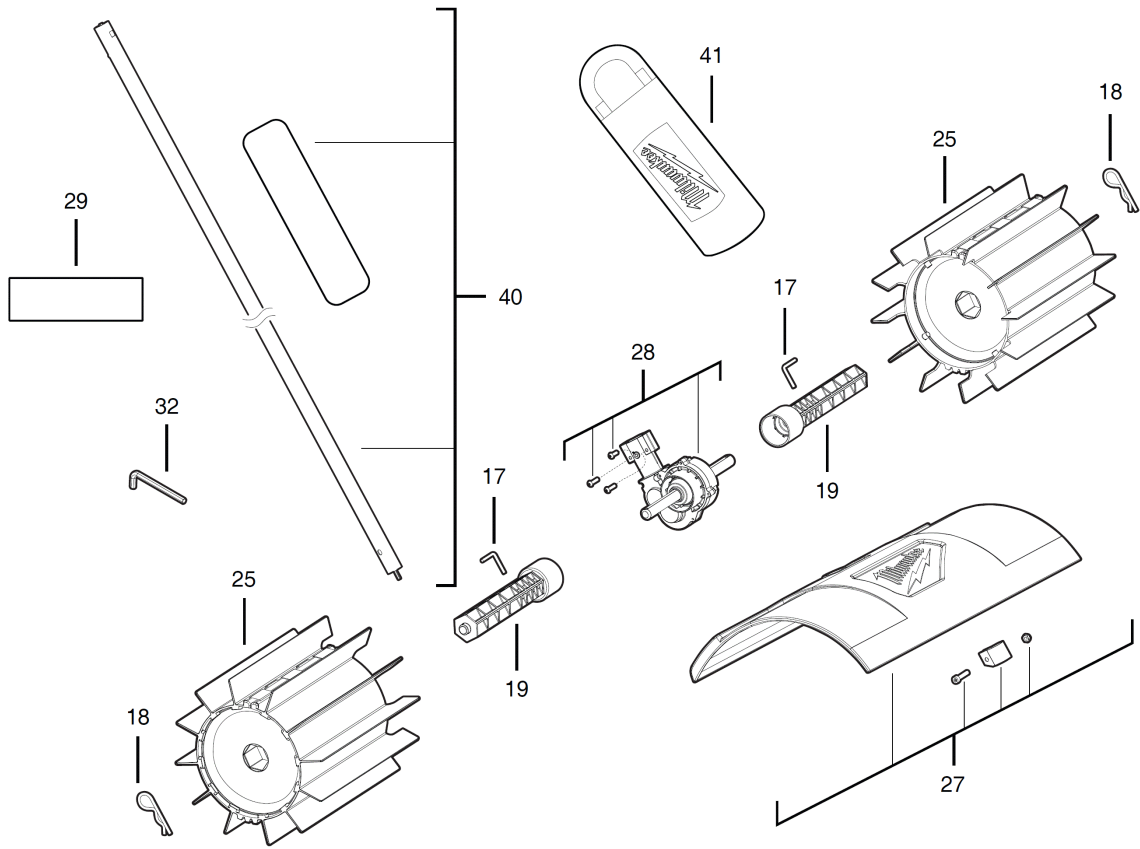

M18FOPH-RBA Kehrwalzen-Aufsatz XXX

4932479984 - M18FOPH-RBA - 4000491480

Position	Quantity	Description	Part number	EAN
0017 1	2	KONTERSTIFT	4931494283	4058546468552
0018 2	2	SPLINT	4931494284	4058546468569
0019 3	2	SCHAFT	4931494285	4058546468576
0025 4	2	BUERSTE	4931494286	4058546468583
0027 5	1	SCHILD	4931494287	4058546468590
0028 6	1	GETRIEBEKASTEN	4931494288	4058546468606
0029 7	1	LEISTUNGSSCHILD	4931494289	4058546468613
0032 8	1	Sechskant-Schlüssel	Item discontinued(4931453778)	
0040 9	1	SCHAFT	4931494290	4058546468620
0041 10	1	HAKEN	4931472309	4058546285265