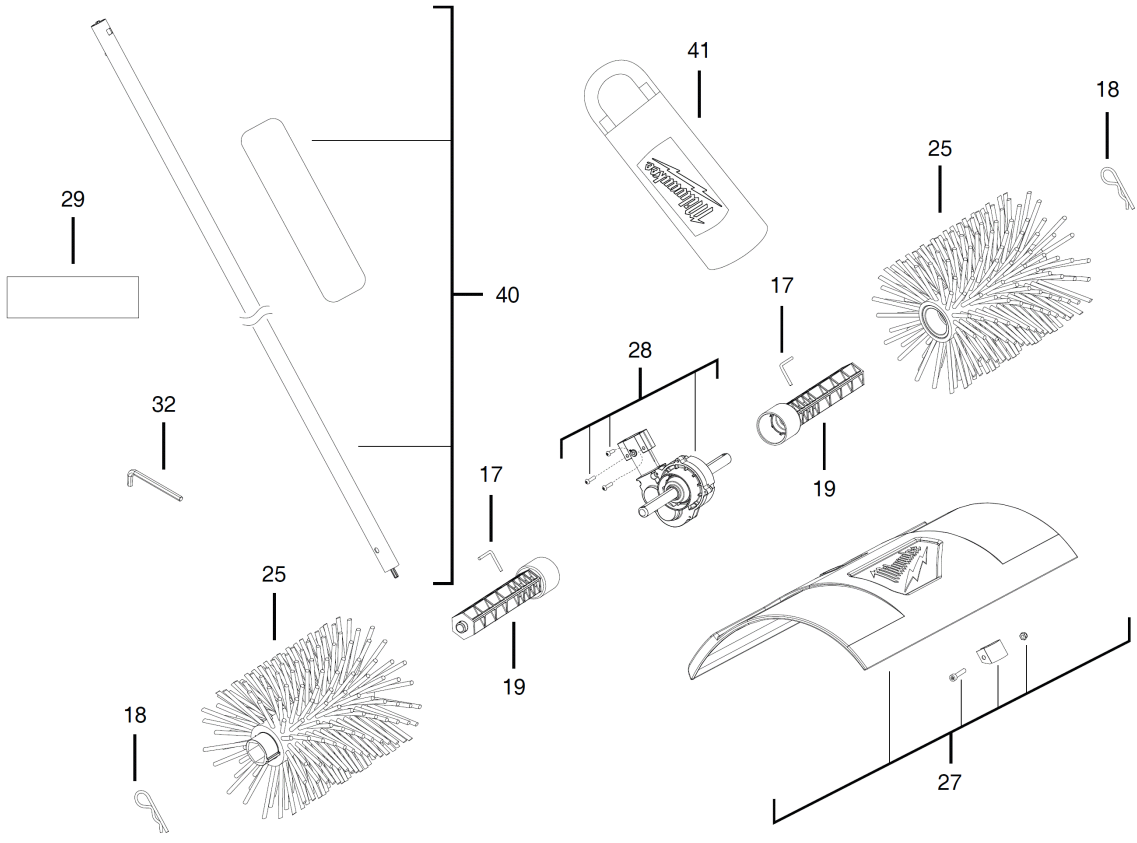

# M18FOPH-BBA Kehrbuersten-Aufsatz XXX

4932479985 - M18FOPH-BBA - 4000491489

Position	Quantity	Description	Part number	EAN
0017 1	2	KONTERSTIFT	4931494283	4058546468552
0018 2	2	SPLINT	4931494284	4058546468569
0019 3	2	SCHAFT	4931494285	4058546468576
0025 4	2	BUERSTE	4931494291	4058546468637
0027 5	1	SCHILD	4931494287	4058546468590
0028 6	1	GETRIEBEKASTEN	4931494288	4058546468606
0029 7	1	LEISTUNGSSCHILD	4931494292	4058546468644
0032 8	1	Sechskant-Schluesel	Item discontinued(4931453778)	
0040 9	1	SCHAFT	4931494290	4058546468620
0041 10	1	HAKEN	4931472309	4058546285265