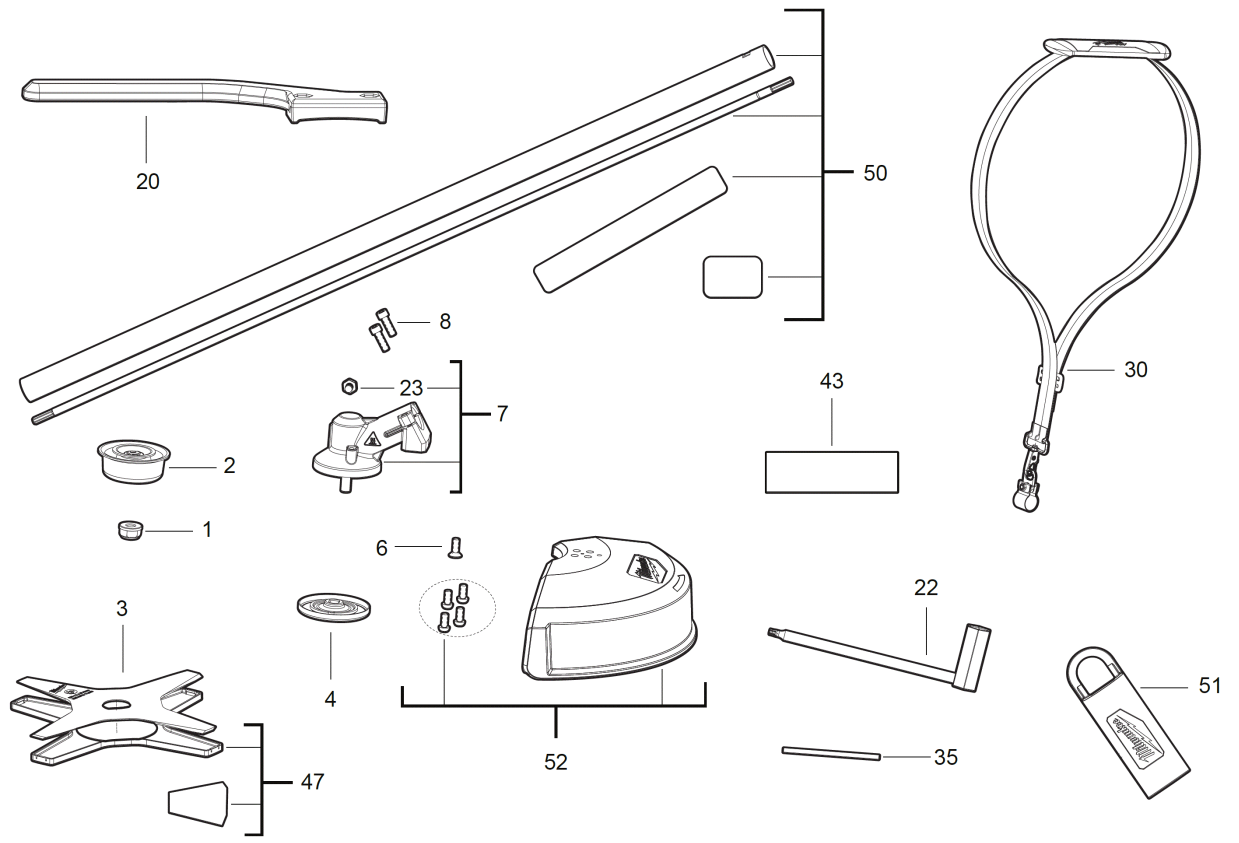

M18FOPH-BCA Sensen-Aufsatz XXX

4932479986 - M18FOPH-BCA - 4000491498

Position	Quantity	Description	Part number	EAN
0001 1	1	FLANSCHMUTTER	4931494328	4058546469009
0002 2	1	MONTAGEHALTER	4931494329	4058546469016
0003 3	1	4-Zahn Messer	4932481041	4058546413262
0004 4	1	ARRETIERBLECH	4931494330	4058546469023
0006 5	1	SCHRAUBE	4931466780	4058546279974
0007 6	1	GETRIEBEPLATTE	4931466779	4058546279967
0008 7	2	SCHRAUBE	4931465533	4058546236335
0020 8	1	HALTER	4931494331	4058546469030
0022 9	1	SCHLUESSEL	4931494332	4058546469047
0023 10	1	SCHRAUBE	4931494333	4058546469054
0030 11	1	BAND	4932492671	4058546475420
0035 12	1	HALTESTIFT	4931454818	4058546014353
0043 13	1	LEISTUNGSSCHILD	4931494334	4058546469061
0047 14	1	Buerstenabdeckung	4931494335	4058546469078
0050 15	1	ANTRIEBSSCHAFT	4931494336	4058546469085
0051 16	1	HAKEN	4931472309	4058546285265
0052 17	1	SCHUTZ	4931494337	4058546469092