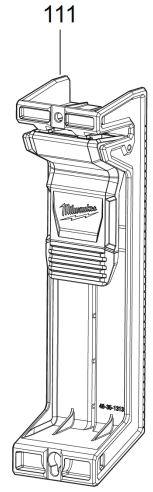

M12CLL4P-0C Kreuzlinienlaser

4933479202 - M12CLL4P-0C - 4000491507

Position	Quantity	Description	Part number	EAN
0062 1	1	DICHTUNG	4931508018	4058546626808
0067 2	6	SCHRAUBE	4931508019	4058546626815
0068 3	1	DECKEL	4931508020	4058546626822
0069 4	3	SCHRAUBE	4931508021	4058546626839
0110 5	1	HALTERUNG	4931508993	4058546636555
0111 6	1	FEDERKLEMME	4931473858	4058546364267
0113 7	1	LEISTUNGSSCHILD	4931508022	4058546626846
0114 8	1	GEHAEUSE	4931508023	4058546626853
0700 9	1	TRANSPORTKOFFER	4931494712	4058546472849