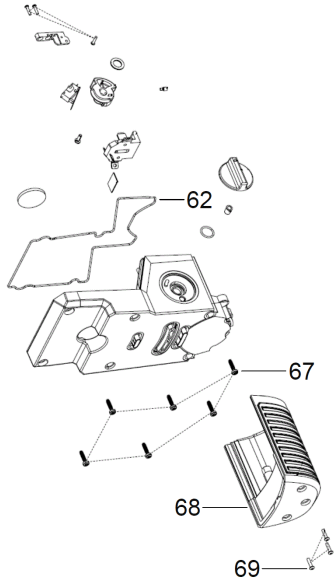

M12CLL4P-0C Kreuzlinienlaser

4933479202 - M12CLL4P-0C - 4000491507

Position	Quantity	Description	Part number	EAN
0062 1	1	DICHTUNG	4931508018	4058546626808
0067 2	6	SCHRAUBE	4931508019	4058546626815
0068 3	1	DECKEL	4931508020	4058546626822
0069 4	3	SCHRAUBE	4931508021	4058546626839
0110 5	1	HALTERUNG	4931508993	4058546636555
0111 6	1	FEDERKLEMME	4931473858	4058546364267
0113 7	1	LEISTUNGSSCHILD	4931508022	4058546626846
0114 8	1	GEHAEUSE	4931508023	4058546626853
0700 9	1	TRANSPORTKOFFER	4931494712	4058546472849