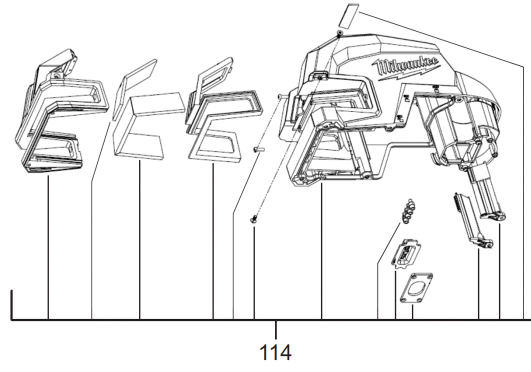

M12CLL4P-0C Kreuzlinienlaser

4933479202 - M12CLL4P-0C - 4000491507

Position	Quantity	Description	Part number	EAN
0062 1	1	DICHTUNG	4931508018	4058546626808
0067 2	6	SCHRAUBE	4931508019	4058546626815
0068 3	1	DECKEL	4931508020	4058546626822
0069 4	3	SCHRAUBE	4931508021	4058546626839
0110 5	1	HALTERUNG	4931508993	4058546636555
0111 6	1	FEDERKLEMME	4931473858	4058546364267
0113 7	1	LEISTUNGSSCHILD	4931508022	4058546626846
0114 8	1	GEHAEUSE	4931508023	4058546626853
0700 9	1	TRANSPORTKOFFER	4931494712	4058546472849