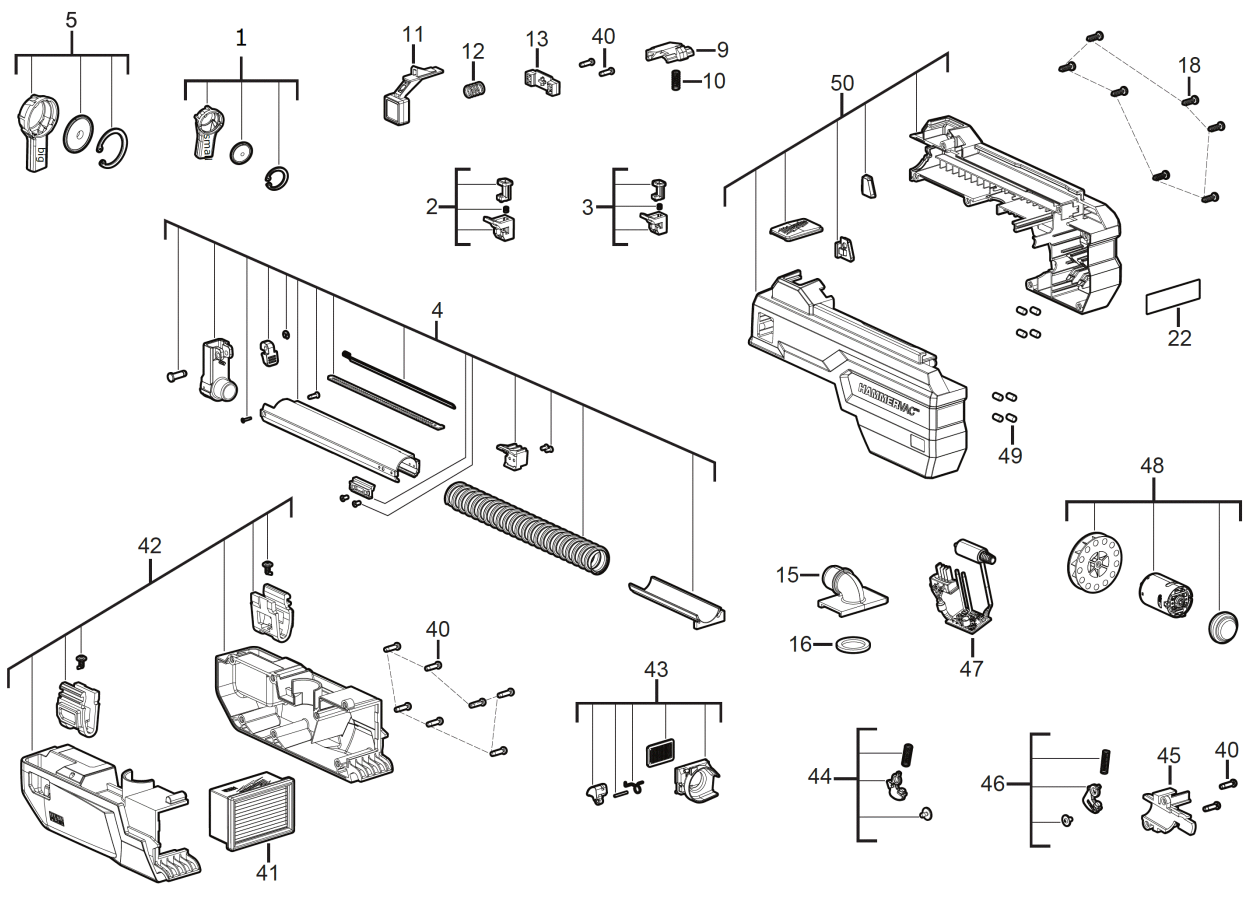

M18FDDEL32-0 Akku-Staubabsaugadapter XXX

4933492142 - M18FDDEL32-0 - 4000491585

| Position | Quantity | Description | Part number | EAN |
|----------|----------|--------------------------------|-------------|---------------|
| 0001 1 | 1 | DUESE | 4931473294 | 4058546335960 |
| 0002 2 | 1 | HALTEBUEGEL | 4931494622 | 4058546471941 |
| 0003 3 | 1 | HALTEBUEGEL | 4931494623 | 4058546471958 |
| 0004 4 | 1 | ABSAUGSET | 4931494624 | 4058546471965 |
| 0005 5 | 1 | DUESE | 4931473295 | 4058546335977 |
| 0009 6 | 1 | VERSCHLUSSKAPPE | 4931494625 | 4058546471972 |
| 0010 7 | 1 | DREHFEDER | 4931494626 | 4058546471989 |
| 0011 8 | 1 | KNOPF | 4931494627 | 4058546471996 |
| 0012 9 | 1 | DREHFEDER | 4931494628 | 4058546472009 |
| 0013 10 | 1 | RIEGEL | 4931494629 | 4058546472016 |
| 0015 11 | 1 | ROHR | 4931494630 | 4058546472023 |
| 0016 12 | 1 | DICHTUNG | 4931494631 | 4058546472030 |
| 0018 13 | 7 | SCHRAUBE | 4931494632 | 4058546472047 |
| 0022 14 | 1 | LEISTUNGSSCHILD | 4931494633 | 4058546472054 |
| 0040 15 | 11 | SCHRAUBE | 660570005 | 4002395827329 |
| 0041 16 | 1 | STAUBFILTER M12DE filter - 3pc | 49902306 | 45242299454 |
| 0042 17 | 1 | STAUBFANGTELLER | 4931494634 | 4058546472061 |
| 0043 18 | 1 | KULISSE | 4931494635 | 4058546472078 |
| 0044 19 | 1 | GEHAEUSE | 4931494636 | 4058546472085 |
| 0045 20 | 1 | GEHAEUSE | 4931494637 | 4058546472092 |
| 0046 21 | 1 | GEHAEUSE | 4931494638 | 4058546472108 |
| 0047 22 | 1 | ELEKTRONIK | 4931494639 | 4058546472115 |
| 0048 23 | 1 | MOTOR | 4931494640 | 4058546472122 |
| 0049 24 | 8 | GUMMIPUFFER | 4931494641 | 4058546472139 |
| 0050 25 | 1 | GEHAEUSE | 4931494642 | 4058546472146 |