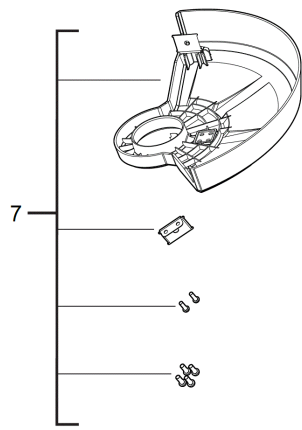

# M18FOPH-LTA TRIMMER-AUFSATZ XXX

4932464955 - M18FOPH-LTA - 4000491606

Since Autum 2024

1000

2

8

9

2mmx45m

10

2,4mmx76m

Position	Quantity	Description	Part number	EAN
0001 1	1	ANTRIEBSWELLE	4931466777	4058546279943
0002 2	1	LEISTUNGSSCHILD	4931495488	4058546491567
0003 3	1	GETRIEBEPLATTE	4931466779	4058546279967
0004 4	2	SCHRAUBE	4931465533	4058546236335
0005 5	1	SCHRAUBE	4931466780	4058546279974
0006 6	1	VERRIEGEL.-PLATTE	4931466781	4058546279981
0007 7	1	ABDECKUNG	4931454810	4058546014278
0008 8	1	Easy Load Fadentrimmerkopf	4932480180	4058546404659
0009 9	1	Schneidfaden 45m, Faden 2,0 mm	49162712	45242493906
0010 10	1	Schneidfaden 76m, Faden 2,4 mm	49162713	45242493913
0011 11	1	SCHUTZ	4931494975	4058546486433
0012 12	2	SCHRAUBE	4931473877	4058546364458
0013 13	1	KLINGE	4931494974	4058546486426
0014 14	4	BOLZEN	4931494976	4058546486440
1000 15	1	GETRIEBEFETT	4931443288	4002395255627