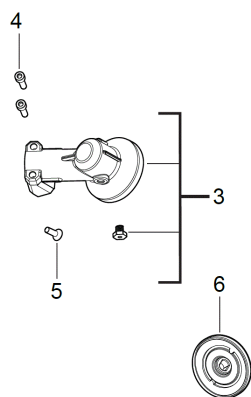

# M18FOPH-LTA TRIMMER-AUFSATZ XXX

4932464955 - M18FOPH-LTA - 4000491606

Since Autum 2024

1000

2

8

9

2mmx45m

10

2,4mmx76m

Position	Quantity	Description	Part number	EAN
0001 1	1	ANTRIEBSWELLE	4931466777	4058546279943
0002 2	1	LEISTUNGSSCHILD	4931495488	4058546491567
0003 3	1	GETRIEBEPLATTE	4931466779	4058546279967
0004 4	2	SCHRAUBE	4931465533	4058546236335
0005 5	1	SCHRAUBE	4931466780	4058546279974
0006 6	1	VERRIEGEL.-PLATTE	4931466781	4058546279981
0007 7	1	ABDECKUNG	4931454810	4058546014278
0008 8	1	Easy Load Fadentrimmerkopf	4932480180	4058546404659
0009 9	1	Schneidfaden 45m, Faden 2,0 mm	49162712	45242493906
0010 10	1	Schneidfaden 76m, Faden 2,4 mm	49162713	45242493913
0011 11	1	SCHUTZ	4931494975	4058546486433
0012 12	2	SCHRAUBE	4931473877	4058546364458
0013 13	1	KLINGE	4931494974	4058546486426
0014 14	4	BOLZEN	4931494976	4058546486440
1000 15	1	GETRIEBEFETT	4931443288	4002395255627