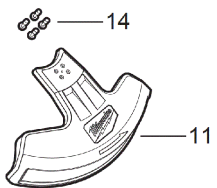

# M18FOPH-LTA TRIMMER-AUFSATZ XXX

4932464955 - M18FOPH-LTA - 4000491606

Since Autum 2024

1000

2

8

9

2mmx45m

10

2,4mmx76m

Position	Quantity	Description	Part number	EAN
0001 1	1	ANTRIEBSWELLE	4931466777	4058546279943
0002 2	1	LEISTUNGSSCHILD	4931495488	4058546491567
0003 3	1	GETRIEBEPLATTE	4931466779	4058546279967
0004 4	2	SCHRAUBE	4931465533	4058546236335
0005 5	1	SCHRAUBE	4931466780	4058546279974
0006 6	1	VERRIEGEL.-PLATTE	4931466781	4058546279981
0007 7	1	ABDECKUNG	4931454810	4058546014278
0008 8	1	Easy Load Fadentrimmerkopf	4932480180	4058546404659
0009 9	1	Schneidfaden 45m, Faden 2,0 mm	49162712	45242493906
0010 10	1	Schneidfaden 76m, Faden 2,4 mm	49162713	45242493913
0011 11	1	SCHUTZ	4931494975	4058546486433
0012 12	2	SCHRAUBE	4931473877	4058546364458
0013 13	1	KLINGE	4931494974	4058546486426
0014 14	4	BOLZEN	4931494976	4058546486440
1000 15	1	GETRIEBEFETT	4931443288	4002395255627