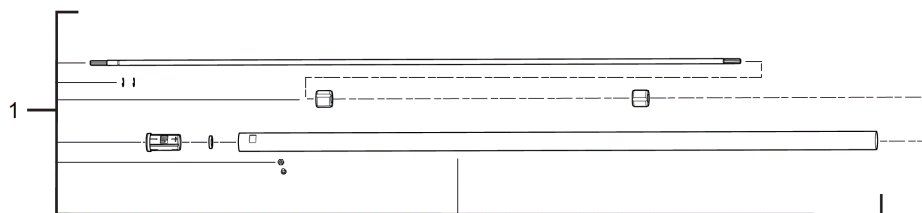

# M18FOPH-LTA TRIMMER-AUFSATZ XXX

4932464955 - M18FOPH-LTA - 4000491606

Since Autum 2024

1000

2

8

9

2mmx45m

10

2,4mmx76m

Position	Quantity	Description	Part number	EAN
0001 1	1	ANTRIEBSWELLE	4931466777	4058546279943
0002 2	1	LEISTUNGSSCHILD	4931495488	4058546491567
0003 3	1	GETRIEBEPLATTE	4931466779	4058546279967
0004 4	2	SCHRAUBE	4931465533	4058546236335
0005 5	1	SCHRAUBE	4931466780	4058546279974
0006 6	1	VERRIEGEL.-PLATTE	4931466781	4058546279981
0007 7	1	ABDECKUNG	4931454810	4058546014278
0008 8	1	Easy Load Fadentrimmerkopf	4932480180	4058546404659
0009 9	1	Schneidfaden 45m, Faden 2,0 mm	49162712	45242493906
0010 10	1	Schneidfaden 76m, Faden 2,4 mm	49162713	45242493913
0011 11	1	SCHUTZ	4931494975	4058546486433
0012 12	2	SCHRAUBE	4931473877	4058546364458
0013 13	1	KLINGE	4931494974	4058546486426
0014 14	4	BOLZEN	4931494976	4058546486440
1000 15	1	GETRIEBEFETT	4931443288	4002395255627