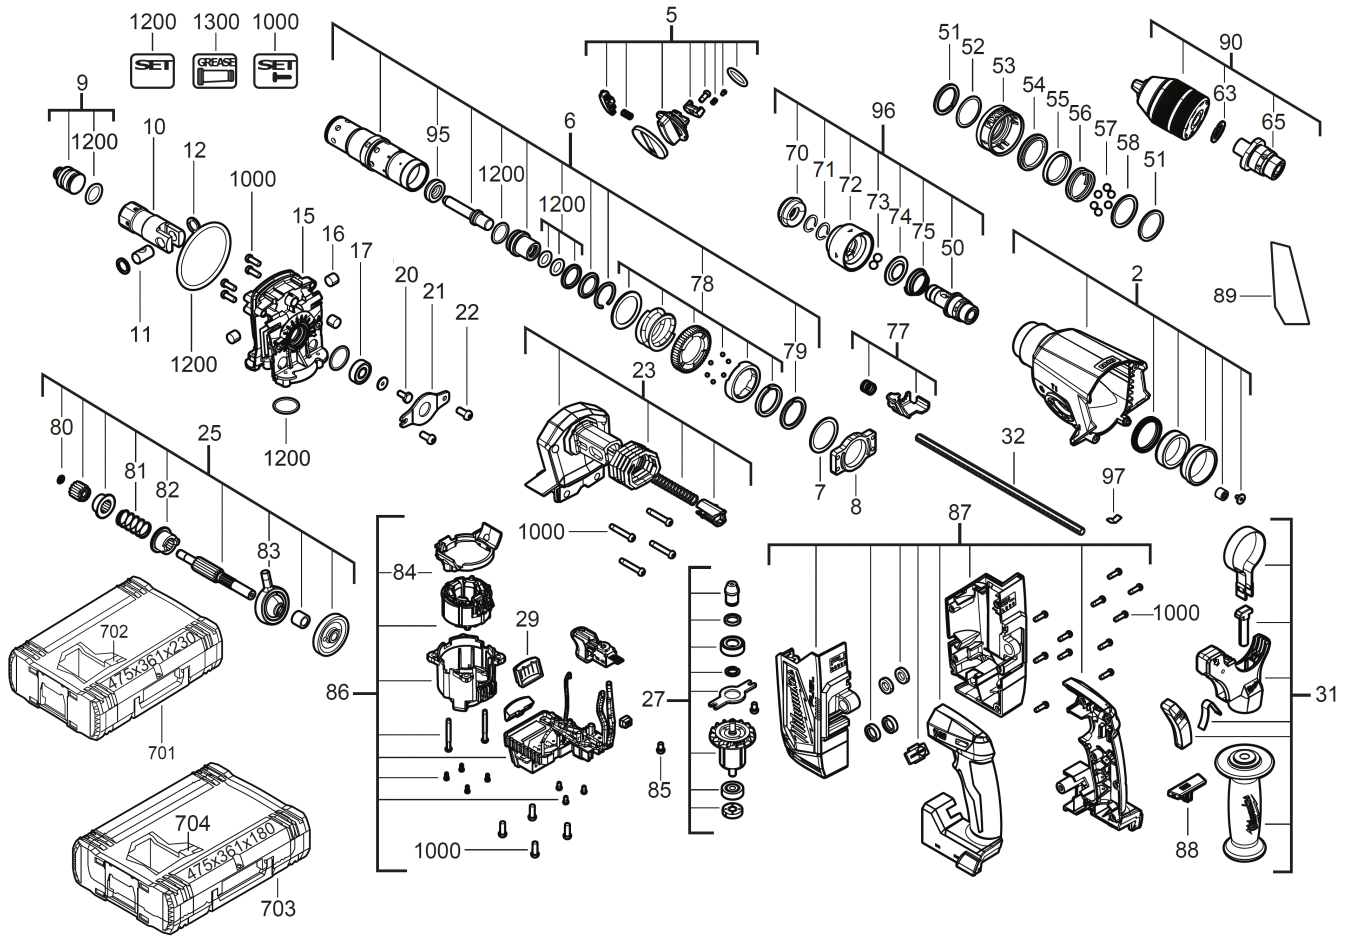

Position	Quantity	Description	Part number	EAN
0002 1	1	GETRIEBEKOPF	4931479580	4058546393434
0005 2	1	DREHKNOPF	4931479581	4058546393441
0006 3	1	SPINDELHUELSE	4931479647	4058546394103
0007 4	1	SCHEIBE	4931479583	4058546393465
0008 5	1	LAGERBRUECKE	4931479584	4058546393472
0009 6	1	SCHLAGKOERPER	4931479585	4058546393489
0010 7	1	KOLBEN	4931479586	4058546393496
0011 8	1	KURBELZAPFEN	4931479587	4058546393502
0012 9	2	SCHEIBE	4931479588	4058546393519
0015 10	1	GETRIEBEPLATTE	4931479589	4058546393526
0016 11	3	FILZ	4931436536	4002395251254
0017 12	1	KUGELLAGER	4931479590	4058546393533
0020 13	1	SCHRAUBE	4931479591	4058546393540
0021 14	1	HALTER	4931479592	4058546393557
0022 15	2	SCHRAUBE	4931466678	4058546278953
0023 16	1	ABDECKUNG	4931479593	4058546393564
0025 17	1	TAUMELTRIEB	4931494322	4058546468941
0027 18	1	ROTOR	4931494323	4058546468958
0029 19	1	SCHUTZKAPPE	4931479596	4058546393595
0031 20	1	ZUSATZHANDGRIFF	4931479597	4058546393601
0032 21	1	TIEFENANSCHLAG	4931479598	4058546393618
0050 22	1	HUELSE	4931479648	4058546394110
0051 23	2	SICHERUNGSRING	672634004	4002395854219
0052 24	1	SCHEIBE	4931479649	4058546394127
0053 25	1	HUELSE	4931479650	4058546394134
0054 26	1	BREMSRING	4931479651	4058546394141
0055 27	1	RING	522187001	4002395856879
0056 28	1	FEDER	692737001	4002395854189
0057 29	6	KUGEL	681486001	4002395851928
0058 30	1	SCHEIBE	632420001	4002395854134
0063 31	1	FEDER	692738001	4002395854196
0065 32	1	HUELSE	4931479652	4058546394158
0070 33	1	GUMMIKAPPE	561993001	4002395854936
0071 34	2	RING	4931436764	4002395179831
0072 35	1	HUELSE	4931479653	4058546394165
0073 36	2	KUGEL	4931453606	4002395143832
0074 37	1	PLATTE	4931436765	4002395179824
0075 38	1	FEDER	4931453607	4002395143849
0077 39	1	ARRETIERBLECH	4931479600	4058546393632
0078 40	1	ANTRIEB	4931479601	4058546393649
0079 41	1	SNAP RING	4931479602	4058546393656
0080 42	1	SCHEIBE	633525001	4002395854141
0081 43	1	FEDER	4931479603	4058546393663
0082 44	1	HUELSE	4931479604	4058546393670
0083 45	1	WINKELANTRIEB	4931479605	4058546393687
0084 46	1	KLEMMSTUECK	4931479606	4058546393694
0085 47	2	SCHRAUBE	4931479607	4058546393700
0086 48	1	ELEKTRONIK	4931479608	4058546393717
0087 49	1	GEHAEUSE	4931479609	4058546393724
0088 50	1	SCHIEBER	4931479610	4058546393731