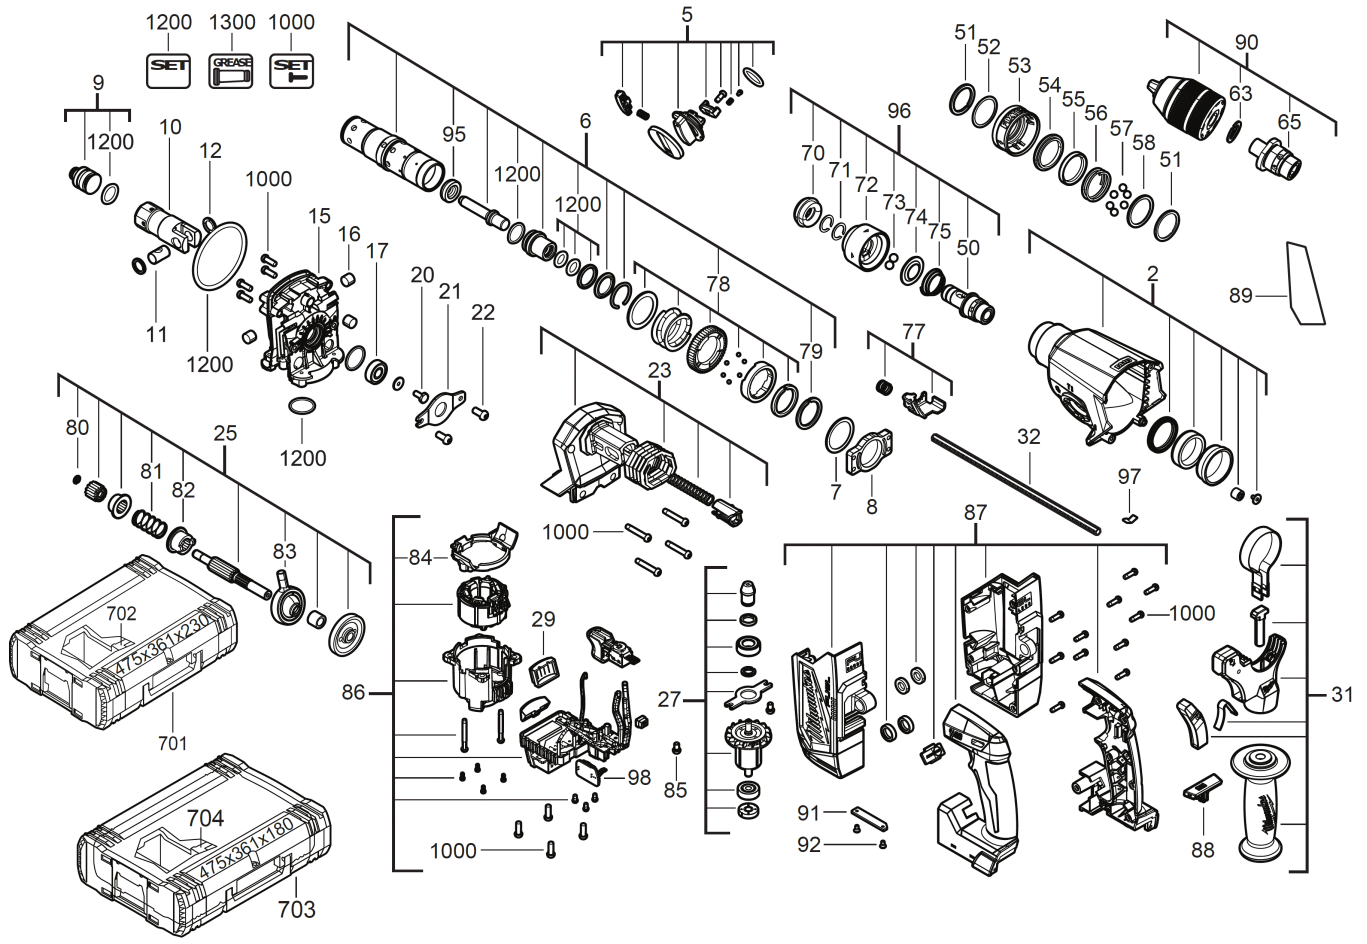

Position	Quantity	Description	Part number	EAN
0002 1	1	GETRIEBEKOPF	4931479580	4058546393434
0005 2	1	DREHKNOPF	4931479581	4058546393441
0006 3	1	SPINDELHUELSE	4931479647	4058546394103
0007 4	1	SCHEIBE	4931479583	4058546393465
0008 5	1	LAGERBRUECKE	4931479584	4058546393472
0009 6	1	SCHLAGKOERPER	4931479585	4058546393489
0010 7	1	KOLBEN	4931479586	4058546393496
0011 8	1	KURBELZAPFEN	4931479587	4058546393502
0012 9	2	SCHEIBE	4931479588	4058546393519
0015 10	1	GETRIEBEPLATTE	4931479589	4058546393526
0016 11	3	FILZ	4931436536	4002395251254
0017 12	1	KUGELLAGER	4931479590	4058546393533
0020 13	1	SCHRAUBE	4931479591	4058546393540
0021 14	1	HALTER	4931479592	4058546393557
0022 15	2	SCHRAUBE	4931466678	4058546278953
0023 16	1	ABDECKUNG	4931479593	4058546393564
0025 17	1	TAUMELTRIEB	4931494322	4058546468941
0027 18	1	ROTOR	4931494323	4058546468958
0029 19	1	SCHUTZKAPPE	4931479596	4058546393595
0031 20	1	ZUSATZHANDGRIFF	4931479597	4058546393601
0032 21	1	TIEFENANSCHLAG	4931479598	4058546393618
0050 22	1	HUELSE	4931479648	4058546394110
0051 23	2	SICHERUNGSRING	672634004	4002395854219
0052 24	1	SCHEIBE	4931479649	4058546394127
0053 25	1	HUELSE	4931479650	4058546394134
0054 26	1	BREMSRING	4931479651	4058546394141
0055 27	1	RING	522187001	4002395856879
0056 28	1	FEDER	692737001	4002395854189
0057 29	6	KUGEL	681486001	4002395851928
0058 30	1	SCHEIBE	632420001	4002395854134
0063 31	1	FEDER	692738001	4002395854196
0065 32	1	HUELSE	4931479652	4058546394158
0070 33	1	GUMMIKAPPE	561993001	4002395854936
0071 34	2	RING	4931436764	4002395179831
0072 35	1	HUELSE	4931479653	4058546394165
0073 36	2	KUGEL	4931453606	4002395143832
0074 37	1	PLATTE	4931436765	4002395179824
0075 38	1	FEDER	4931453607	4002395143849
0077 39	1	ARRETIERBLECH	4931479600	4058546393632
0078 40	1	ANTRIEB	4931479601	4058546393649
0079 41	1	SNAP RING	4931479602	4058546393656
0080 42	1	SCHEIBE	633525001	4002395854141
0081 43	1	FEDER	4931479603	4058546393663
0082 44	1	HUELSE	4931479604	4058546393670
0083 45	1	WINKELANTRIEB	4931479605	4058546393687
0084 46	1	KLEMMSTUECK	4931479606	4058546393694
0085 47	2	SCHRAUBE	4931479607	4058546393700
0086 48	1	ELEKTRONIK	4931479657	4058546394202
0087 49	1	GEHAEUSE	4931479658	4058546394219
0088 50	1	SCHIEBER	4931479610	4058546393731