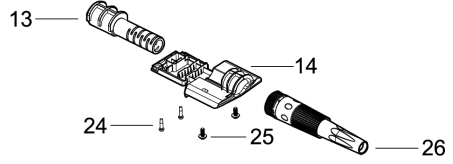

# M18BFPF-WST WASSERTANK XXX

4933464965 - M18BFPF-WST - 4000491713

Position	Quantity	Description	Part number	EAN
0004 1	1	SIEB	4931472007	4058546282240
0006 2	1	TRAEGER	4931494459	4058546470319
0007 3	1	BEHAELTER	4931494460	4058546470326
0010 4	1	FILTER	4931494461	4058546470333
0013 5	1	ANSCHLUSS	4931472009	4058546282264
0014 6	1	RAHMEN	4931496550	4058546536879
0024 7	7	SCHRAUBE	4931472017	4058546282349
0025 8	2	SCHRAUBE	4931472018	4058546282356
0026 9	1	DUESE	4931472066	4058546282837
0030 10	1	VERSCHLUSSDECKEL	4931472067	4058546282844
0032 11	1	KLAMMER	4931472025	4058546282424
0033 12	1	SCHLAUCH	4931472068	4058546282851
0035 13	1	LEISTUNGSSCHILD	4931494464	4058546470364
0060 14	1	SCHLAUCH	4931494462	4058546470340