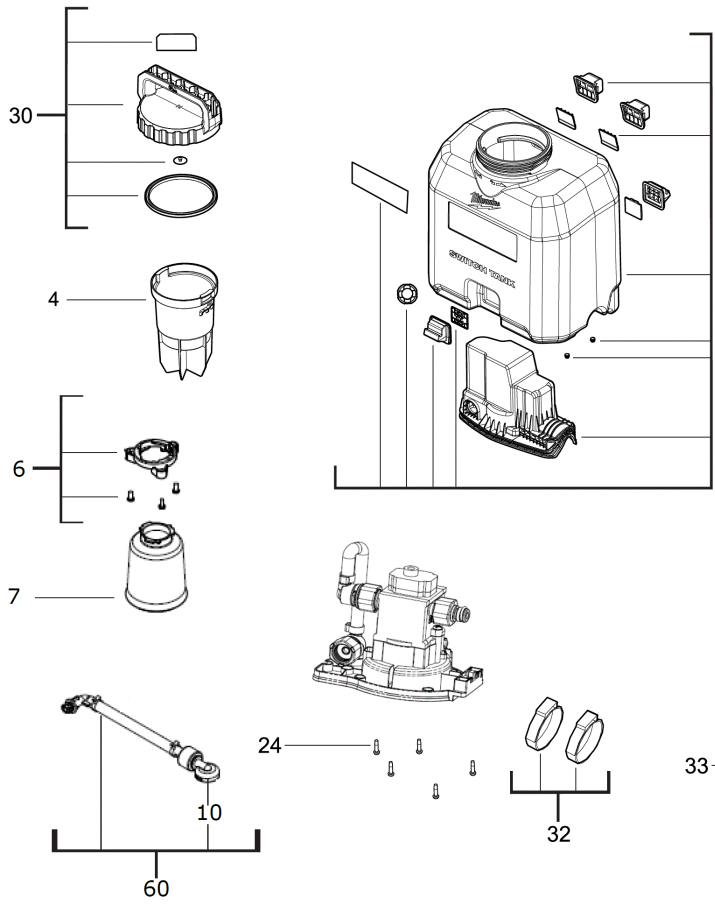

# M18BFPF-WST WASSERTANK XXX

4933464965 - M18BFPF-WST - 4000491713

Position	Quantity	Description	Part number	EAN
0004 1	1	SIEB	4931472007	4058546282240
0006 2	1	TRAEGER	4931494459	4058546470319
0007 3	1	BEHAELTER	4931494460	4058546470326
0010 4	1	FILTER	4931494461	4058546470333
0013 5	1	ANSCHLUSS	4931472009	4058546282264
0014 6	1	RAHMEN	4931496550	4058546536879
0024 7	7	SCHRAUBE	4931472017	4058546282349
0025 8	2	SCHRAUBE	4931472018	4058546282356
0026 9	1	DUESE	4931472066	4058546282837
0030 10	1	VERSCHLUSSDECKEL	4931472067	4058546282844
0032 11	1	KLAMMER	4931472025	4058546282424
0033 12	1	SCHLAUCH	4931472068	4058546282851
0035 13	1	LEISTUNGSSCHILD	4931494464	4058546470364
0060 14	1	SCHLAUCH	4931494462	4058546470340